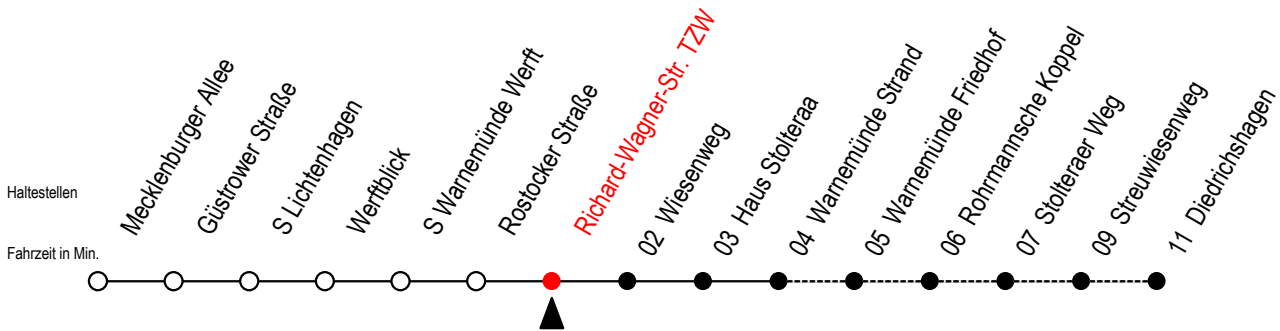

36 Richard-Wagner-Str. TZW

Gültig ab 06.01.2020

Alle Angaben ohne Gewähr

Richtung: Warnemünde Strand / Diedrichshagen

Uhr Montag - Freitag

Uhr Samstag

Uhr Sonntag - Feiertag

4	28 ^D 58 ^D	4	29 ^D 59 ^D	4	28 ^D 59 ^D
5	13 28 ^D 43 58 ^D	5	29 ^D 59 ^D	5	29 ^D 59 ^D
6	13 28 43 58	6	29 ^D 59 ^D	6	29 ^D 59 ^D
7	13 28 43 58	7	29 ^D 59	7	29 ^D 59 ^D
8	13 28 43 58	8	14 29 44 59	8	29 45
9	13 28 43 58	9	14 29 44 59	9	00 15 30 45
10	13 28 43 58	10	14 28 43 58	10	00 15 30 45
11	13 28 43 58	11	13 28 43 58	11	00 15 30 45
12	13 28 43 58	12	13 28 43 58	12	00 15 30 45
13	13 28 43 58	13	13 28 43 58	13	00 15 30 45
14	13 28 43 58	14	13 28 43 58	14	00 15 30 45
15	13 28 43 58	15	13 28 43 58	15	00 15 30 45
16	13 28 43 58	16	13 28 43 58	16	00 15 30 45
17	13 28 43 58	17	13 28 43 58	17	00 15 30 45
18	13 28 43 58	18	13 28 43 58	18	00 15 30 45
19	13 28 43 58	19	13 28 43 58	19	00 15 30 45
20	13 28 ^D 43	20	13 28 ^D 43	20	00 15 30 ^D 45 59 ^D
21	03 ^D 29 ^D 59 ^D	21	03 ^D 29 ^D 59 ^D	21	29 ^D 59 ^D
22	29 ^D 59 ^D	22	29 ^D 59 ^D	22	29 ^D 59 ^D
23	29 ^D 59 ^D	23	29 ^D 59 ^D	23	29 ^D 59 ^D
0	29	0	28	0	28

D = fährt bis Diedrichshagen