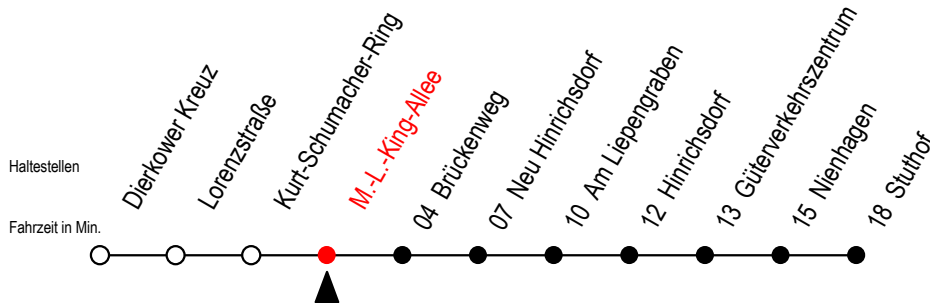

16 M.-L.-King-Allee

Gültig ab 06.01.2020

Alle Angaben ohne Gewähr

Richtung: Stuthof

Uhr Montag - Freitag

5	10 ^A
6	08
7	09
14	09 ^B
15	09 ^B
16	09 ^B
17	09 ^B
20	40 ^B
22	39 ^B
23	51 ^{BT}

Uhr Samstag - Sonntag - Feiertag

5	--
6	39 ^{XN}
7	--
14	--
15	--
16	--
17	--
20	39 ^N
22	39 ^N
23	51 ^{BT}

A = fährt bei Bedarf über Brückenweg

B = fährt nicht über Brückenweg

N = fährt nicht über Am Liepengraben und Brückenweg

T = fährt als Abruf-Linien-Taxi - bitte Hinweis beachten

X = fährt am Samstag - nicht Sonntag/ Feiertag

Abruf-Linien-Taxi bitte bis spätestens 30 Min.

vor Abfahrt unter RSAG Tel. 0381/8021900 bestellen!