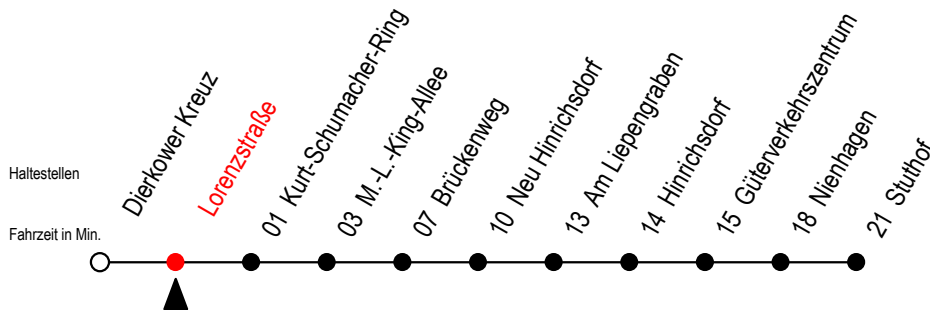

16 Lorenzstraße

Gültig ab 06.01.2020

Alle Angaben ohne Gewähr

Richtung: Stuthof

Uhr Montag - Freitag

5	08 ^A
6	05
7	06
14	06 ^B
15	06 ^B
16	06 ^B
17	06 ^B
20	37 ^B
22	37 ^B
23	49 ^{BT}

Uhr Samstag - Sonntag - Feiertag

5	--
6	37 ^{XN}
7	--
14	--
15	--
16	--
17	--
20	37 ^N
22	37 ^N
23	49 ^{BT}

A = fährt bei Bedarf über Brückenweg

B = fährt nicht über Brückenweg

N = fährt nicht über Am Liepengraben und Brückenweg

T = fährt als Abruf-Linien-Taxi - bitte Hinweis beachten

X = fährt am Samstag - nicht Sonntag/ Feiertag

Abruf-Linien-Taxi bitte bis spätestens 30 Min.

vor Abfahrt unter RSAG Tel. 0381/8021900 bestellen!