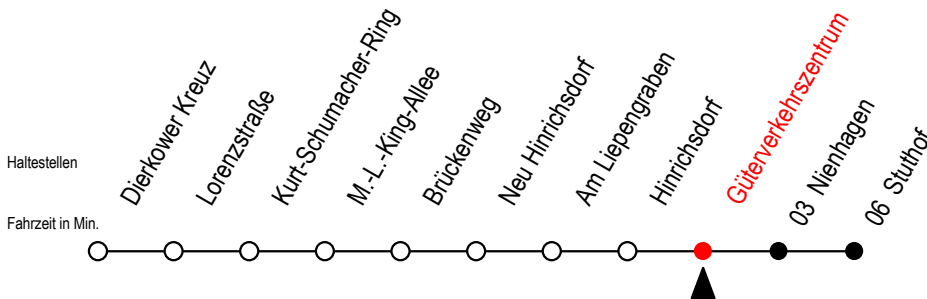

16 Güterverkehrszentrum

Gültig ab 06.01.2020

Alle Angaben ohne Gewähr

Richtung: Stuthof

Uhr Montag - Freitag

5	19
6	20
7	23
14	19
15	19
16	19
17	19
20	50
22	48
0	00 ^T

Uhr Samstag - Sonntag - Feiertag

5	--
6	46 ^X
7	--
14	--
15	--
16	--
17	--
20	46
22	46
0	00 ^T

T = fährt als Abruf-Linien-Taxi - bitte Hinweis beachten

X = fährt am Samstag - nicht Sonntag/ Feiertag

Abruf-Linien-Taxi bitte bis spätestens 30 Min. vor Abfahrt unter RSAG Tel. 0381/8021900 bestellen!