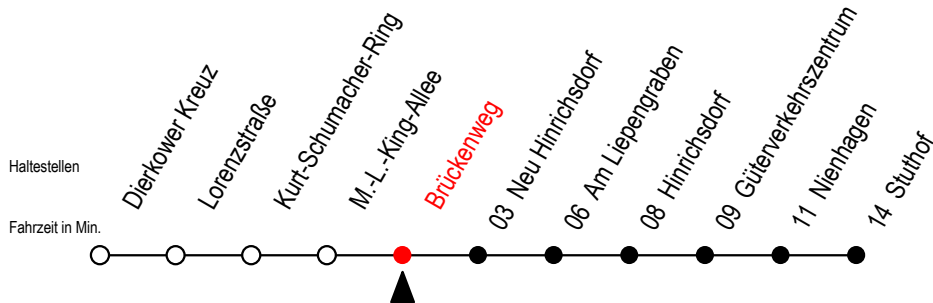

16 Brückenweg

Gültig ab 06.01.2020

Alle Angaben ohne Gewähr

Richtung: Stuthof

Uhr Montag - Freitag

6	11
7	13

Abruf-Linien-Taxi bitte bis spätestens 30 Min.
vor Abfahrt unter RSAG Tel. 0381/8021900 bestellen!