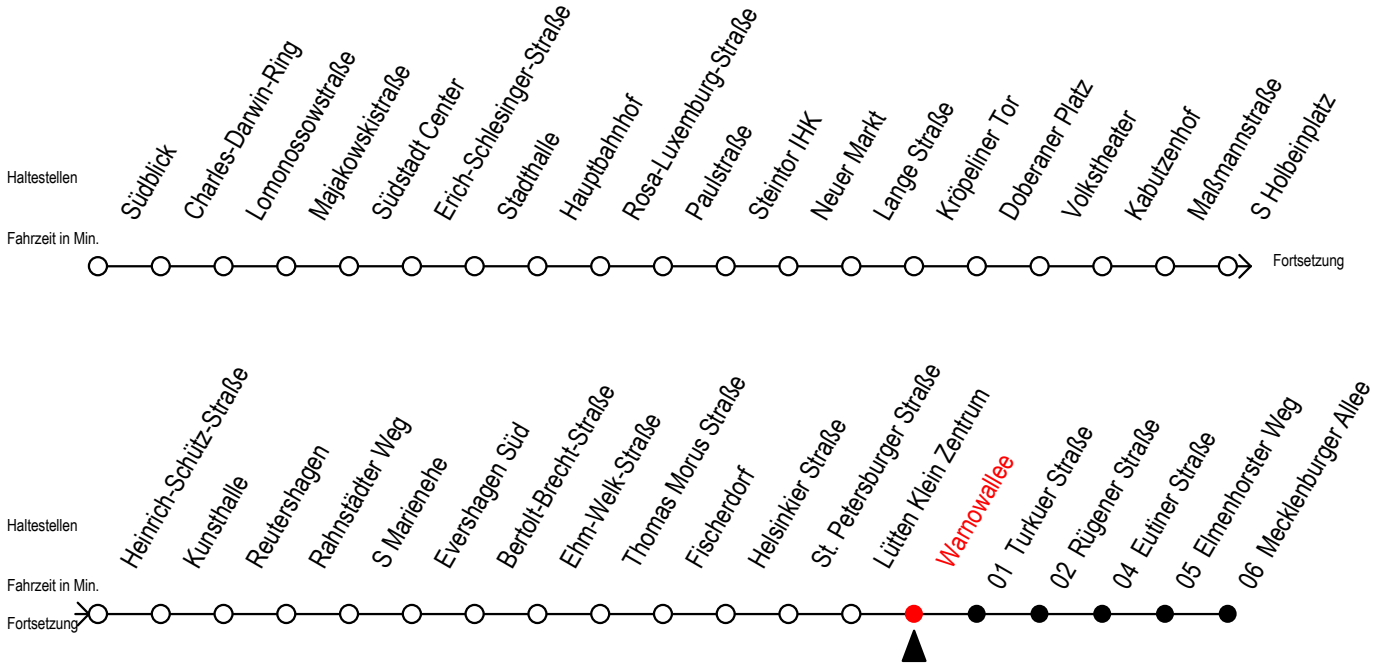

## Warnowallee

Gültig ab 14.09.2020

Alle Angaben ohne Gewähr

### Richtung: Mecklenburger Allee

Uhr Montag - Freitag						Uhr Samstag					Uhr Sonntag - Feiertag				
3	59					3	--				3	--			
4	24					4	--				4	--			
5	09	19	27	39	51	5	30	55			5	--			
6	07	18	22	37	48	52	6	25	39		6	--			
7	07	17	27	37	47	57	7	09	39		7	28	53		
8	07	17	27	37	47	57	8	09	39		8	24	39		
9	07	17	27	37	47	57	9	09	39		9	09	39		
10	07	17	27	37	47	57	10	06	21	36	51	10	09	39	
11	07	17	27	37	47	57	11	06	21	36	51	11	09	39	
12	07	17	27	37	47	57	12	06	21	36	51	12	09	39	
13	07	17	27	37	47	57	13	06	21	36	51	13	09	39	
14	07	17	27	37	47	57	14	06	21	36	51	14	09	39	
15	07	17	27	37	47	57	15	06	21	36	51	15	09	39	
16	07	17	27	37	47	57	16	06	21	36	51	16	09	39	
17	07	17	27	37	47	57	17	06	21	36	51	17	09	39	
18	07	17	27	37	47	57	18	06	21	36	51	18	09	39	
19	07	22	37	52			19	06	21	36	51	19	09	39	
20	07	22	37				20	06	21	36		20	09	39	
21	09	39					21	09	39			21	09	39	
22	09	39					22	09	39			22	09	39	
23	09	39					23	09	39			23	09	39	
0	09	39					0	09	39			0	09	39	