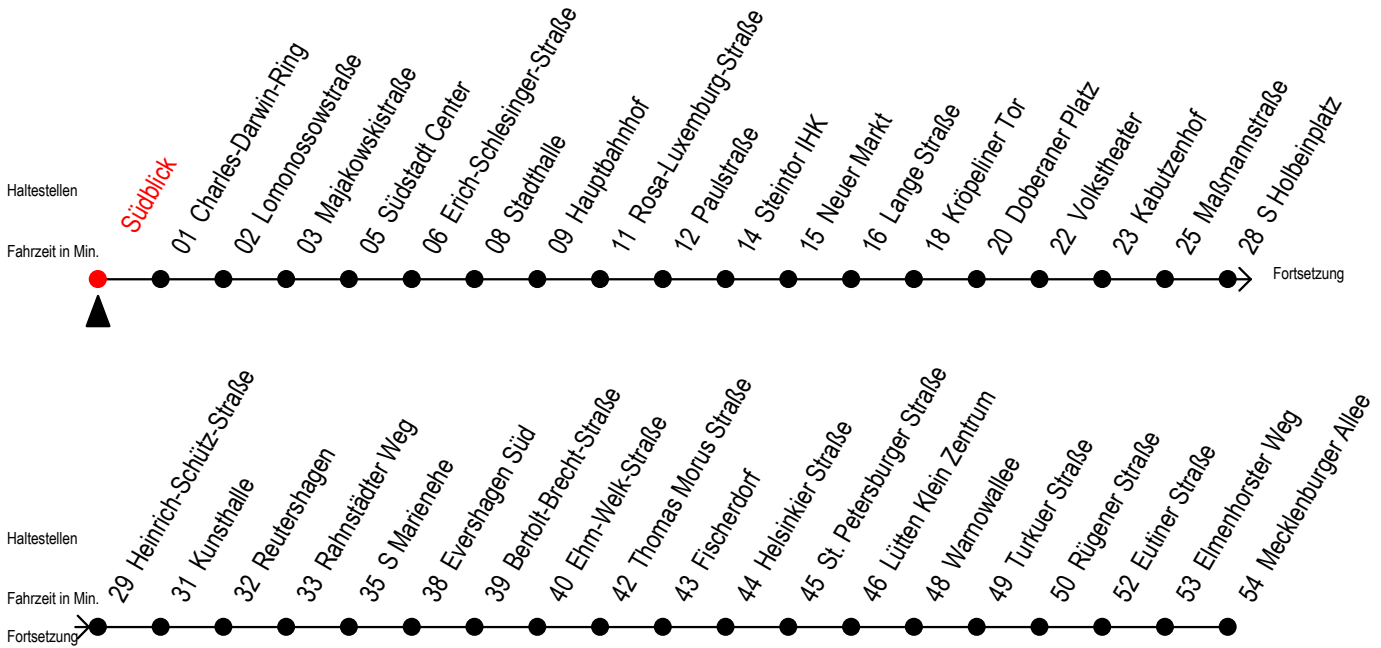

Gültig ab 14.09.2020

Alle Angaben ohne Gewähr

Richtung: Mecklenburger Allee

Uhr Montag - Freitag				Uhr Samstag				Uhr Sonntag - Feiertag			
4	21	51		4	--			4	--		
5	19	34	49	5	51			5	--		
6	04	18	28 38 48 58	6	21	51		6	--		
7	08	18	28 38 48 58	7	21	51		7	49		
8	08	18	28 38 48 58	8	21	51		8	19	49	
9	08	18	28 38 48 58	9	19	34	49	9	19	49	
10	08	18	28 38 48 58	10	04	19	34 49	10	19	49	
11	08	18	28 38 48 58	11	04	19	34 49	11	19	49	
12	08	18	28 38 48 58	12	04	19	34 49	12	19	49	
13	08	18	28 38 48 58	13	04	19	34 49	13	19	49	
14	08	18	28 38 48 58	14	04	19	34 49	14	19	49	
15	08	18	28 38 48 58	15	04	19	34 49	15	19	49	
16	08	18	28 38 48 58	16	04	19	34 49	16	19	49	
17	08	18	28 38 48 58	17	04	19	34 49	17	19	49	
18	08	19	34 40 <sup>#E</sup> 49	18	04	19	34 49	18	19	49	
19	04	19	34 49	19	04	19	34 49	19	19	51	
20	03 <sup>#E</sup>	21	33 <sup>#E</sup> 51	20	03 <sup>#E</sup>	21	33 <sup>#E</sup> 51	20	21	51	
21	21	51		21	21	51		21	21	51	
22	21	51		22	21	51		22	21	51	
23	21	51		23	21	51		23	21	51	
0	21 <sup>E</sup>	51 <sup>E</sup>		0	21 <sup>E</sup>	51 <sup>E</sup>		0	21 <sup>E</sup>	51 <sup>E</sup>	

# = fährt über Goetheplatz Schröderplatz

E = fährt bis Heinrich-Schütz-Straße