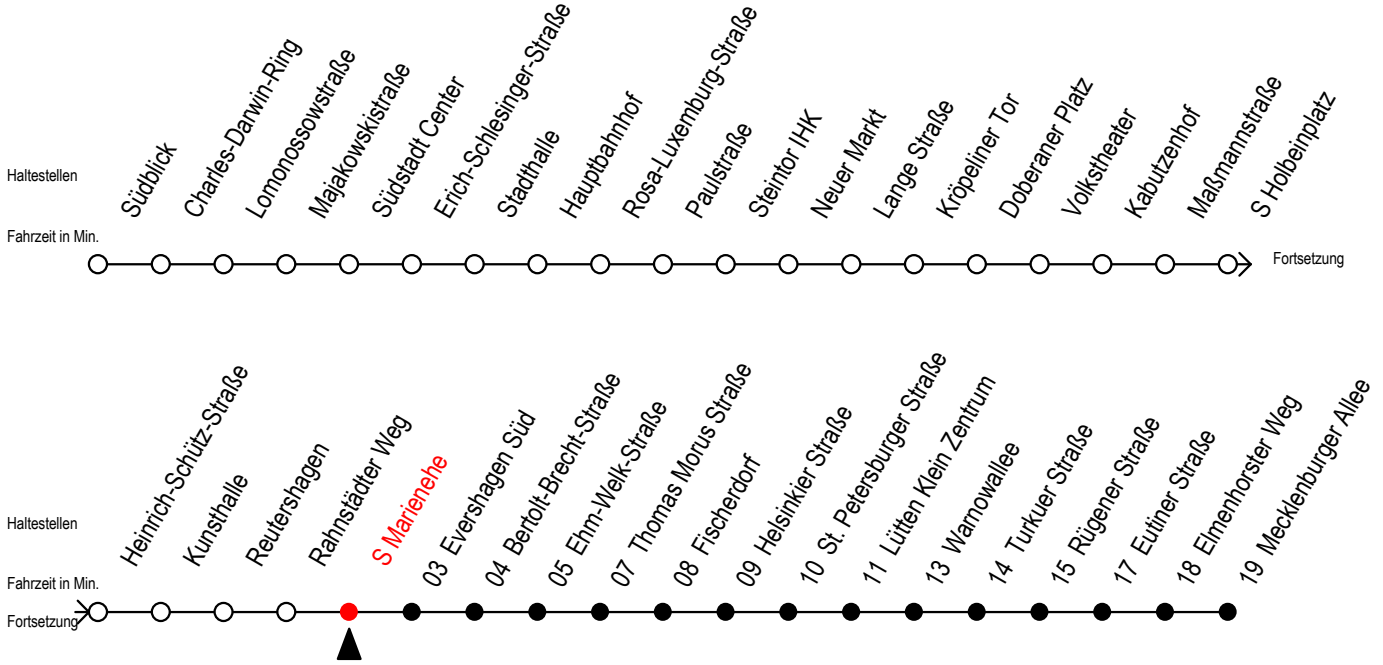

Gültig ab 14.09.2020

Alle Angaben ohne Gewähr

Richtung: Mecklenburger Allee

Uhr Montag - Freitag							Uhr Samstag				Uhr Sonntag - Feiertag				
3	47						3	--			3	--			
4	12	57					4	--			4	--			
5	07	15	27	38	54		5	17	42		5	--			
6	04	09	24	34	39	54	6	12	27	57	6	--			
7	04	14	24	34	44	54	7	27	57		7	15	40		
8	04	14	24	34	44	54	8	27	57		8	11	27	57	
9	04	14	24	34	44	54	9	27	54		9	27	57		
10	04	14	24	34	44	54	10	09	24	39	54	10	27	57	
11	04	14	24	34	44	54	11	09	24	39	54	11	27	57	
12	04	14	24	34	44	54	12	09	24	39	54	12	27	57	
13	04	14	24	34	44	54	13	09	24	39	54	13	27	57	
14	04	14	24	34	44	54	14	09	24	39	54	14	27	57	
15	04	14	24	34	44	54	15	09	24	39	54	15	27	57	
16	04	14	24	34	44	54	16	09	24	39	54	16	27	57	
17	04	14	24	34	44	54	17	09	24	39	54	17	27	57	
18	04	14	24	34	44	54	18	09	24	39	54	18	27	57	
19	09	24	39	54			19	09	24	39	54	19	27	57	
20	09	24	57				20	09	24	57		20	27	57	
21	27	57					21	27	57			21	27	57	
22	27	57					22	27	57			22	27	57	
23	27	57					23	27	57			23	27	57	
0	27						0	27				0	27		