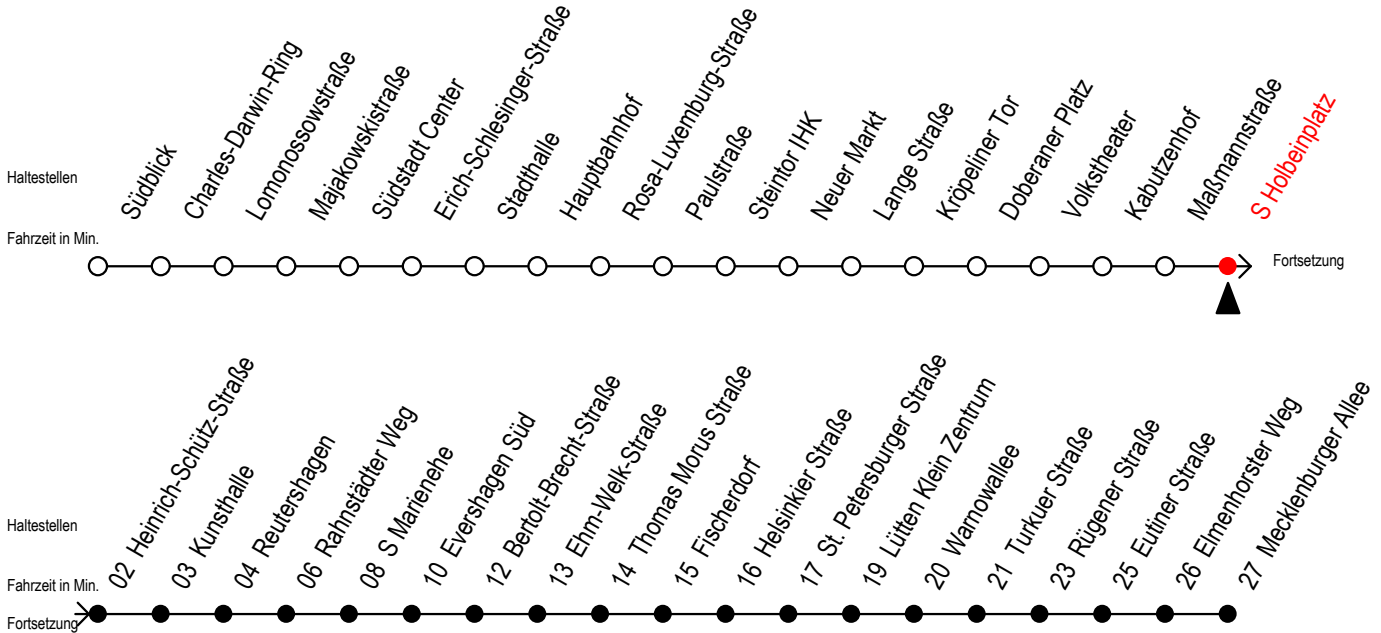

Gültig ab 14.09.2020

Alle Angaben ohne Gewähr

Richtung: Mecklenburger Allee

Uhr Montag - Freitag						Uhr Samstag						Uhr Sonntag - Feiertag					
4	50					4	--					4	--				
5	20	46				5	--					5	--				
6	01	16	31	46	56	6	20	50				6	--				
7	06	16	26	36	46	56	7	20	50			7	--				
8	06	16	26	36	46	56	8	20	50			8	19	49			
9	06	16	26	36	46	56	9	20	46			9	19	49			
10	06	16	26	36	46	56	10	01	16	31	46	10	19	49			
11	06	16	26	36	46	56	11	01	16	31	46	11	19	49			
12	06	16	26	36	46	56	12	01	16	31	46	12	19	49			
13	06	16	26	36	46	56	13	01	16	31	46	13	19	49			
14	06	16	26	36	46	56	14	01	16	31	46	14	19	49			
15	06	16	26	36	46	56	15	01	16	31	46	15	19	49			
16	06	16	26	36	46	56	16	01	16	31	46	16	19	49			
17	06	16	26	36	46	56	17	01	16	31	46	17	19	49			
18	06	16	26	36	46	58 ^E	18	01	16	31	46	18	19	49			
19	01	16	31	46			19	01	16	31	46	19	19	49			
20	01	16	21 ^E	50	51 ^E		20	01	16	21 ^E	50	51 ^E	20	20	50		
21	20	50					21	20	50				21	20	50		
22	20	50					22	20	50				22	20	50		
23	20	50					23	20	50				23	20	50		
0	20	46 ^E					0	20	46 ^E				0	20	46 ^E		
1	16 ^E						1	16 ^E					1	16 ^E			

E = fährt bis Heinrich-Schütz-Straße

Servicetelefon: 0381 / 8021900