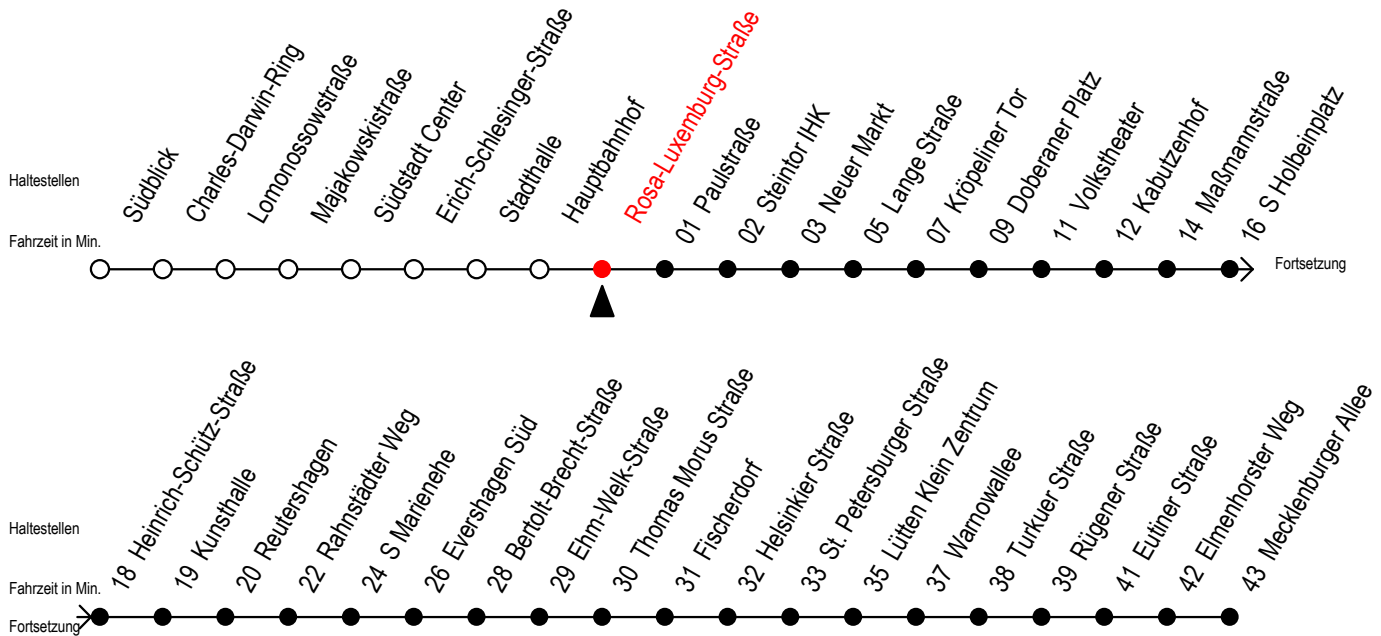

Gültig ab 14.09.2020

Alle Angaben ohne Gewähr

Richtung: Mecklenburger Allee

Uhr Montag - Freitag					Uhr Samstag					Uhr Sonntag - Feiertag				
4	32				4	--				4	--			
5	02	29	44	59	5	--				5	--			
6	14	29	39	49	59	6	02	32		6	--			
7	09	19	29	39	49	59	7	02	32		7	--		
8	09	19	29	39	49	59	8	02	32		8	01	31	
9	09	19	29	39	49	59	9	02	29	44	59	9	01	31
10	09	19	29	39	49	59	10	14	29	44	59	10	01	31
11	09	19	29	39	49	59	11	14	29	44	59	11	01	31
12	09	19	29	39	49	59	12	14	29	44	59	12	01	31
13	09	19	29	39	49	59	13	14	29	44	59	13	01	31
14	09	19	29	39	49	59	14	14	29	44	59	14	01	31
15	09	19	29	39	49	59	15	14	29	44	59	15	01	31
16	09	19	29	39	49	59	16	14	29	44	59	16	01	31
17	09	19	29	39	49	59	17	14	29	44	59	17	01	31
18	09	19	29	44	59		18	14	29	44	59	18	01	31
19	14	29	44	59			19	14	29	44	59	19	01	31
20	32						20	32				20	02	32
21	02	32					21	02	32			21	02	32
22	02	32					22	02	32			22	02	32
23	02	32					23	02	32			23	02	32
0	02	31 ^E					0	02	31 ^E			0	02	31 ^E
1	01 ^E						1	01 ^E				1	01 ^E	

E = fährt bis Heinrich-Schütz-Str.

Servicetelefon: 0381 / 8021900