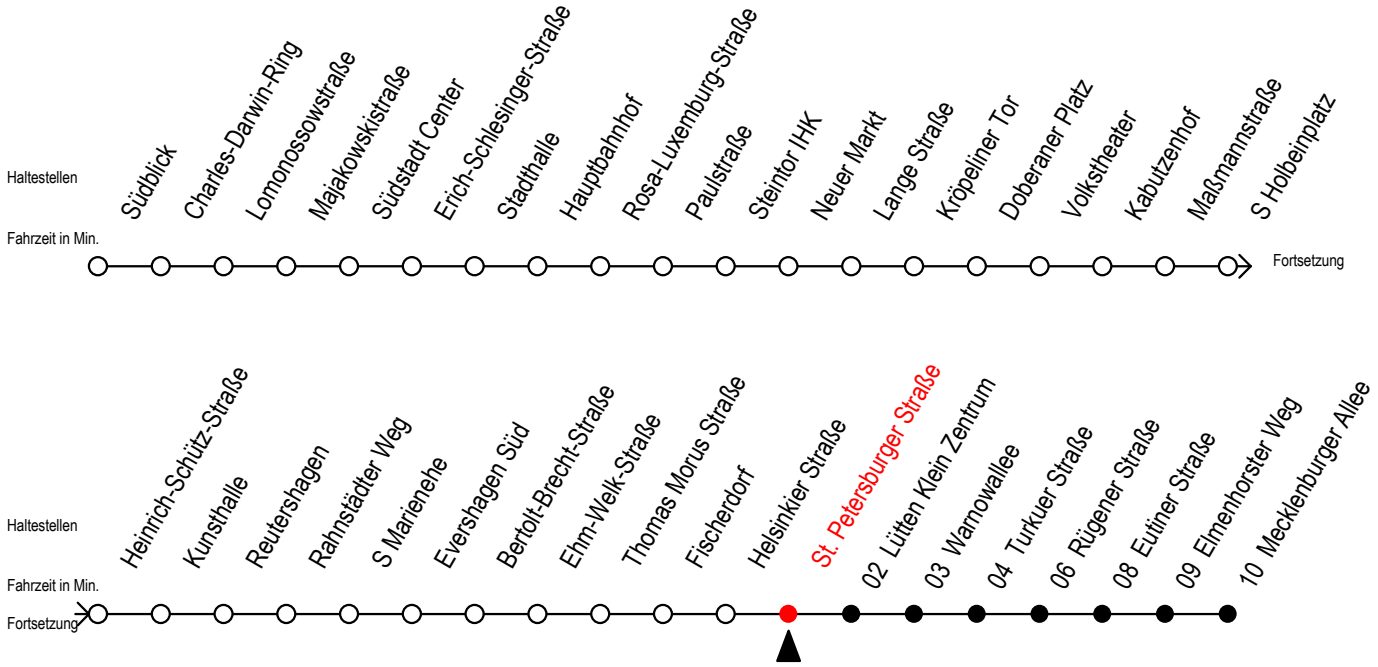

Gültig ab 14.09.2020

Alle Angaben ohne Gewähr

Richtung: Mecklenburger Allee

Uhr Montag - Freitag							Uhr Samstag				Uhr Sonntag - Feiertag				
3	56						3	--					3	--	
4	21						4	--					4	--	
5	06	16	24	36	48		5	27	52				5	--	
6	04	14	19	34	44	49	6	22	36				6	--	
7	04	14	24	34	44	54	7	06	36				7	25	50
8	04	14	24	34	44	54	8	06	36				8	21	36
9	04	14	24	34	44	54	9	06	36				9	06	36
10	04	14	24	34	44	54	10	03	18	33	48		10	06	36
11	04	14	24	34	44	54	11	03	18	33	48		11	06	36
12	04	14	24	34	44	54	12	03	18	33	48		12	06	36
13	04	14	24	34	44	54	13	03	18	33	48		13	06	36
14	04	14	24	34	44	54	14	03	18	33	48		14	06	36
15	04	14	24	34	44	54	15	03	18	33	48		15	06	36
16	04	14	24	34	44	54	16	03	18	33	48		16	06	36
17	04	14	24	34	44	54	17	03	18	33	48		17	06	36
18	04	14	24	34	44	54	18	03	18	33	48		18	06	36
19	04	19	34	49			19	03	18	33	48		19	06	36
20	04	19	34				20	03	18	33			20	06	36
21	06	36					21	06	36				21	06	36
22	06	36					22	06	36				22	06	36
23	06	36					23	06	36				23	06	36
0	06	36					0	06	36				0	06	36