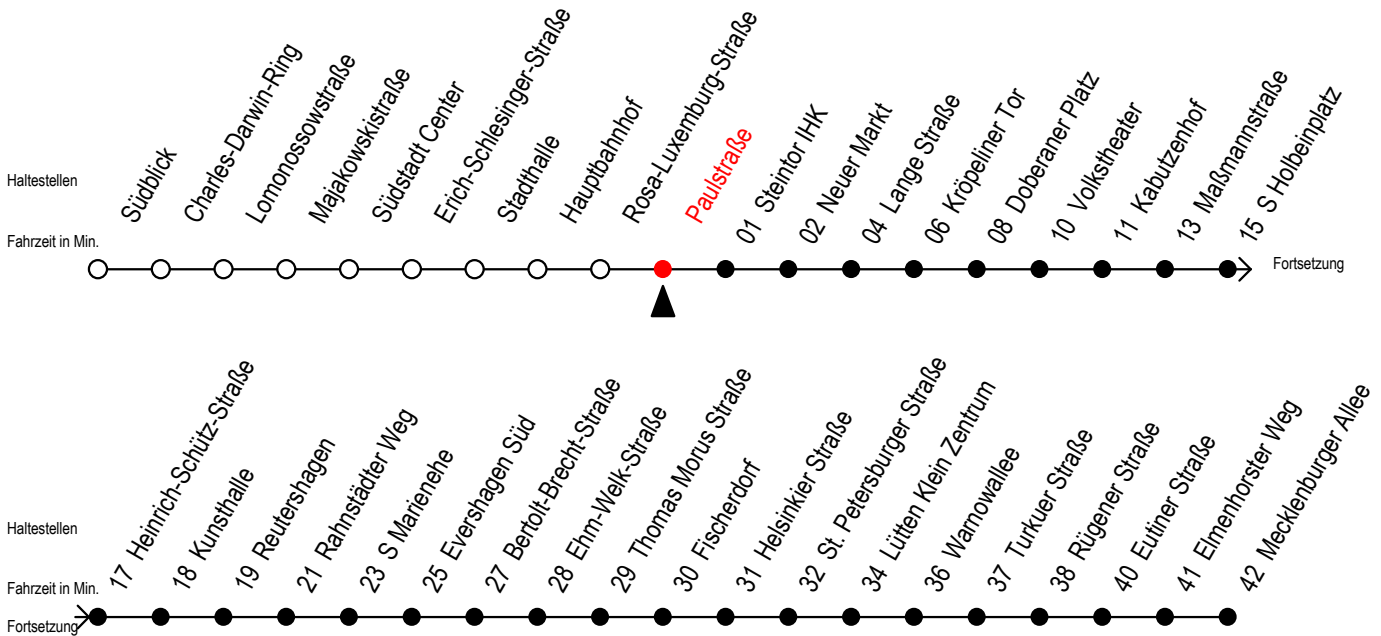

Gültig ab 14.09.2020

Alle Angaben ohne Gewähr

Richtung: Mecklenburger Allee

Uhr Montag - Freitag					Uhr Samstag					Uhr Sonntag - Feiertag				
4	33				4	--				4	--			
5	03	30	45		5	--				5	--			
6	00	15	30	40 50	6	03	33			6	--			
7	00	10	20	30 40 50	7	03	33			7	--			
8	00	10	20	30 40 50	8	03	33			8	02	32		
9	00	10	20	30 40 50	9	03	30	45		9	02	32		
10	00	10	20	30 40 50	10	00	15	30	45	10	02	32		
11	00	10	20	30 40 50	11	00	15	30	45	11	02	32		
12	00	10	20	30 40 50	12	00	15	30	45	12	02	32		
13	00	10	20	30 40 50	13	00	15	30	45	13	02	32		
14	00	10	20	30 40 50	14	00	15	30	45	14	02	32		
15	00	10	20	30 40 50	15	00	15	30	45	15	02	32		
16	00	10	20	30 40 50	16	00	15	30	45	16	02	32		
17	00	10	20	30 40 50	17	00	15	30	45	17	02	32		
18	00	10	20	30 45	18	00	15	30	45	18	02	32		
19	00	15	30	45	19	00	15	30	45	19	02	32		
20	00	33			20	00	33			20	03	33		
21	03	33			21	03	33			21	03	33		
22	03	33			22	03	33			22	03	33		
23	03	33			23	03	33			23	03	33		
0	03	32 ^E			0	03	32 ^E			0	03	32 ^E		
1	02 ^E				1	02 ^E				1	02 ^E			

E = fährt bis Heinrich-Schütz-Str.

Servicetelefon: 0381 / 8021900