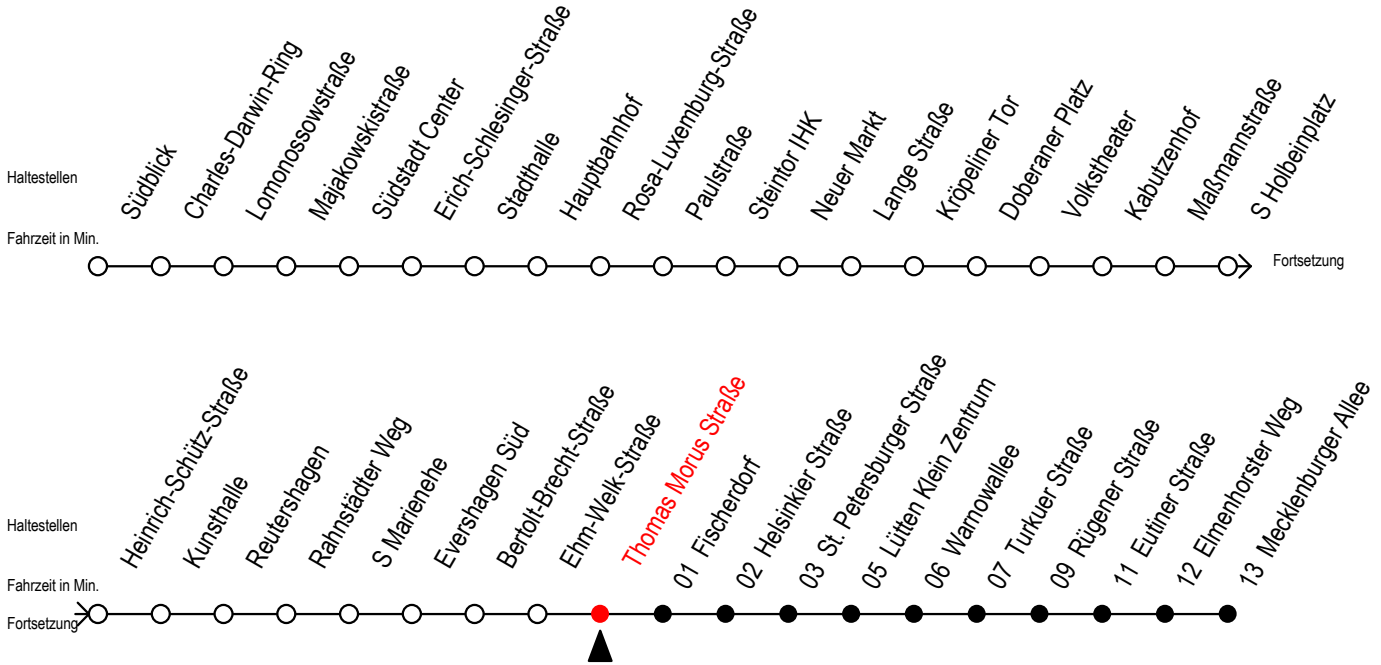

Gültig ab 14.09.2020

Alle Angaben ohne Gewähr

Richtung: Mecklenburger Allee

Uhr Montag - Freitag							Uhr Samstag				Uhr Sonntag - Feiertag			
3	53						3	--			3	--		
4	18						4	--			4	--		
5	03	13	21	33	45		5	24	49		5	--		
6	01	11	16	31	41	46	6	19	33		6	--		
7	01	11	21	31	41	51	7	03	33		7	22	47	
8	01	11	21	31	41	51	8	03	33		8	18	33	
9	01	11	21	31	41	51	9	03	33		9	03	33	
10	01	11	21	31	41	51	10	00	15	30	45	10	03	33
11	01	11	21	31	41	51	11	00	15	30	45	11	03	33
12	01	11	21	31	41	51	12	00	15	30	45	12	03	33
13	01	11	21	31	41	51	13	00	15	30	45	13	03	33
14	01	11	21	31	41	51	14	00	15	30	45	14	03	33
15	01	11	21	31	41	51	15	00	15	30	45	15	03	33
16	01	11	21	31	41	51	16	00	15	30	45	16	03	33
17	01	11	21	31	41	51	17	00	15	30	45	17	03	33
18	01	11	21	31	41	51	18	00	15	30	45	18	03	33
19	01	16	31	46			19	00	15	30	45	19	03	33
20	01	16	31				20	00	15	30		20	03	33
21	03	33					21	03	33			21	03	33
22	03	33					22	03	33			22	03	33
23	03	33					23	03	33			23	03	33
0	03	33					0	03	33			0	03	33