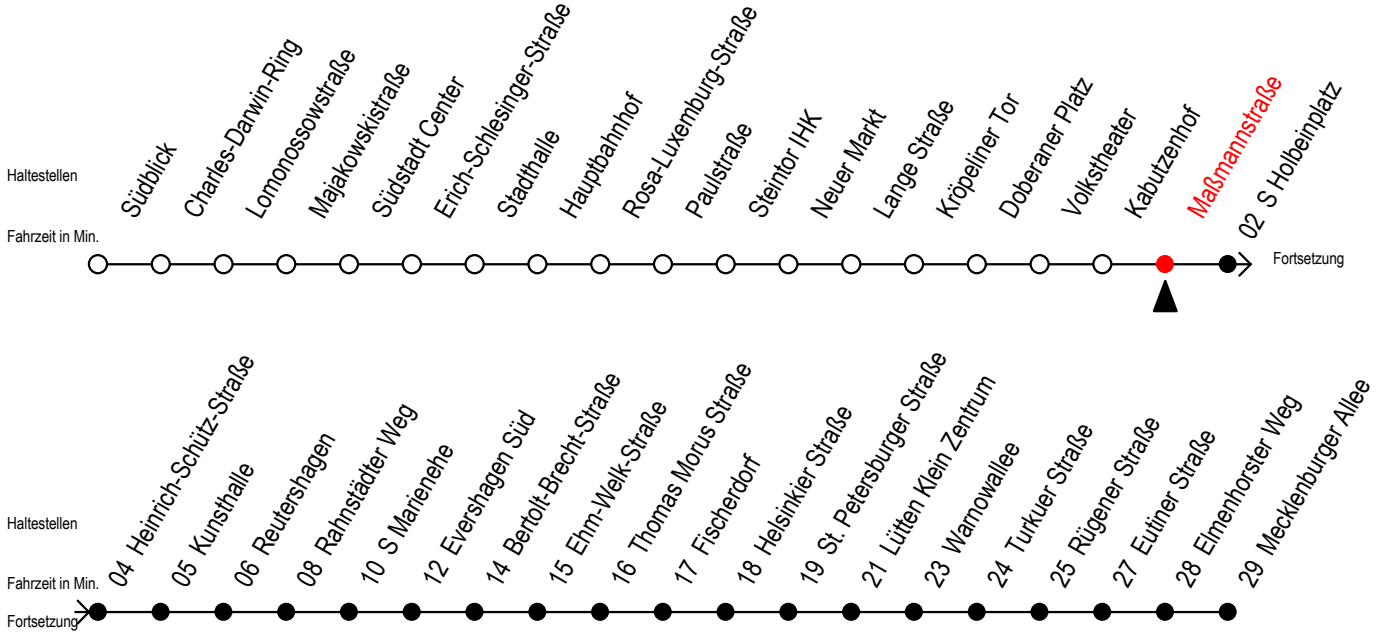

Gültig ab 14.09.2020

Alle Angaben ohne Gewähr

Richtung: Mecklenburger Allee

Uhr Montag - Freitag						Uhr Samstag				Uhr Sonntag - Feiertag						
4	48					4	--					4	--			
5	18	44	59			5	--					5	--			
6	14	29	44	54		6	18	48				6	--			
7	04	14	24	34	44	54	7	18	48				7	--		
8	04	14	24	34	44	54	8	18	48				8	17	47	
9	04	14	24	34	44	54	9	18	44	59			9	17	47	
10	04	14	24	34	44	54	10	14	29	44	59		10	17	47	
11	04	14	24	34	44	54	11	14	29	44	59		11	17	47	
12	04	14	24	34	44	54	12	14	29	44	59		12	17	47	
13	04	14	24	34	44	54	13	14	29	44	59		13	17	47	
14	04	14	24	34	44	54	14	14	29	44	59		14	17	47	
15	04	14	24	34	44	54	15	14	29	44	59		15	17	47	
16	04	14	24	34	44	54	16	14	29	44	59		16	17	47	
17	04	14	24	34	44	54	17	14	29	44	59		17	17	47	
18	04	14	24	34	44	56 ^E	18	14	29	44	59		18	17	47	
	59															
19	14	29	44	59			19	14	29	44	59		19	17	47	
20	14	19 ^E	48	49 ^E			20	14	19 ^E	48	49 ^E		20	18	48	
21	18	48					21	18	48				21	18	48	
22	18	48					22	18	48				22	18	48	
23	18	48					23	18	48				23	18	48	
0	18	44 ^E					0	18	44 ^E				0	18	44 ^E	
1	14 ^E						1	14 ^E					1	14 ^E		

E = fährt bis Heinrich-Schütz-Straße

Servicetelefon: 0381 / 8021900