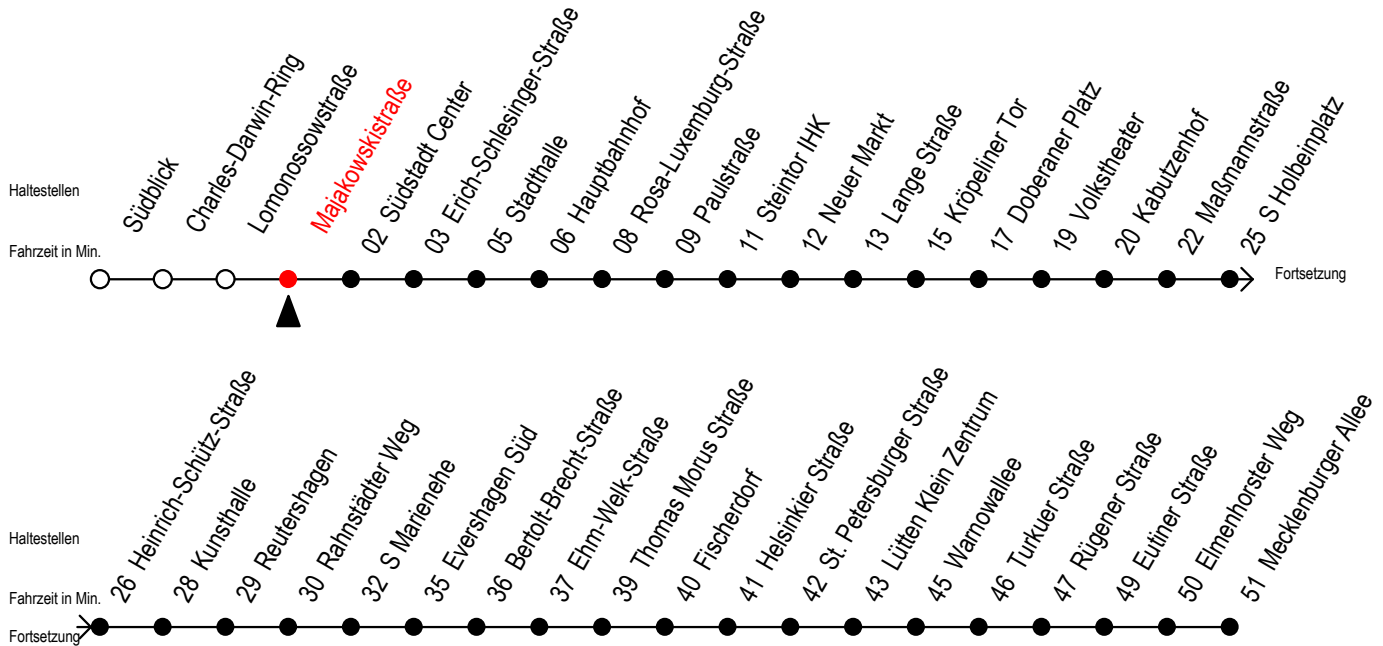

Gültig ab 14.09.2020

Alle Angaben ohne Gewähr

Richtung: Mecklenburger Allee

Uhr Montag - Freitag

Uhr Samstag

Uhr Sonntag - Feiertag

| | | | | | | | | | | | | | | |
|----|------------------|-----------------|------------------|----|------------------|----|----|------------------|-----------------|------------------|----|----|-----------------|-----------------|
| 4 | 23 | 53 | | | | | 4 | -- | | | | 4 | -- | |
| 5 | 22 | 37 | 52 | | | | 5 | 53 | | | | 5 | -- | |
| 6 | 07 | 21 | 31 | 41 | 51 | | 6 | 23 | 53 | | | 6 | -- | |
| 7 | 01 | 11 | 21 | 31 | 41 | 51 | 7 | 23 | 53 | | | 7 | 52 | |
| 8 | 01 | 11 | 21 | 31 | 41 | 51 | 8 | 23 | 53 | | | 8 | 22 | 52 |
| 9 | 01 | 11 | 21 | 31 | 41 | 51 | 9 | 22 | 37 | 52 | | 9 | 22 | 52 |
| 10 | 01 | 11 | 21 | 31 | 41 | 51 | 10 | 07 | 22 | 37 | 52 | 10 | 22 | 52 |
| 11 | 01 | 11 | 21 | 31 | 41 | 51 | 11 | 07 | 22 | 37 | 52 | 11 | 22 | 52 |
| 12 | 01 | 11 | 21 | 31 | 41 | 51 | 12 | 07 | 22 | 37 | 52 | 12 | 22 | 52 |
| 13 | 01 | 11 | 21 | 31 | 41 | 51 | 13 | 07 | 22 | 37 | 52 | 13 | 22 | 52 |
| 14 | 01 | 11 | 21 | 31 | 41 | 51 | 14 | 07 | 22 | 37 | 52 | 14 | 22 | 52 |
| 15 | 01 | 11 | 21 | 31 | 41 | 51 | 15 | 07 | 22 | 37 | 52 | 15 | 22 | 52 |
| 16 | 01 | 11 | 21 | 31 | 41 | 51 | 16 | 07 | 22 | 37 | 52 | 16 | 22 | 52 |
| 17 | 01 | 11 | 21 | 31 | 41 | 51 | 17 | 07 | 22 | 37 | 52 | 17 | 22 | 52 |
| 18 | 01 | 11 | 22 | 37 | 43 ^{#E} | 52 | 18 | 07 | 22 | 37 | 52 | 18 | 22 | 52 |
| 19 | 07 | 22 | 37 | 52 | | | 19 | 07 | 22 | 37 | 52 | 19 | 22 | 53 |
| 20 | 06 ^{#E} | 23 | 36 ^{#E} | 53 | | | 20 | 06 ^{#E} | 23 | 36 ^{#E} | 53 | 20 | 23 | 53 |
| 21 | 23 | 53 | | | | | 21 | 23 | 53 | | | 21 | 23 | 53 |
| 22 | 23 | 53 | | | | | 22 | 23 | 53 | | | 22 | 23 | 53 |
| 23 | 23 | 53 | | | | | 23 | 23 | 53 | | | 23 | 23 | 53 |
| 0 | 23 ^E | 53 ^E | | | | | 0 | 23 ^E | 53 ^E | | | 0 | 23 ^E | 53 ^E |

= fährt über Goetheplatz Schröderplatz

E = fährt bis Heinrich-Schütz-Straße