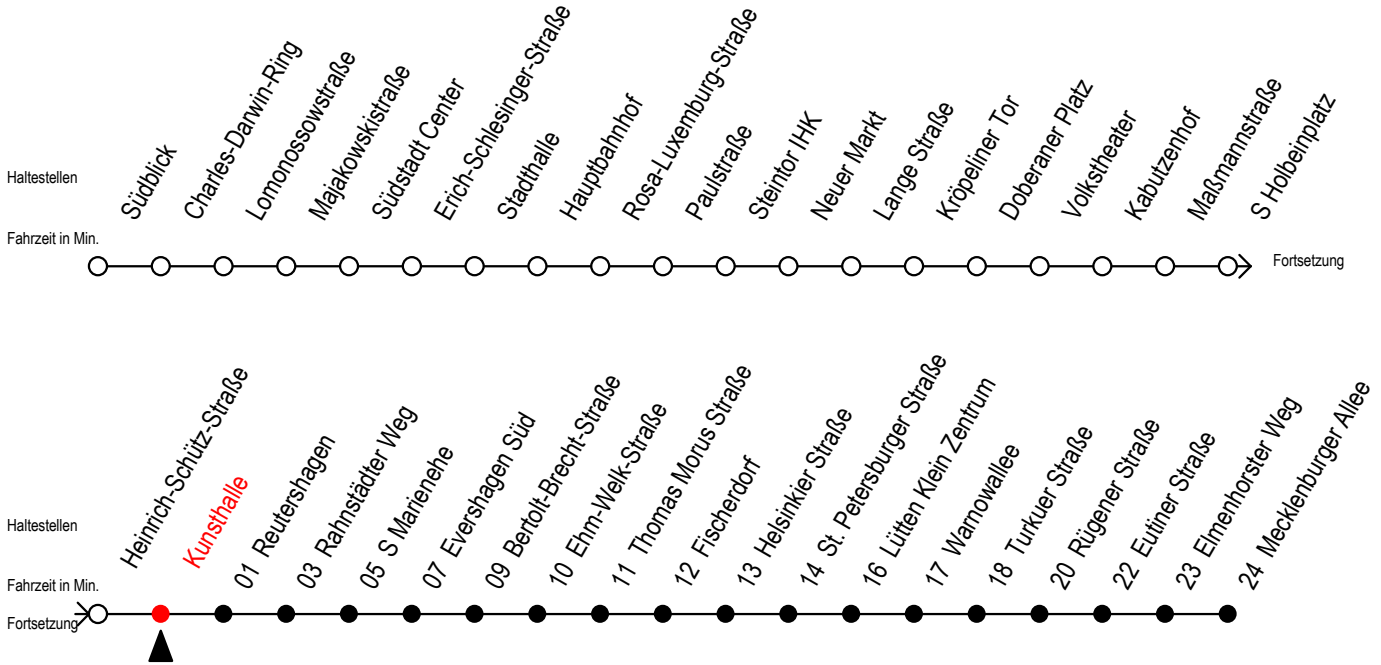

Gültig ab 14.09.2020

Alle Angaben ohne Gewähr

Richtung: Mecklenburger Allee

Uhr Montag - Freitag						Uhr Samstag				Uhr Sonntag - Feiertag		
3	43					3	--			3	--	
4	08	53				4	--			4	--	
5	03	11	23	34	49	5	13	38		5	--	
6	00	04	19	30	34 49	6	08	23	53	6	--	
	59											
7	09	19	29	39	49 59	7	23	53		7	11	36
8	09	19	29	39	49 59	8	23	53		8	07	22 52
9	09	19	29	39	49 59	9	23	49		9	22	52
10	09	19	29	39	49 59	10	04	19	34 49	10	22	52
11	09	19	29	39	49 59	11	04	19	34 49	11	22	52
12	09	19	29	39	49 59	12	04	19	34 49	12	22	52
13	09	19	29	39	49 59	13	04	19	34 49	13	22	52
14	09	19	29	39	49 59	14	04	19	34 49	14	22	52
15	09	19	29	39	49 59	15	04	19	34 49	15	22	52
16	09	19	29	39	49 59	16	04	19	34 49	16	22	52
17	09	19	29	39	49 59	17	04	19	34 49	17	22	52
18	09	19	29	39	49	18	04	19	34 49	18	22	52
19	04	19	34	49		19	04	19	34 49	19	22	52
20	04	19	53			20	04	19	53	20	23	53
21	23	53				21	23	53		21	23	53
22	23	53				22	23	53		22	23	53
23	23	53				23	23	53		23	23	53
0	23					0	23			0	23	