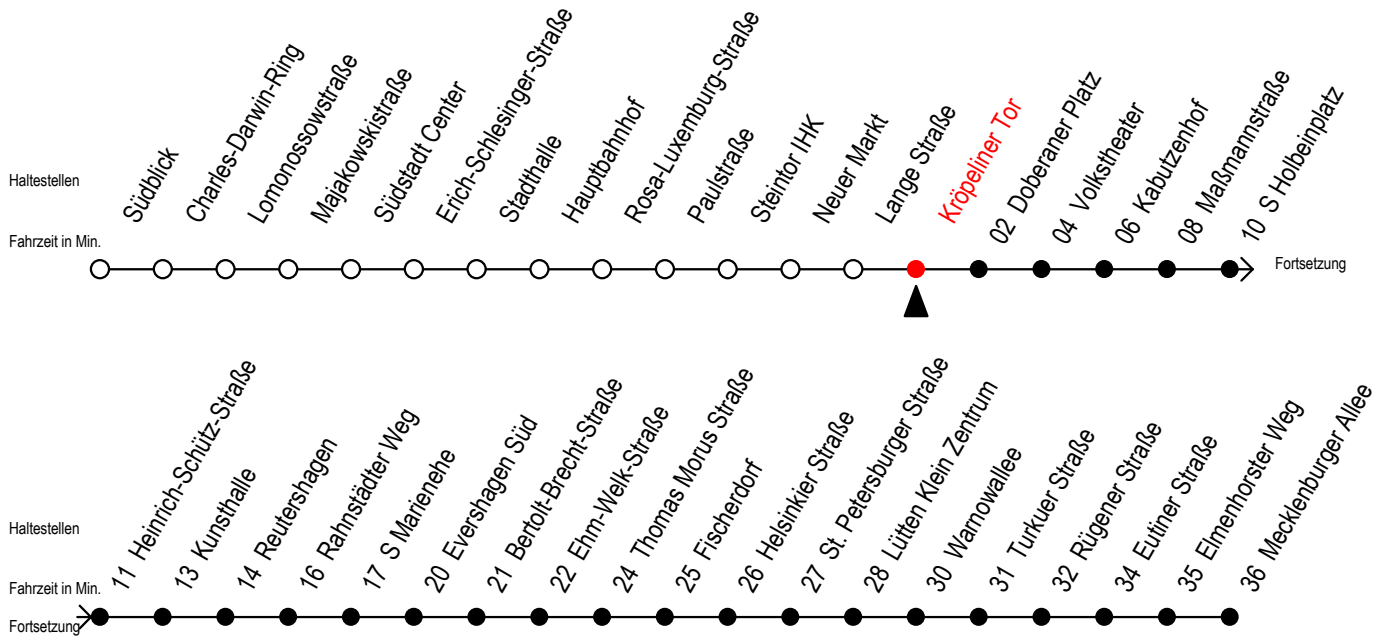

Gültig ab 14.09.2020

Alle Angaben ohne Gewähr

Richtung: Mecklenburger Allee

Uhr Montag - Freitag					Uhr Samstag					Uhr Sonntag - Feiertag				
4	38				4	--				4	--			
5	08	36	51		5	--				5	--			
6	06	21	36	46	56	6	08	38		6	--			
7	06	16	26	36	46	56	7	08	38		7	--		
8	06	16	26	36	46	56	8	08	38	8	08	38		
9	06	16	26	36	46	56	9	08	36	51	9	08	38	
10	06	16	26	36	46	56	10	06	21	36	51	10	08	38
11	06	16	26	36	46	56	11	06	21	36	51	11	08	38
12	06	16	26	36	46	56	12	06	21	36	51	12	08	38
13	06	16	26	36	46	56	13	06	21	36	51	13	08	38
14	06	16	26	36	46	56	14	06	21	36	51	14	08	38
15	06	16	26	36	46	56	15	06	21	36	51	15	08	38
16	06	16	26	36	46	56	16	06	21	36	51	16	08	38
17	06	16	26	36	46	56	17	06	21	36	51	17	08	38
18	06	16	26	36	51		18	06	21	36	51	18	08	38
19	06	21	36	51			19	06	21	36	51	19	08	38
20	06	38					20	06	38			20	08	38
21	08	38					21	08	38			21	08	38
22	08	38					22	08	38			22	08	38
23	08	38					23	08	38			23	08	38
0	08	37 <sup>E</sup>					0	08	37 <sup>E</sup>			0	08	37 <sup>E</sup>
1	07 <sup>E</sup>						1	07 <sup>E</sup>				1	07 <sup>E</sup>	

E = fährt bis Heinrich-Schütz-Str.

Servicetelefon: 0381 / 8021900