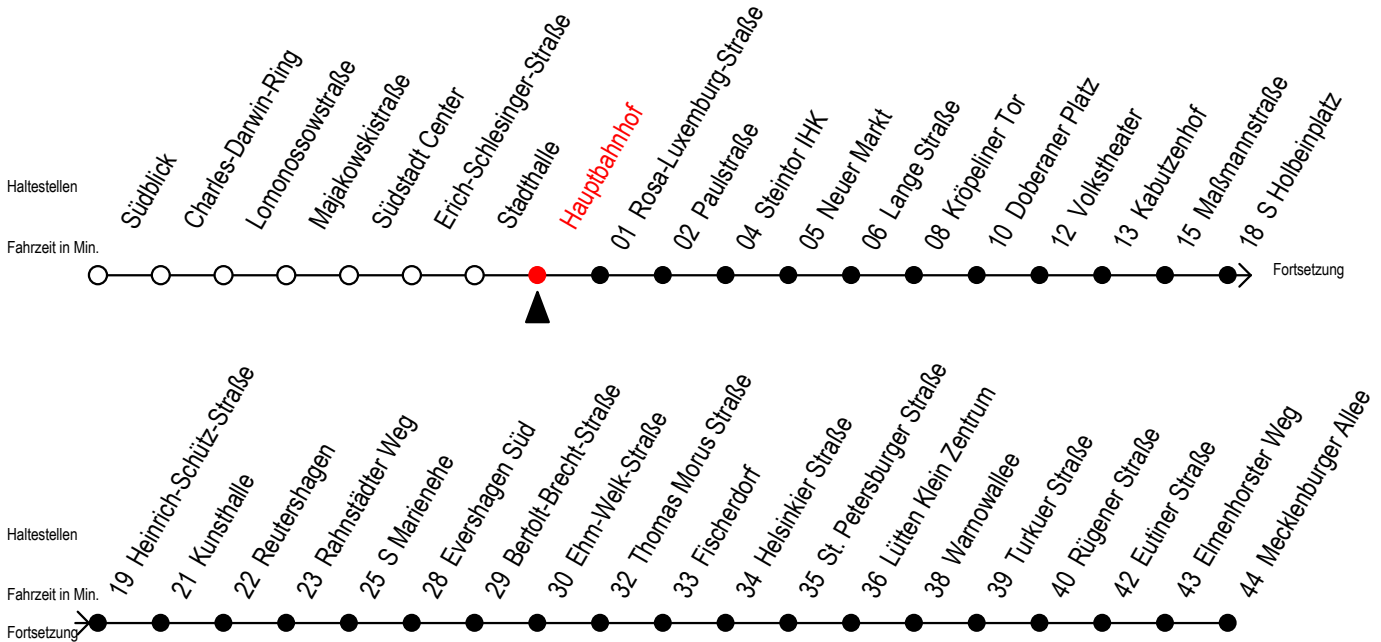

Gültig ab 14.09.2020

Alle Angaben ohne Gewähr

Richtung: Mecklenburger Allee

Uhr Montag - Freitag						Uhr Samstag					Uhr Sonntag - Feiertag			
4	31					4	--				4	--		
5	01 28 43 58					5	--				5	--		
6	13 28 38 48 58					6	01 31				6	--		
7	08 18 28 38 48 58					7	01 31				7	--		
8	08 18 28 38 48 58					8	01 31				8	00 30		
9	08 18 28 38 48 58					9	01 28 43 58				9	00 30		
10	08 18 28 38 48 58					10	13 28 43 58				10	00 30		
11	08 18 28 38 48 58					11	13 28 43 58				11	00 30		
12	08 18 28 38 48 58					12	13 28 43 58				12	00 30		
13	08 18 28 38 48 58					13	13 28 43 58				13	00 30		
14	08 18 28 38 48 58					14	13 28 43 58				14	00 30		
15	08 18 28 38 48 58					15	13 28 43 58				15	00 30		
16	08 18 28 38 48 58					16	13 28 43 58				16	00 30		
17	08 18 28 38 48 58					17	13 28 43 58				17	00 30		
18	08 18 28 43 58					18	13 28 43 58				18	00 30		
19	13 28 43 58					19	13 28 43 58				19	00 30		
20	31					20	31				20	01 31		
21	01 31					21	01 31				21	01 31		
22	01 31					22	01 31				22	01 31		
23	01 31					23	01 31				23	01 31		
0	01 30 ^E					0	01 30 ^E				0	01 30 ^E		
1	00 ^E					1	00 ^E				1	00 ^E		

E = fährt bis Heinrich-Schütz-Str.

Servicetelefon: 0381 / 8021900