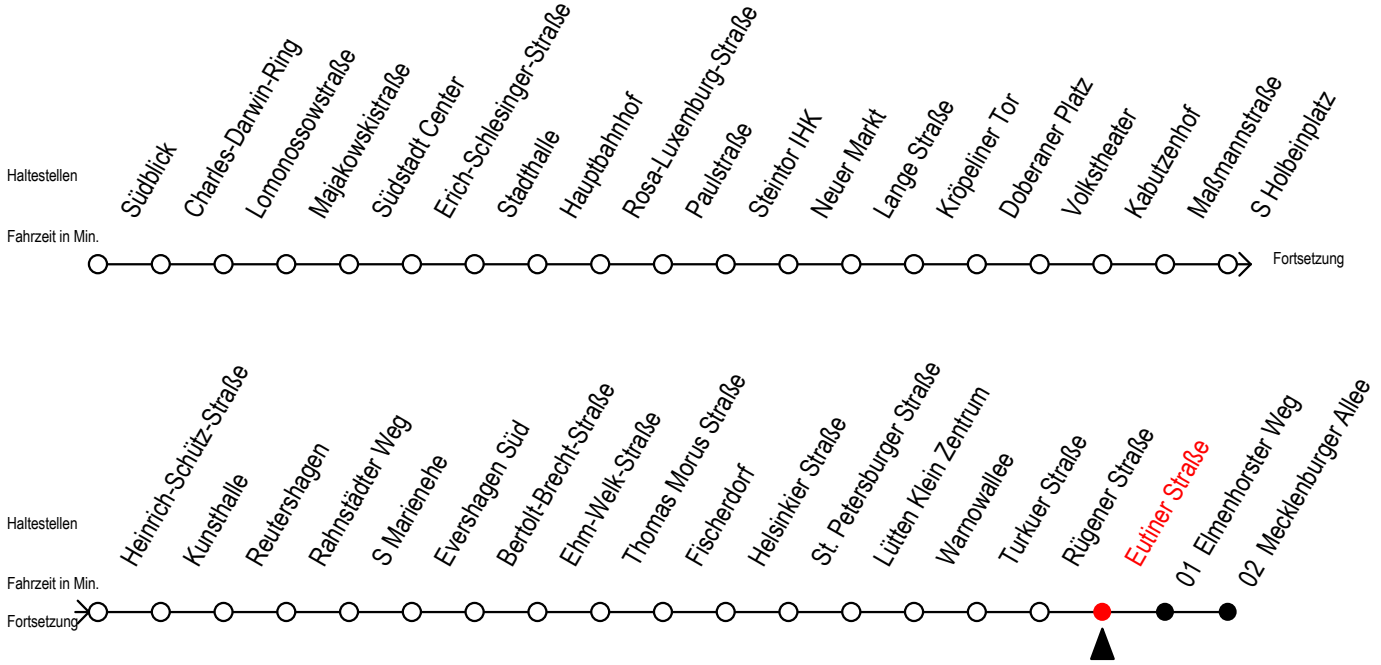

## Eutiner Straße

Gültig ab 14.09.2020

Alle Angaben ohne Gewähr

### Richtung: Mecklenburger Allee

Uhr Montag - Freitag							Uhr Samstag					Uhr Sonntag - Feiertag		
<b>4</b>	04	29					<b>4</b>	--				<b>4</b>	--	
<b>5</b>	14	24	32	44	55		<b>5</b>	34	59			<b>5</b>	--	
<b>6</b>	12	22	27	42	52	57	<b>6</b>	29	44			<b>6</b>	--	
<b>7</b>	12	22	32	42	52		<b>7</b>	14	44			<b>7</b>	33	58
<b>8</b>	02	12	22	32	42	52	<b>8</b>	14	44			<b>8</b>	29	44
<b>9</b>	02	12	22	32	42	52	<b>9</b>	14	44			<b>9</b>	14	44
<b>10</b>	02	12	22	32	42	52	<b>10</b>	11	26	41	56	<b>10</b>	14	44
<b>11</b>	02	12	22	32	42	52	<b>11</b>	11	26	41	56	<b>11</b>	14	44
<b>12</b>	02	12	22	32	42	52	<b>12</b>	11	26	41	56	<b>12</b>	14	44
<b>13</b>	02	12	22	32	42	52	<b>13</b>	11	26	41	56	<b>13</b>	14	44
<b>14</b>	02	12	22	32	42	52	<b>14</b>	11	26	41	56	<b>14</b>	14	44
<b>15</b>	02	12	22	32	42	52	<b>15</b>	11	26	41	56	<b>15</b>	14	44
<b>16</b>	02	12	22	32	42	52	<b>16</b>	11	26	41	56	<b>16</b>	14	44
<b>17</b>	02	12	22	32	42	52	<b>17</b>	11	26	41	56	<b>17</b>	14	44
<b>18</b>	02	12	22	32	42	52	<b>18</b>	11	26	41	56	<b>18</b>	14	44
<b>19</b>	02	12	27	42	57		<b>19</b>	11	26	41	56	<b>19</b>	14	44
<b>20</b>	12	27	42				<b>20</b>	11	26	41		<b>20</b>	14	44
<b>21</b>	14	44					<b>21</b>	14	44			<b>21</b>	14	44
<b>22</b>	14	44					<b>22</b>	14	44			<b>22</b>	14	44
<b>23</b>	14	44					<b>23</b>	14	44			<b>23</b>	14	44
<b>0</b>	14	44					<b>0</b>	14	44			<b>0</b>	14	44