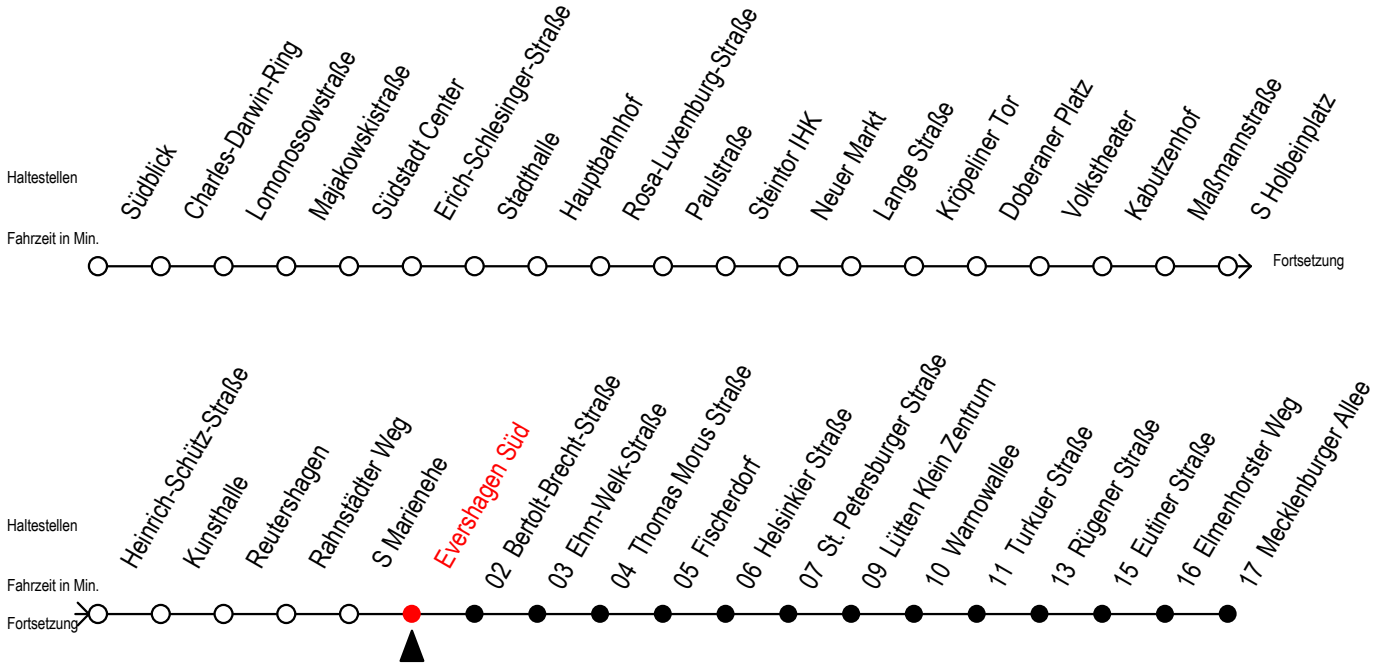

5

Evershagen Süd

Gültig ab 14.09.2020

Alle Angaben ohne Gewähr

Richtung: Mecklenburger Allee

Uhr Montag - Freitag						Uhr Samstag				Uhr Sonntag - Feiertag					
3	49					3	--			3	--				
4	14	59				4	--			4	--				
5	09	17	29	41	57	5	20	45		5	--				
6	07	12	27	37	42	57	6	15	29	59					
7	07	17	27	37	47	57	7	29	59		7	17	42		
8	07	17	27	37	47	57	8	29	59		8	13	29	59	
9	07	17	27	37	47	57	9	29	56		9	29	59		
10	07	17	27	37	47	57	10	11	26	41	56	10	29	59	
11	07	17	27	37	47	57	11	11	26	41	56	11	29	59	
12	07	17	27	37	47	57	12	11	26	41	56	12	29	59	
13	07	17	27	37	47	57	13	11	26	41	56	13	29	59	
14	07	17	27	37	47	57	14	11	26	41	56	14	29	59	
15	07	17	27	37	47	57	15	11	26	41	56	15	29	59	
16	07	17	27	37	47	57	16	11	26	41	56	16	29	59	
17	07	17	27	37	47	57	17	11	26	41	56	17	29	59	
18	07	17	27	37	47	57	18	11	26	41	56	18	29	59	
19	12	27	42	57			19	11	26	41	56	19	29	59	
20	12	27	59				20	11	26	59		20	29	59	
21	29	59					21	29	59			21	29	59	
22	29	59					22	29	59			22	29	59	
23	29	59					23	29	59			23	29	59	
0	29						0	29				0	29		