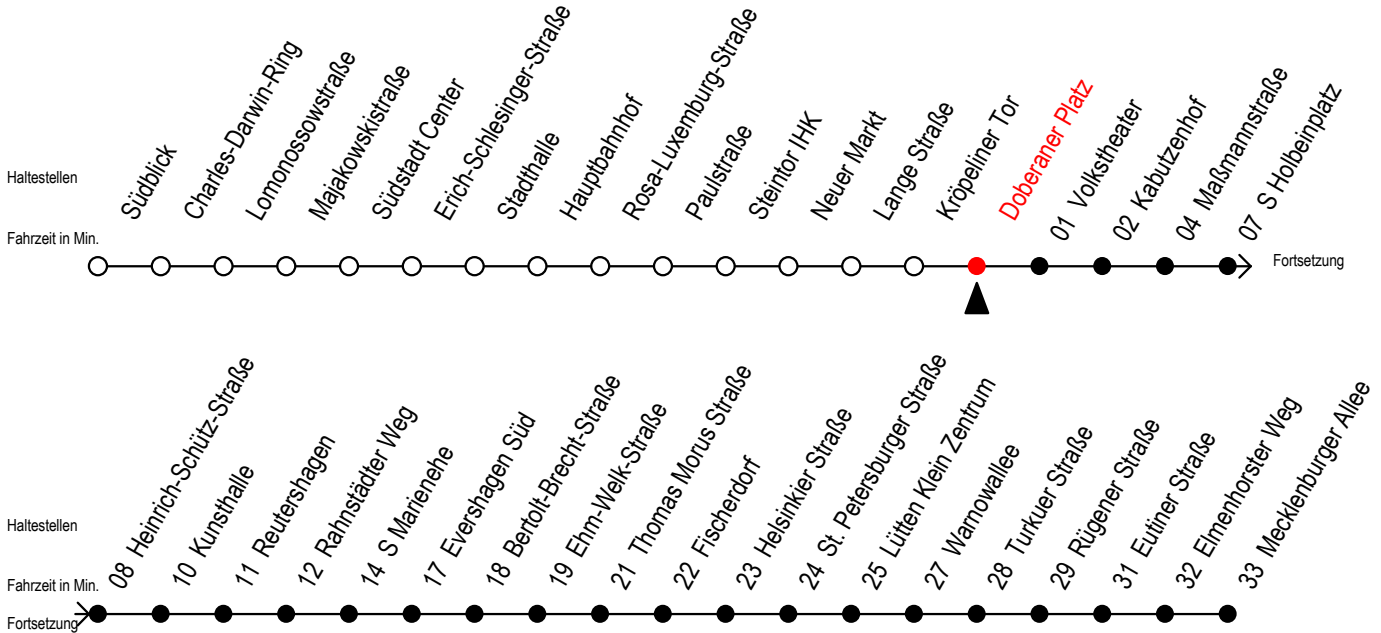

Gültig ab 14.09.2020

Alle Angaben ohne Gewähr

Richtung: Mecklenburger Allee

Uhr Montag - Freitag		Uhr Samstag		Uhr Sonntag - Feiertag	
4	44	4	--	4	--
5	14 40 55	5	--	5	--
6	10 25 40 50	6	14 44	6	--
7	00 10 20 30 40 50	7	14 44	7	--
8	00 10 20 30 40 50	8	14 44	8	13 43
9	00 10 20 30 40 50	9	14 40 55	9	13 43
10	00 10 20 30 40 50	10	10 25 40 55	10	13 43
11	00 10 20 30 40 50	11	10 25 40 55	11	13 43
12	00 10 20 30 40 50	12	10 25 40 55	12	13 43
13	00 10 20 30 40 50	13	10 25 40 55	13	13 43
14	00 10 20 30 40 50	14	10 25 40 55	14	13 43
15	00 10 20 30 40 50	15	10 25 40 55	15	13 43
16	00 10 20 30 40 50	16	10 25 40 55	16	13 43
17	00 10 20 30 40 50	17	10 25 40 55	17	13 43
18	00 10 20 30 40 52 <sup>E</sup> 55	18	10 25 40 55	18	13 43
19	10 25 40 55	19	10 25 40 55	19	13 43
20	10 15 <sup>E</sup> 44 45 <sup>E</sup>	20	10 15 <sup>E</sup> 44 45 <sup>E</sup>	20	14 44
21	14 44	21	14 44	21	14 44
22	14 44	22	14 44	22	14 44
23	14 44	23	14 44	23	14 44
0	14 40 <sup>E</sup>	0	14 40 <sup>E</sup>	0	14 40 <sup>E</sup>
1	10 <sup>E</sup>	1	10 <sup>E</sup>	1	10 <sup>E</sup>

E = fährt bis Heinrich-Schütz-Straße

Servicetelefon: 0381 / 8021900