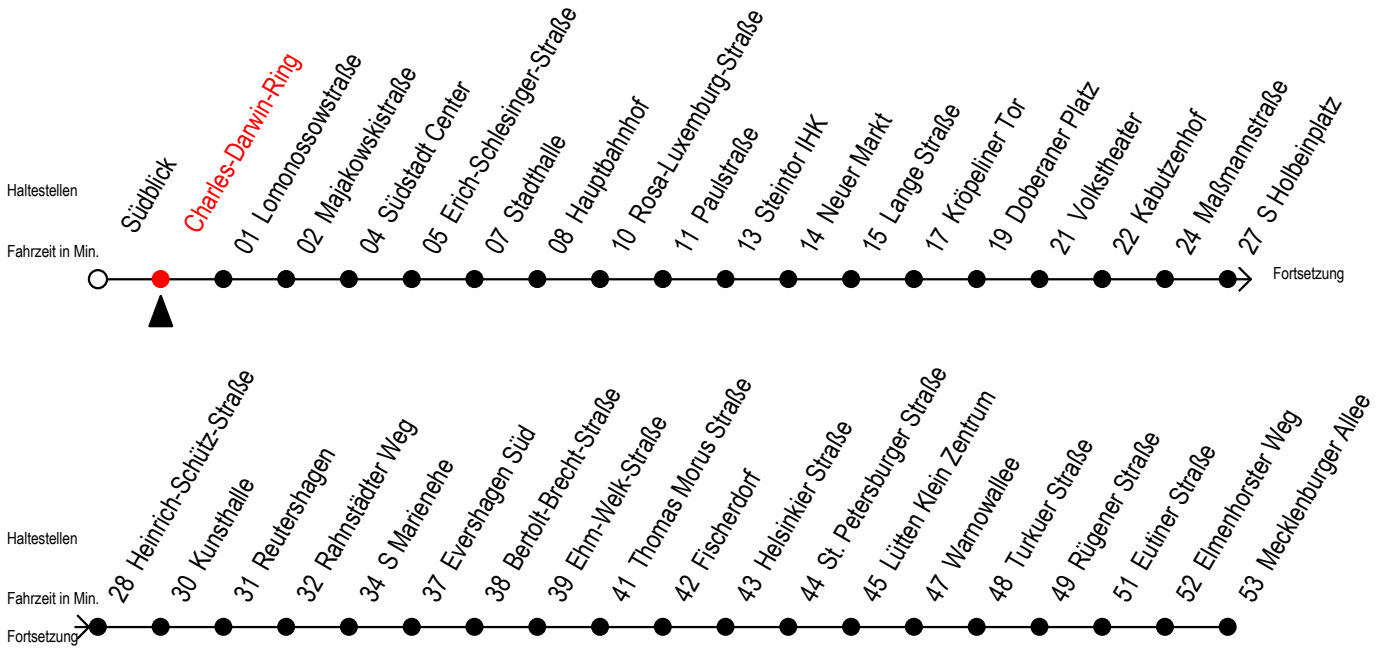

Gültig ab 14.09.2020

Alle Angaben ohne Gewähr

Richtung: Mecklenburger Allee

Uhr Montag - Freitag						Uhr Samstag					Uhr Sonntag - Feiertag			
4	21	51				4	--				4	--		
5	20	35	50			5	51				5	--		
6	05	19	29	39	49	59	6	21	51			6	--	
7	09	19	29	39	49	59	7	21	51			7	50	
8	09	19	29	39	49	59	8	21	51			8	20	50
9	09	19	29	39	49	59	9	20	35	50		9	20	50
10	09	19	29	39	49	59	10	05	20	35	50	10	20	50
11	09	19	29	39	49	59	11	05	20	35	50	11	20	50
12	09	19	29	39	49	59	12	05	20	35	50	12	20	50
13	09	19	29	39	49	59	13	05	20	35	50	13	20	50
14	09	19	29	39	49	59	14	05	20	35	50	14	20	50
15	09	19	29	39	49	59	15	05	20	35	50	15	20	50
16	09	19	29	39	49	59	16	05	20	35	50	16	20	50
17	09	19	29	39	49	59	17	05	20	35	50	17	20	50
18	09	20	35	41 <sup>#E</sup>	50		18	05	20	35	50	18	20	50
19	05	20	35	50			19	05	20	35	50	19	20	51
20	04 <sup>#E</sup>	21	34 <sup>#E</sup>	51			20	04 <sup>#E</sup>	21	34 <sup>#E</sup>	51	20	21	51
21	21	51					21	21	51			21	21	51
22	21	51					22	21	51			22	21	51
23	21	51					23	21	51			23	21	51
0	21 <sup>E</sup>	51 <sup>E</sup>					0	21 <sup>E</sup>	51 <sup>E</sup>			0	21 <sup>E</sup>	51 <sup>E</sup>

# = fährt über Goetheplatz Schröderplatz

E = fährt bis Heinrich-Schütz-Straße