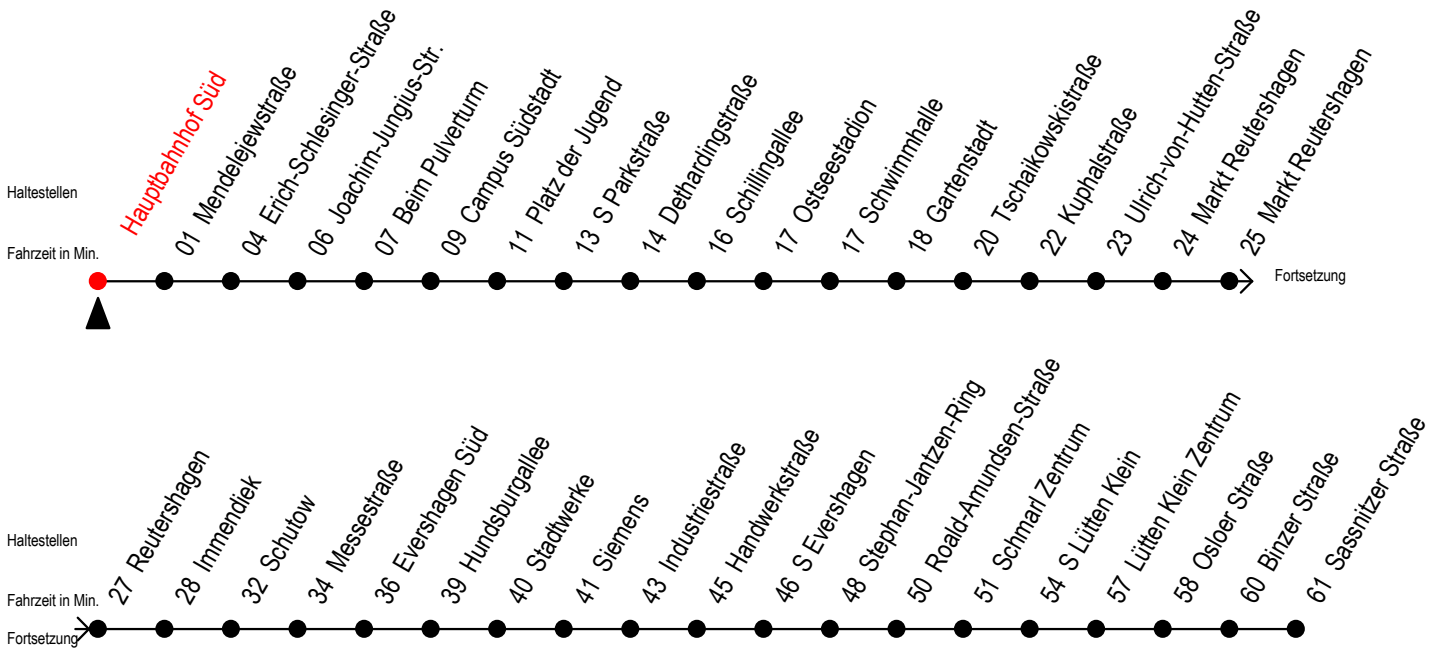

39 Hauptbahnhof Süd

Gültig ab 12.01.2020

Alle Angaben ohne Gewähr

Richtung: Markt Reutershagen - Sassnitzer Straße

Baufahrplan: fährt nicht über W.-Husemann-Straße

Uhr Montag - Freitag

5	34
6	04 34
7	04 34
8	04 34
9	04 34
10	04 34
11	04 34
12	04 34
13	04 34
14	04 34
15	04 34
16	04 34
17	04 34
18	04 34