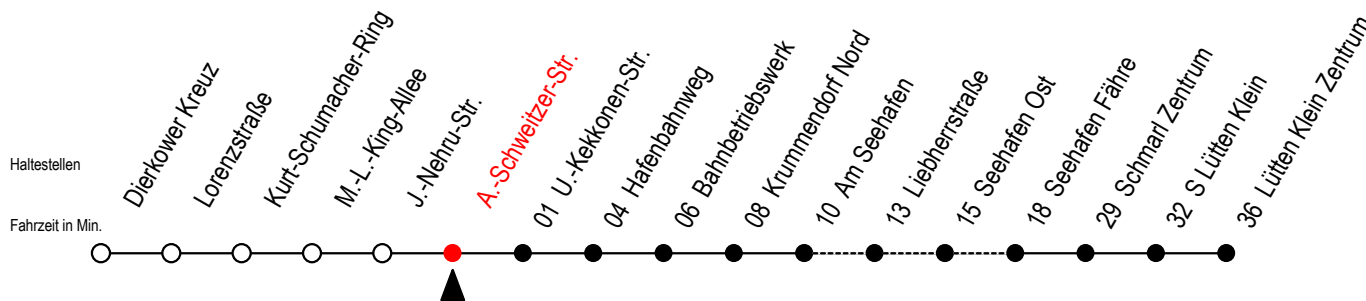

# 49 A.-Schweitzer-Str.

Gültig ab 07.01.2019

Alle Angaben ohne Gewähr

Richtung: Seehafen Fähre - Lütten Klein Zentrum

L = fährt über Liebherrstraße

F = fährt bis Seehafen Fähre

H = fährt bis S Lütten Klein

T = fährt als Abruf-Linien-Taxi

Abruf - Linien - Taxi bitte bis spätestens 30 Min. vor der Abfahrt unter RSAG Tel. 0381/802 1900 bestellen!