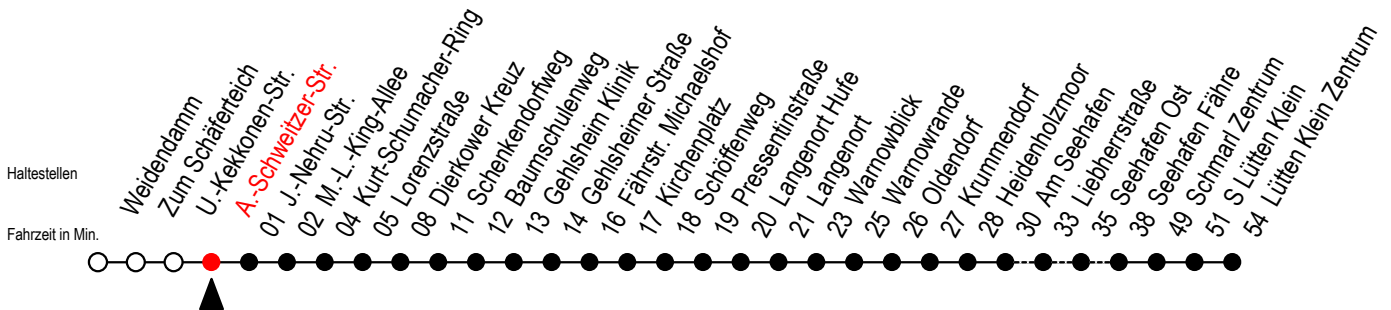

# 45 A.-Schweitzer-Str.

Gültig ab 12.08.2019

Alle Angaben ohne Gewähr

Richtung: Dierkower Kreuz - Warnowblick - Seehafen Fähre - Lütten Klein Zentrum

Bitte beachten Sie auch die Linie 49

## Uhr Montag - Freitag

W = fährt bis Warnowblick

H = fährt bis S Lütten Klein

L = fährt über Liebherstraße

F = fährt bis Seehafen Fähre

S = fährt an Schultagen