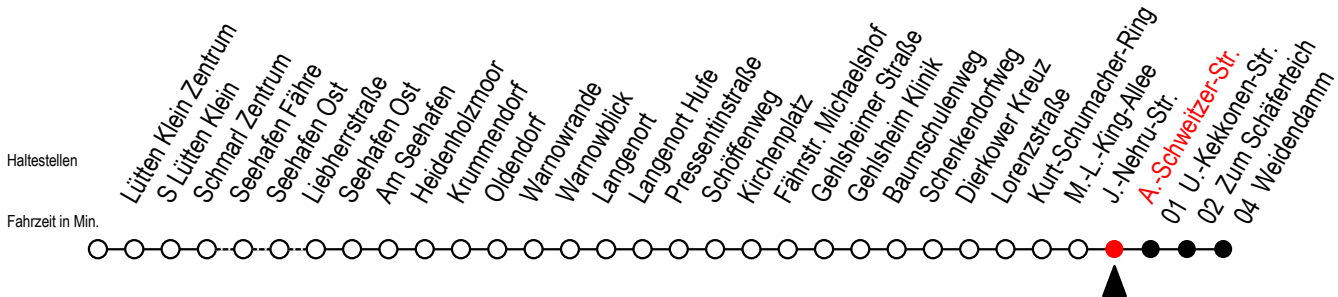

45 A.-Schweitzer-Str.

Gültig ab 12.08.2019

Alle Angaben ohne Gewähr

Richtung: Weidendamm

Bitte beachten Sie auch die Linie 49

Uhr Montag - Freitag

Uhr Samstag

Uhr Sonntag - Feiertag

4	24	54		4	--			4	--	
5	24	48		5	--			5	--	
6	03	19	34	6	24	54		6	--	
7	13	33	43 ^S	7	24	54		7	--	
8	13	33	53	8	24	54		8	14	44
9	13	33	53	9	24	54		9	14	44
10	13	33	53	10	21	36		10	14	44
11	13	33	53	11	06	36		11	14	44
12	13	33	53	12	06	36		12	14	44
13	13	33	53	13	06	36		13	14	44
14	13	33	53	14	06	36		14	14	44
15	13	33	53	15	06	36		15	14	44
16	13	33	53	16	06	36		16	14	44
17	13	33	53	17	06	36		17	14	44
18	13	33	53	18	06	36		18	14	44
19	13	33	54	19	06	36		19	14	44 54
20	24	54		20	06	36 54		20	24	54
21	24	54		21	24	54		21	24	54
22	24	54		22	24	54		22	24	54
23	24	54		23	24	54		23	24	54

S = fährt an Schultagen