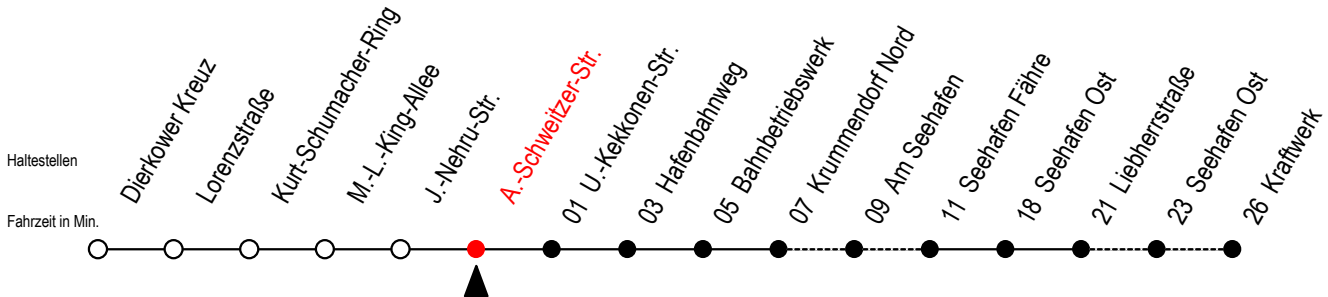

# 19 A.-Schweitzer-Str.

Gültig ab 07.01.2019

Alle Angaben ohne Gewähr

Richtung: Liebherrstraße - mit Fahrten zum Kraftwerk

Bitte beachten Sie auch Linie 49

## Uhr Montag - Freitag

4	26
5	04 48
6	48 <sup>K</sup>
7	48
8	47 <sup>GF</sup>
9	47 <sup>GF</sup>
10	47 <sup>GF</sup>
11	47 <sup>GF</sup>
12	03 48
13	48
14	48
15	48 <sup>M</sup>
16	48
17	48
18	48
20	01

**G** = fährt über Haltestelle Am Seehafen  
**K** = fährt bis Kraftwerk

**F** = fährt bis Seehafen Fähre  
**M** = fährt Mo. bis Do. ab Liebherrstraße bis Kraftwerk