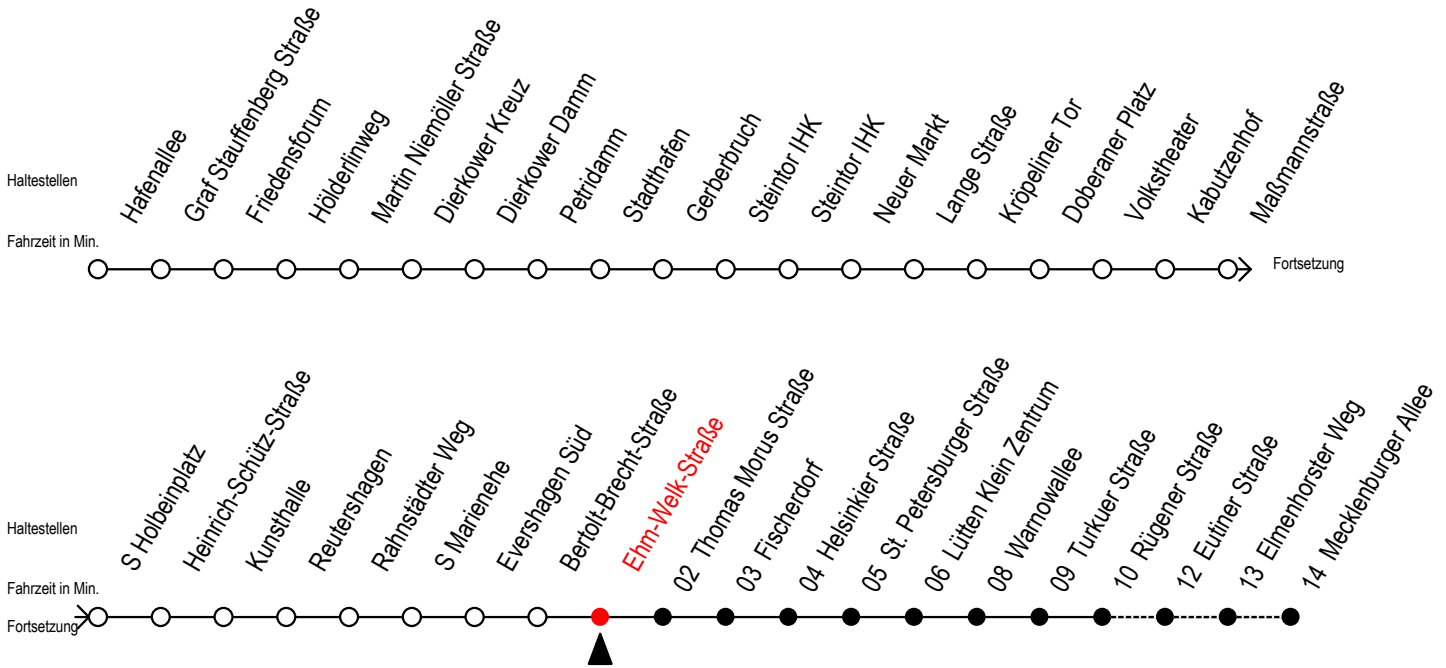

Gültig ab 01.10.2019

Alle Angaben ohne Gewähr

Richtung: Mecklenburger Allee

Uhr Montag - Freitag		Uhr Samstag		Uhr Sonntag - Feiertag	
3	37	3	--	3	--
4	02 32 47	4	--	4	--
5	17 36 ^{RS} 40 ^S 47 54 ^{RS}	5	37	5	--
6	01 ^{RS} 06 21 25 ^S 36 51	6	02 47	6	--
7	04 ^{RS} 06 ^F 14 ^S 21 ^F 24 ^{RS} 34 ^{RS} 36 ^F 44 ^S 51 ^F 54 ^{RS}	7	17 47	7	31
8	04 ^{RS} 06 ^F 14 ^S 21 ^F 24 ^{RS} 33 ^{RF} 34 ^{RS} 36 ^F 44 ^S 51 ^F 54 ^{RS} 56 ^{RF}	8	17 47	8	01 47
9	03 ^{RF} 04 ^{RS} 06 ^F 14 ^S 21 ^F 24 ^{RS} 26 ^{RF} 33 ^{RF} 34 ^{RS} 36 ^F 44 ^S 51 ^F 54 ^{RS} 56 ^{RF}	9	10 ^R 17 25 ^R 40 ^R 47 56 ^R	9	17 47
10	04 ^R 14 24 ^R 34 ^R 44 54 ^R	10	06 ^R 21 ^R 36 ^R 51 ^R	10	17 47
11	04 ^R 14 24 ^R 34 ^R 44 54 ^R	11	06 ^R 21 ^R 36 ^R 51 ^R	11	17 47
12	04 ^R 14 24 ^R 34 ^R 44 54 ^R	12	06 ^R 21 ^R 36 ^R 51 ^R	12	17 47
13	04 ^R 14 24 ^R 34 ^R 44 54 ^R	13	06 ^R 21 ^R 36 ^R 51 ^R	13	17 47
14	04 ^R 14 24 ^R 34 ^R 44 54 ^R	14	06 ^R 21 ^R 36 ^R 51 ^R	14	17 47
15	04 ^R 14 24 ^R 34 ^R 44 54 ^R	15	06 ^R 21 ^R 36 ^R 51 ^R	15	17 47
16	04 ^R 14 24 ^R 34 ^R 44 54 ^R	16	06 ^R 21 ^R 36 ^R 51 ^R	16	17 47
17	04 ^R 14 24 ^R 34 ^R 44 54 ^R	17	06 ^R 21 ^R 36 ^R 51 ^R	17	17 47
18	04 ^R 14 24 ^R 34 44 54 ^R	18	06 ^R 21 ^R 36 ^R 51 ^R	18	17 47
19	06 21 36 51	19	06 ^R 21 ^R 36 ^R 51 ^R	19	17 47
20	06 21 36 47	20	06 ^R 21 36 50	20	17 47
21	17 47	21	17 47	21	17 47
22	17 47	22	17 47	22	17 47
23	17 47	23	17 47	23	17 47
0	17	0	17	0	17

R = fährt bis Rügener Straße

S = fährt an Schultagen, Herbstferien vom 04.10. bis 11.10.2019 u. am 01.11.2019

F = fährt in den Weihnachtsferien vom 23.12.2019 bis 03.01.2020