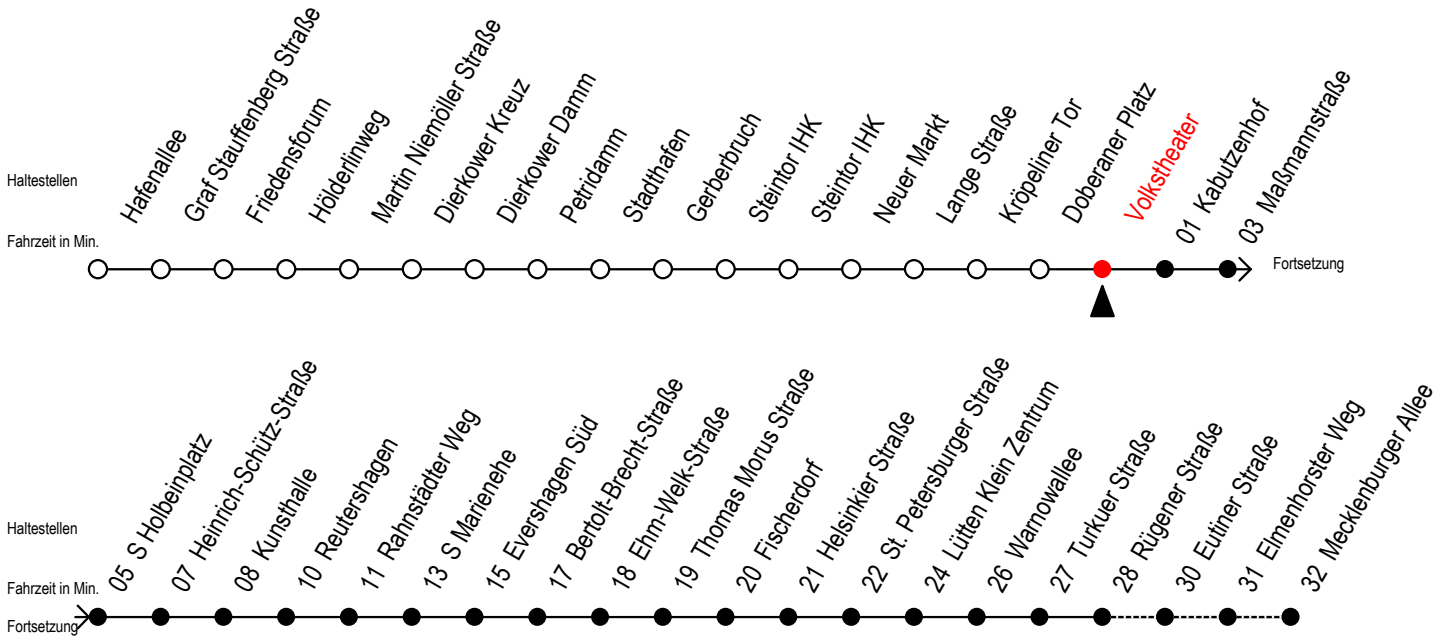

Gültig ab 01.10.2019

Alle Angaben ohne Gewähr

Richtung: Mecklenburger Allee

Uhr Montag - Freitag										Uhr Samstag			Uhr Sonntag - Feiertag					
4	30									4	--		4	--				
5	00	30	48							5	--		5	--				
6	03	18	33	46 ^{RS}	48 ^F	56 ^S				6	30		6	--				
7	03 ^F	06 ^{RS}	16 ^{RS}	18 ^F	26 ^S	33 ^F	36 ^{RS}	46 ^{RS}	48 ^F	56 ^S	7	00	30	7	--			
8	03 ^F	06 ^{RS}	16 ^{RS}	18 ^F	26 ^S	33 ^F	36 ^{RS}	46 ^{RS}	48 ^F	56 ^S	8	00	30	8	29	59		
9	03 ^F	06 ^{RS}	16 ^{RS}	18 ^F	26 ^S	33 ^F	36 ^{RS}	46 ^R	56		9	00	30	48 ^R	9	29	59	
10	06 ^R	16 ^R	26	36 ^R	46 ^R	56					10	03 ^R	18 ^R	33 ^R	48 ^R	10	29	59
11	06 ^R	16 ^R	26	36 ^R	46 ^R	56					11	03 ^R	18 ^R	33 ^R	48 ^R	11	29	59
12	06 ^R	16 ^R	26	36 ^R	46 ^R	56					12	03 ^R	18 ^R	33 ^R	48 ^R	12	29	59
13	06 ^R	16 ^R	26	36 ^R	46 ^R	56					13	03 ^R	18 ^R	33 ^R	48 ^R	13	29	59
14	06 ^R	16 ^R	26	36 ^R	46 ^R	56					14	03 ^R	18 ^R	33 ^R	48 ^R	14	29	59
15	06 ^R	16 ^R	26	36 ^R	46 ^R	56					15	03 ^R	18 ^R	33 ^R	48 ^R	15	29	59
16	06 ^R	16 ^R	26	36 ^R	46 ^R	56					16	03 ^R	18 ^R	33 ^R	48 ^R	16	29	59
17	06 ^R	16 ^R	26	36 ^R	46 ^R	56					17	03 ^R	18 ^R	33 ^R	48 ^R	17	29	59
18	06 ^R	16	26	36 ^R	48						18	03 ^R	18 ^R	33 ^R	48 ^R	18	29	59
19	03	18	33	48							19	03 ^R	18 ^R	33 ^R	48 ^R	19	29	59
20	03	18	30	40 ^E							20	03	18	32	20	30		
21	00	10 ^E	30								21	00	10 ^E	30	21	00	30	
22	00	30									22	00	30		22	00	30	
23	00	30									23	00	30		23	00	30	
0	00	20 ^E	50 ^E								0	00	20 ^E	50 ^E	0	00	20 ^E	50 ^E

E = fährt bis H.-Schütz-Straße

R = fährt bis Rügener Straße

S = fährt an Schultagen, Herbstferien vom 04.10. bis 11.10.2019 u. am 01.11.2019

F = fährt in den Weihnachtsferien vom 23.12.2019 bis 03.01.2020