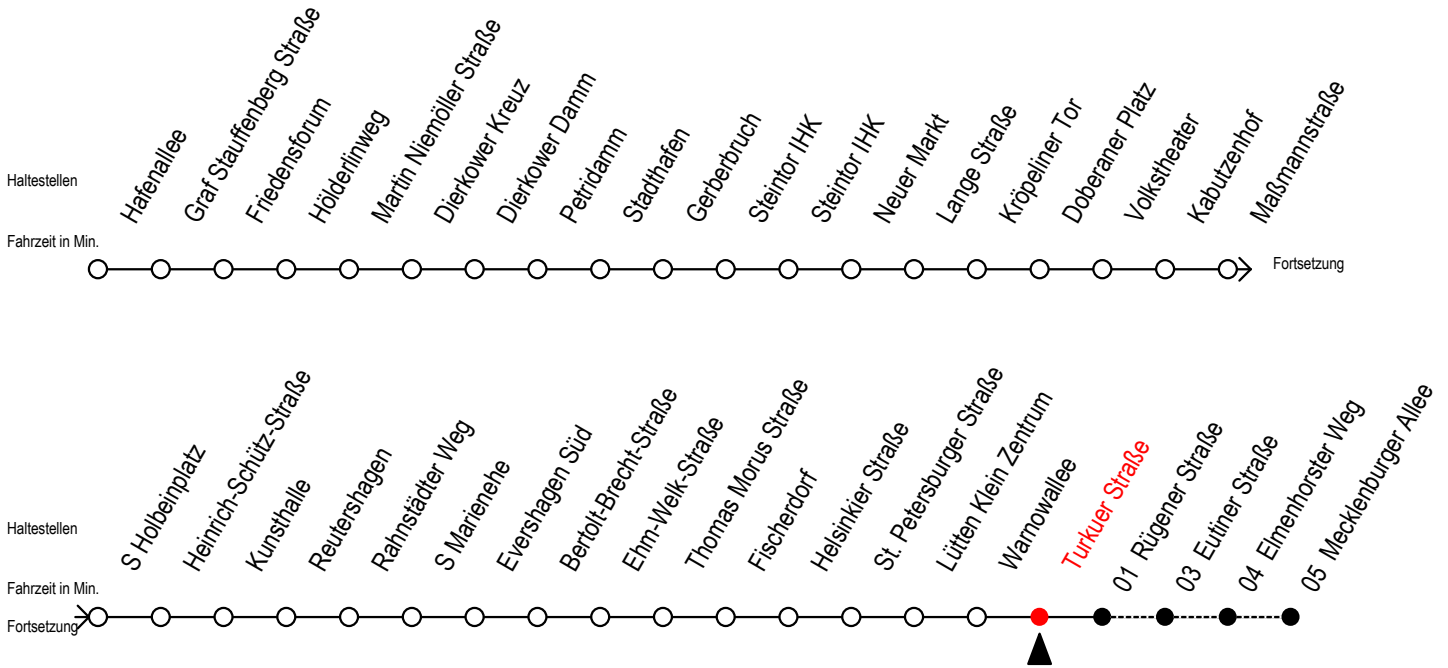

Gültig ab 01.10.2019

Alle Angaben ohne Gewähr

Richtung: Mecklenburger Allee

Uhr Montag - Freitag		Uhr Samstag		Uhr Sonntag - Feiertag	
3	45	3	--	3	--
4	10 40 55	4	--	4	--
5	25 45 ^{RS} 49 ^S 55	5	45	5	--
6	03 ^{RS} 10 ^{RS} 15 30 34 ^S 45	6	10 55	6	--
7	00 13 ^{RS} 15 ^F 23 ^S 30 ^F 33 ^{RS} 43 ^{RS} 45 ^F 53 ^S	7	25 55	7	39
8	00 ^F 03 ^{RS} 13 ^{RS} 15 ^F 23 ^S 30 ^F 33 ^{RS} 42 ^{RF} 43 ^{RS} 45 ^F 53 ^S	8	25 55	8	09 55
9	00 ^F 03 ^{RS} 05 ^{RF} 12 ^{RF} 13 ^{RS} 15 ^F 23 ^S 30 ^F 33 ^{RS} 35 ^{RF} 42 ^{RF} 43 ^{RS} 45 ^F 53 ^S	9	18 ^R 25 33 ^R 48 ^R 55	9	25 55
10	00 ^F 03 ^{RS} 05 ^{RF} 13 ^R 23 33 ^R 43 ^R 53	10	05 ^R 14 ^R 29 ^R 44 ^R 59 ^R	10	25 55
11	03 ^R 13 ^R 23 33 ^R 43 ^R 53	11	14 ^R 29 ^R 44 ^R 59 ^R	11	25 55
12	03 ^R 13 ^R 23 33 ^R 43 ^R 53	12	14 ^R 29 ^R 44 ^R 59 ^R	12	25 55
13	03 ^R 13 ^R 23 33 ^R 43 ^R 53	13	14 ^R 29 ^R 44 ^R 59 ^R	13	25 55
14	03 ^R 13 ^R 23 33 ^R 43 ^R 53	14	14 ^R 29 ^R 44 ^R 59 ^R	14	25 55
15	03 ^R 13 ^R 23 33 ^R 43 ^R 53	15	14 ^R 29 ^R 44 ^R 59 ^R	15	25 55
16	03 ^R 13 ^R 23 33 ^R 43 ^R 53	16	14 ^R 29 ^R 44 ^R 59 ^R	16	25 55
17	03 ^R 13 ^R 23 33 ^R 43 ^R 53	17	14 ^R 29 ^R 44 ^R 59 ^R	17	25 55
18	03 ^R 13 ^R 23 33 ^R 43 53	18	14 ^R 29 ^R 44 ^R 59 ^R	18	25 55
19	03 ^R 15 30 45	19	14 ^R 29 ^R 44 ^R 59 ^R	19	25 55
20	00 15 30 45 55	20	14 ^R 29 44 58	20	25 55
21	25 55	21	25 55	21	25 55
22	25 55	22	25 55	22	25 55
23	25 55	23	25 55	23	25 55
0	25	0	25	0	25

R = fährt bis Rügener Straße

S = fährt an Schultagen, Herbstferien vom 04.10. bis 11.10.2019 u. am 01.11.2019

F = fährt in den Weihnachtsferien vom 23.12.2019 bis 03.01.2020