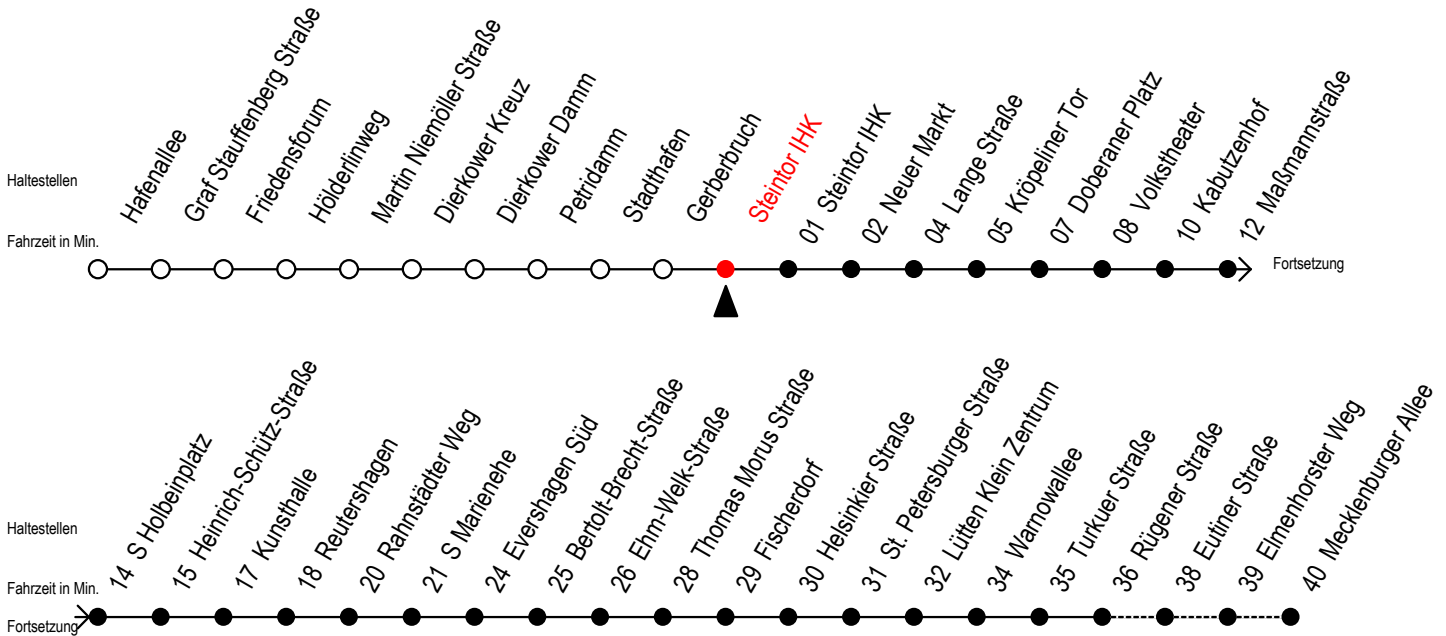

Gültig ab 01.10.2019

Alle Angaben ohne Gewähr

Richtung: Mecklenburger Allee

Uhr Montag - Freitag						Uhr Samstag			Uhr Sonntag - Feiertag					
4	20	50				4	--		4	--				
5	20	38	53			5	--		5	--				
6	08	23	36 ^{RS}	38 ^F	46 ^S	53 ^F	56 ^{RS}		6	--				
7	06 ^{RS}	08 ^F	16 ^S	23 ^F	26 ^{RS}	36 ^{RS}	38 ^F	46 ^S	53 ^F	56 ^{RS}	7	--		
8	06 ^{RS}	08 ^F	16 ^S	23 ^F	26 ^{RS}	36 ^{RS}	38 ^F	46 ^S	53 ^F	56 ^{RS}	8	19 49		
9	06 ^{RS}	08 ^F	16 ^S	23 ^F	26 ^{RS}	36 ^R	46	56 ^R	9	20 38 ^R	53 ^R	19 49		
10	06 ^R	16	26 ^R	36 ^R	46	56 ^R			10	08 ^R	23 ^R	38 ^R	53 ^R	19 49
11	06 ^R	16	26 ^R	36 ^R	46	56 ^R			11	08 ^R	23 ^R	38 ^R	53 ^R	19 49
12	06 ^R	16	26 ^R	36 ^R	46	56 ^R			12	08 ^R	23 ^R	38 ^R	53 ^R	19 49
13	06 ^R	16	26 ^R	36 ^R	46	56 ^R			13	08 ^R	23 ^R	38 ^R	53 ^R	19 49
14	06 ^R	16	26 ^R	36 ^R	46	56 ^R			14	08 ^R	23 ^R	38 ^R	53 ^R	19 49
15	06 ^R	16	26 ^R	36 ^R	46	56 ^R			15	08 ^R	23 ^R	38 ^R	53 ^R	19 49
16	06 ^R	16	26 ^R	36 ^R	46	56 ^R			16	08 ^R	23 ^R	38 ^R	53 ^R	19 49
17	06 ^R	16	26 ^R	36 ^R	46	56 ^R			17	08 ^R	23 ^R	38 ^R	53 ^R	19 49
18	06	16	26 ^R	38	53				18	08 ^R	23 ^R	38 ^R	53 ^R	19 49
19	08	23	38	53					19	08 ^R	23 ^R	38 ^R	53	19 49
20	08	20	30 ^E	50					20	08	22	50		20 50
21	00 ^E	20	50						21	00 ^E	20	50		20 50
22	20	50							22	20	50			22 20 50
23	20	50							23	20	50			23 20 50
0	11 ^E	41 ^E							0	11 ^E	41 ^E			0 11 ^E 41 ^E

E = fährt bis H.-Schütz-Straße

R = fährt bis Rügener Straße

S = fährt an Schultagen, Herbstferien vom 04.10. bis 11.10.2019 u. am 01.11.2019

F = fährt in den Weihnachtsferien vom 23.12.2019 bis 03.01.2020