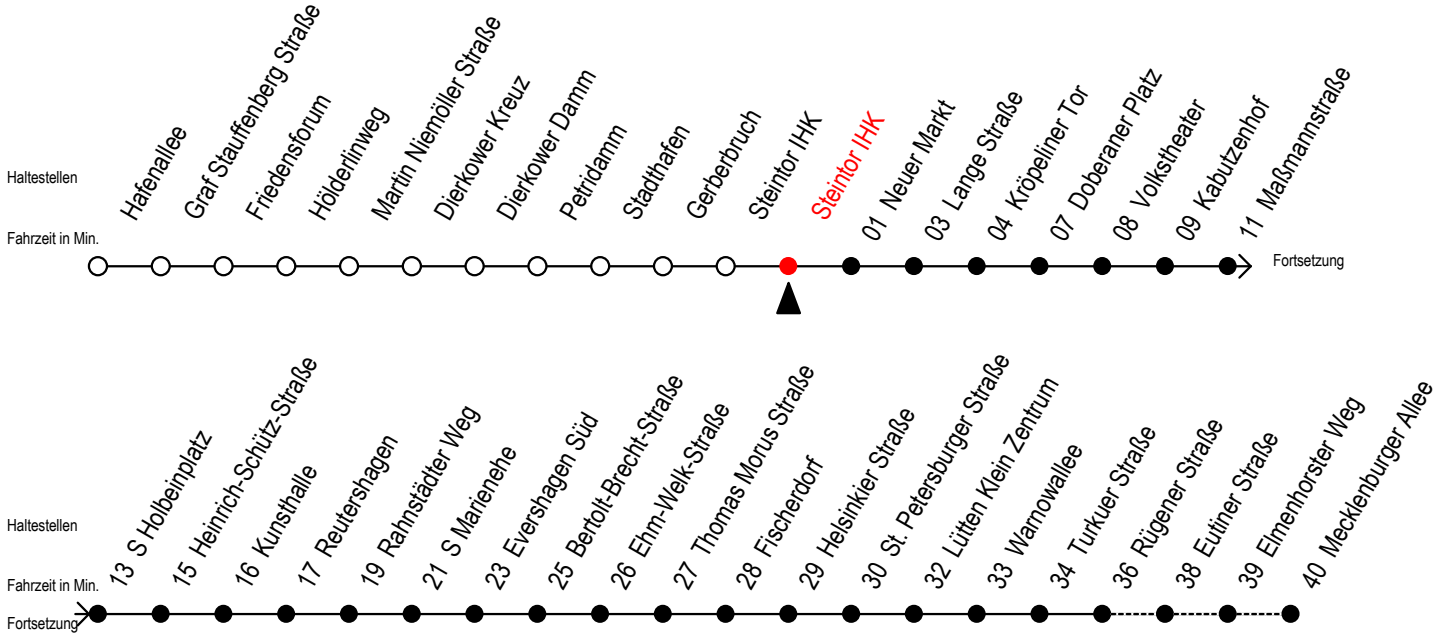

Gültig ab 01.10.2019

Alle Angaben ohne Gewähr

Richtung: Mecklenburger Allee

Uhr Montag - Freitag					Uhr Samstag					Uhr Sonntag - Feiertag				
4	21	51			4	--				4	--			
5	21	39	54		5	--				5	--			
6	09	24	37 ^{RS}	39 ^F	47 ^S	54 ^F	57 ^{RS}			6	--			
7	07 ^{RS}	09 ^F	17 ^S	24 ^F	27 ^{RS}	37 ^{RS}	39 ^F	47 ^S	54 ^F	57 ^{RS}	7	--		
8	07 ^{RS}	09 ^F	17 ^S	24 ^F	27 ^{RS}	37 ^{RS}	39 ^F	47 ^S	54 ^F	57 ^{RS}	8	20	50	
9	07 ^{RS}	09 ^F	17 ^S	24 ^F	27 ^{RS}	37 ^R	47	57 ^R			9	20	50	
10	07 ^R	17	27 ^R	37 ^R	47	57 ^R					10	20	50	
11	07 ^R	17	27 ^R	37 ^R	47	57 ^R					11	20	50	
12	07 ^R	17	27 ^R	37 ^R	47	57 ^R					12	20	50	
13	07 ^R	17	27 ^R	37 ^R	47	57 ^R					13	20	50	
14	07 ^R	17	27 ^R	37 ^R	47	57 ^R					14	20	50	
15	07 ^R	17	27 ^R	37 ^R	47	57 ^R					15	20	50	
16	07 ^R	17	27 ^R	37 ^R	47	57 ^R					16	20	50	
17	07 ^R	17	27 ^R	37 ^R	47	57 ^R					17	20	50	
18	07	17	27 ^R	39	54						18	20	50	
19	09	24	39	54							19	20	50	
20	09	21	31 ^E	51							20	21	51	
21	01 ^E	21	51								21	21	51	
22	21	51									22	21	51	
23	21	51									23	21	51	
0	12 ^E	42 ^E									0	12 ^E	42 ^E	

E = fährt bis H.-Schütz-Straße

R = fährt bis Rügener Straße

S = fährt an Schultagen, Herbstferien vom 04.10. bis 11.10.2019 u. am 01.11.2019

F = fährt in den Weihnachtsferien vom 23.12.2019 bis 03.01.2020