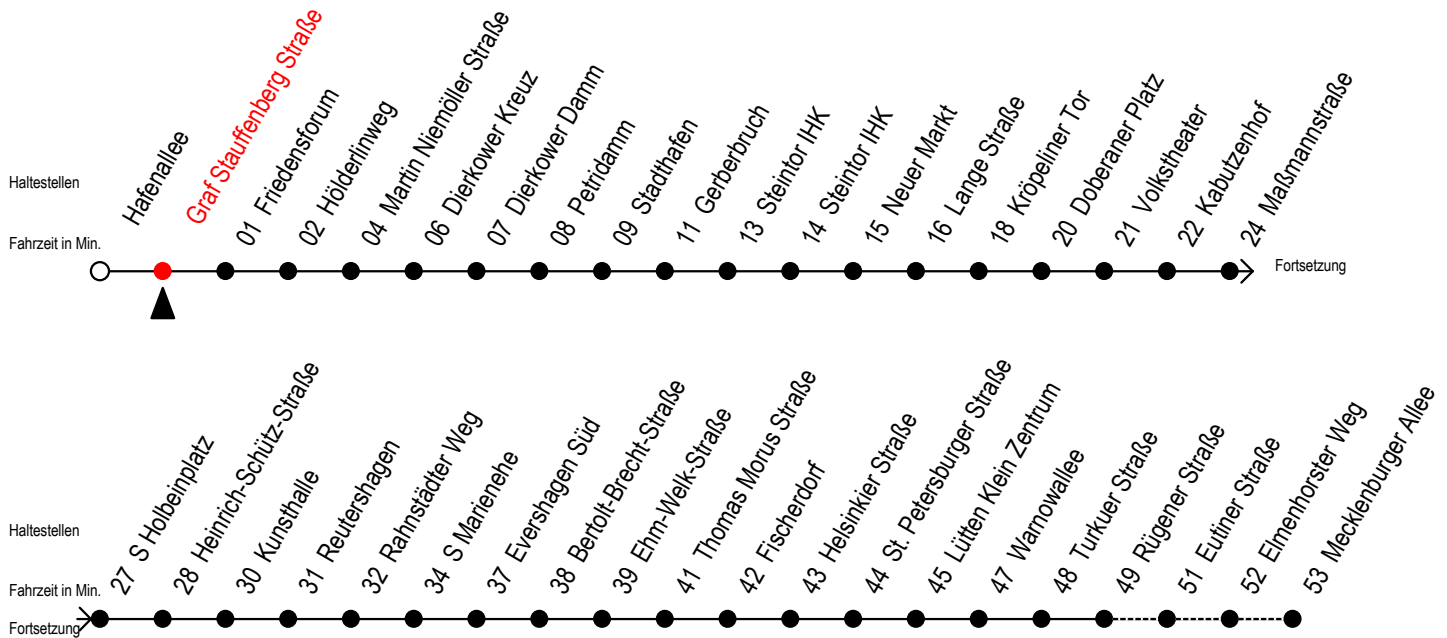

Gültig ab 01.10.2019

Alle Angaben ohne Gewähr

Richtung: Mecklenburger Allee

Uhr Montag - Freitag					Uhr Samstag					Uhr Sonntag - Feiertag				
4	08	38			4	--				4	--			
5	08	24	39	54	5	--				5	--			
6	09	23 ^{RS}	24 ^F	33 ^S	39 ^F	43 ^{RS}	53 ^{RS}	54 ^F	6	08	38			
7	03 ^S	09 ^F	13 ^{RS}	23 ^{RS}	24 ^F	33 ^S	39 ^F	43 ^{RS}	7	08	38			
8	03 ^S	09 ^F	13 ^{RS}	23 ^{RS}	24 ^F	33 ^S	39 ^F	43 ^{RS}	8	08	38			
9	03 ^S	09 ^F	13 ^{RS}	23 ^R	33	43 ^R	53 ^R		9	08	24 ^R	39 ^R	54 ^R	
10	03	13 ^R	23 ^R	33	43 ^R	53 ^R			10	09 ^R	24 ^R	39 ^R	54 ^R	
11	03	13 ^R	23 ^R	33	43 ^R	53 ^R			11	09 ^R	24 ^R	39 ^R	54 ^R	
12	03	13 ^R	23 ^R	33	43 ^R	53 ^R			12	09 ^R	24 ^R	39 ^R	54 ^R	
13	03	13 ^R	23 ^R	33	43 ^R	53 ^R			13	09 ^R	24 ^R	39 ^R	54 ^R	
14	03	13 ^R	23 ^R	33	43 ^R	53 ^R			14	09 ^R	24 ^R	39 ^R	54 ^R	
15	03	13 ^R	23 ^R	33	43 ^R	53 ^R			15	09 ^R	24 ^R	39 ^R	54 ^R	
16	03	13 ^R	23 ^R	33	43 ^R	53 ^R			16	09 ^R	24 ^R	39 ^R	54 ^R	
17	03	13 ^R	23 ^R	33	43 ^R	53			17	09 ^R	24 ^R	39 ^R	54 ^R	
18	03	13 ^R	24	39	54				18	09 ^R	24 ^R	39 ^R	54 ^R	
19	09	24	39	54					19	09 ^R	24 ^R	39	54	
20	08	18 ^E	38	48 ^E					20	09	38	48 ^E		
21	08	38							21	08	38			
22	08	38							22	08	38			
23	08	38	59 ^E						23	08	38	59 ^E		
0	29 ^E								0	29 ^E				

E = fährt bis H.-Schütz-Straße

R = fährt bis Rügener Straße

S = fährt an Schultagen, Herbstferien vom 04.10. bis 11.10.2019 u. am 01.11.2019

F = fährt in den Weihnachtsferien vom 23.12.2019 bis 03.01.2020