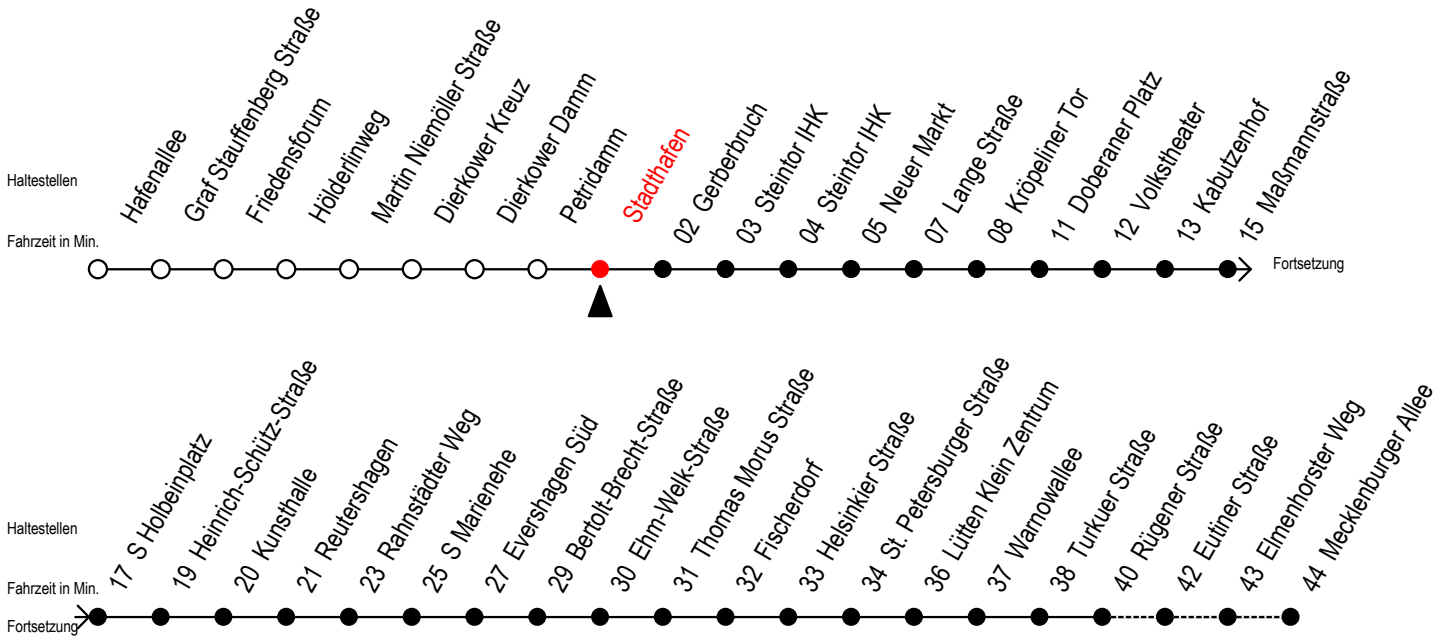

Gültig ab 01.10.2019

Alle Angaben ohne Gewähr

Richtung: Mecklenburger Allee

Uhr Montag - Freitag

4	17	47
5	17	34 49
6	04	19 33 ^{RS} 34 ^F 43 ^S 49 ^F 53 ^{RS}
7	03 ^{RS}	04 ^F 13 ^S 19 ^F 23 ^{RS} 33 ^{RS} 34 ^F 43 ^S 49 ^F 53 ^{RS}
8	03 ^{RS}	04 ^F 13 ^S 19 ^F 23 ^{RS} 33 ^{RS} 34 ^F 43 ^S 49 ^F 53 ^{RS}
9	03 ^{RS}	04 ^F 13 ^S 19 ^F 23 ^{RS} 33 ^R 43 53 ^R
10	03 ^R	13 23 ^R 33 ^R 43 53 ^R
11	03 ^R	13 23 ^R 33 ^R 43 53 ^R
12	03 ^R	13 23 ^R 33 ^R 43 53 ^R
13	03 ^R	13 23 ^R 33 ^R 43 53 ^R
14	03 ^R	13 23 ^R 33 ^R 43 53 ^R
15	03 ^R	13 23 ^R 33 ^R 43 53 ^R
16	03 ^R	13 23 ^R 33 ^R 43 53 ^R
17	03 ^R	13 23 ^R 33 ^R 43 53 ^R
18	03	13 23 ^R 34 49
19	04	19 34 49
20	04	17 27 ^E 47 57 ^E
21	17	47
22	17	47
23	17	47
0	08 ^E	38 ^E

Uhr Samstag

4	--
5	--
6	17 47
7	17 47
8	17 47
9	17 34 ^R 49 ^R
10	04 ^R 19 ^R 34 ^R 49 ^R
11	04 ^R 19 ^R 34 ^R 49 ^R
12	04 ^R 19 ^R 34 ^R 49 ^R
13	04 ^R 19 ^R 34 ^R 49 ^R
14	04 ^R 19 ^R 34 ^R 49 ^R
15	04 ^R 19 ^R 34 ^R 49 ^R
16	04 ^R 19 ^R 34 ^R 49 ^R
17	04 ^R 19 ^R 34 ^R 49 ^R
18	04 ^R 19 ^R 34 ^R 49 ^R
19	04 ^R 19 ^R 34 ^R 49
20	04 18 47 57 ^E
21	17 47
22	17 47
23	17 47
0	08 ^E 38 ^E

Uhr Sonntag - Feiertag

4	--
5	--
6	--
7	--
8	16 46
9	16 46
10	16 46
11	16 46
12	16 46
13	16 46
14	16 46
15	16 46
16	16 46
17	16 46
18	16 46
19	16 46
20	17 47
21	17 47
22	17 47
23	17 47
0	08 ^E 38 ^E

E = fährt bis H.-Schütz-Straße

R = fährt bis Rügener Straße

S = fährt an Schultagen, Herbstferien vom 04.10. bis 11.10.2019 u. am 01.11.2019

F = fährt in den Weihnachtsferien vom 23.12.2019 bis 03.01.2020