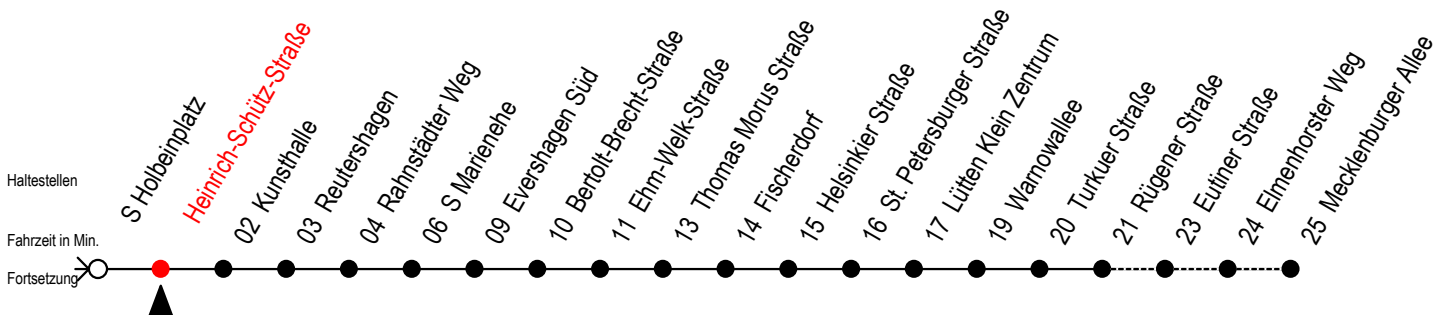

Gültig ab 01.10.2019

Alle Angaben ohne Gewähr

Richtung: Mecklenburger Allee

Uhr Montag - Freitag		Uhr Samstag		Uhr Sonntag - Feiertag	
4	36	4	--	4	--
5	06 36 54	5	--	5	--
6	09 24 39 52 ^{RS} 54 ^F	6	36	6	--
7	02 ^S 09 ^F 12 ^{RS} 22 ^{RS} 24 ^F 32 ^S 39 ^F 42 ^{RS} 52 ^{RS} 54 ^F	7	06 36	7	--
8	02 ^S 09 ^F 12 ^{RS} 22 ^{RS} 24 ^F 32 ^S 39 ^F 42 ^{RS} 52 ^{RS} 54 ^F	8	06 36	8	36
9	02 ^S 09 ^F 12 ^{RS} 22 ^{RS} 24 ^F 32 ^S 39 ^F 42 ^{RS} 52 ^R	9	06 36 55 ^R	9	06 36
10	02 12 ^R 22 ^R 32 42 ^R 52 ^R	10	10 ^R 25 ^R 40 ^R 55 ^R	10	06 36
11	02 12 ^R 22 ^R 32 42 ^R 52 ^R	11	10 ^R 25 ^R 40 ^R 55 ^R	11	06 36
12	02 12 ^R 22 ^R 32 42 ^R 52 ^R	12	10 ^R 25 ^R 40 ^R 55 ^R	12	06 36
13	02 12 ^R 22 ^R 32 42 ^R 52 ^R	13	10 ^R 25 ^R 40 ^R 55 ^R	13	06 36
14	02 12 ^R 22 ^R 32 42 ^R 52 ^R	14	10 ^R 25 ^R 40 ^R 55 ^R	14	06 36
15	02 12 ^R 22 ^R 32 42 ^R 52 ^R	15	10 ^R 25 ^R 40 ^R 55 ^R	15	06 36
16	02 12 ^R 22 ^R 32 42 ^R 52 ^R	16	10 ^R 25 ^R 40 ^R 55 ^R	16	06 36
17	02 12 ^R 22 ^R 32 42 ^R 52 ^R	17	10 ^R 25 ^R 40 ^R 55 ^R	17	06 36
18	02 12 ^R 22 32 42 ^R 54	18	10 ^R 25 ^R 40 ^R 55 ^R	18	06 36
19	09 24 39 54	19	10 ^R 25 ^R 40 ^R 55 ^R	19	06 36
20	09 24 36	20	10 25 38	20	06 36
21	06 36	21	06 36	21	06 36
22	06 36	22	06 36	22	06 36
23	06 36	23	06 36	23	06 36
0	06	0	06	0	06

R = fährt bis Rügener Straße

S = fährt an Schultagen, Herbstferien vom 04.10. bis 11.10.2019 u. am 01.11.2019

F = fährt in den Weihnachtsferien vom 23.12.2019 bis 03.01.2020