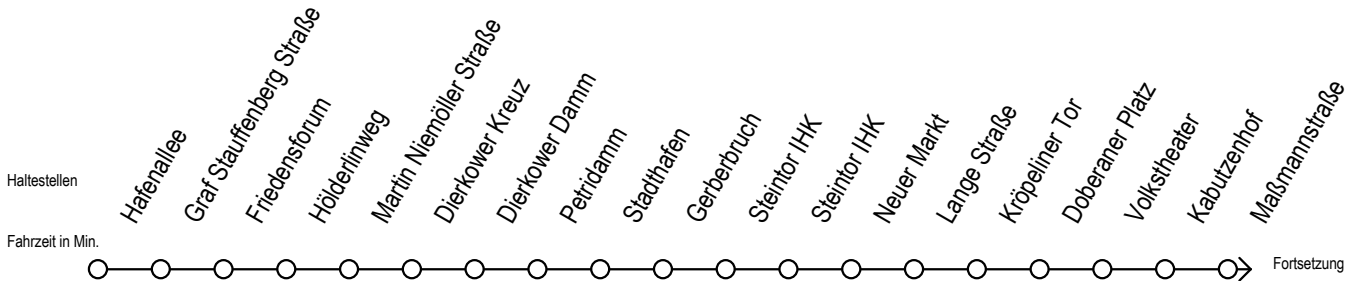

Gültig ab 01.10.2019

Alle Angaben ohne Gewähr

Richtung: Mecklenburger Allee

Uhr Montag - Freitag		Uhr Samstag		Uhr Sonntag - Feiertag	
4	36	4	--	4	--
5	06 36 54	5	--	5	--
6	09 24 39 52 ^{RS} 54 ^F	6	36	6	--
7	02 ^S 09 ^F 12 ^{RS} 22 ^{RS} 24 ^F 32 ^S 39 ^F 42 ^{RS} 52 ^{RS} 54 ^F	7	06 36	7	--
8	02 ^S 09 ^F 12 ^{RS} 22 ^{RS} 24 ^F 32 ^S 39 ^F 42 ^{RS} 52 ^{RS} 54 ^F	8	06 36	8	36
9	02 ^S 09 ^F 12 ^{RS} 22 ^{RS} 24 ^F 32 ^S 39 ^F 42 ^{RS} 52 ^R	9	06 36 55 ^R	9	06 36
10	02 12 ^R 22 ^R 32 42 ^R 52 ^R	10	10 ^R 25 ^R 40 ^R 55 ^R	10	06 36
11	02 12 ^R 22 ^R 32 42 ^R 52 ^R	11	10 ^R 25 ^R 40 ^R 55 ^R	11	06 36
12	02 12 ^R 22 ^R 32 42 ^R 52 ^R	12	10 ^R 25 ^R 40 ^R 55 ^R	12	06 36
13	02 12 ^R 22 ^R 32 42 ^R 52 ^R	13	10 ^R 25 ^R 40 ^R 55 ^R	13	06 36
14	02 12 ^R 22 ^R 32 42 ^R 52 ^R	14	10 ^R 25 ^R 40 ^R 55 ^R	14	06 36
15	02 12 ^R 22 ^R 32 42 ^R 52 ^R	15	10 ^R 25 ^R 40 ^R 55 ^R	15	06 36
16	02 12 ^R 22 ^R 32 42 ^R 52 ^R	16	10 ^R 25 ^R 40 ^R 55 ^R	16	06 36
17	02 12 ^R 22 ^R 32 42 ^R 52 ^R	17	10 ^R 25 ^R 40 ^R 55 ^R	17	06 36
18	02 12 ^R 22 32 42 ^R 54	18	10 ^R 25 ^R 40 ^R 55 ^R	18	06 36
19	09 24 39 54	19	10 ^R 25 ^R 40 ^R 55 ^R	19	06 36
20	09 24 36	20	10 25 38	20	06 36
21	06 36	21	06 36	21	06 36
22	06 36	22	06 36	22	06 36
23	06 36	23	06 36	23	06 36
0	06	0	06	0	06

R = fährt bis Rügener Straße

S = fährt an Schultagen, Herbstferien vom 04.10. bis 11.10.2019 u. am 01.11.2019

F = fährt in den Weihnachtsferien vom 23.12.2019 bis 03.01.2020