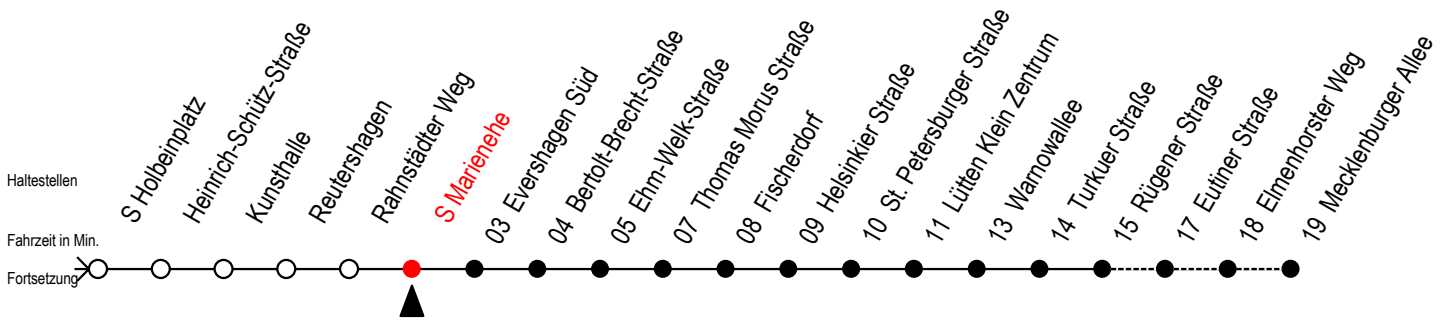

Gültig ab 01.10.2019

Alle Angaben ohne Gewähr

Richtung: Mecklenburger Allee

Uhr Montag - Freitag		Uhr Samstag		Uhr Sonntag - Feiertag	
3	32 57	3	--	3	--
4	27 42	4	--	4	--
5	12 31 ^{RS} 35 ^S 42 49 ^{RS} 56 ^{RS}	5	32 57	5	--
6	01 16 19 ^S 31 46 59 ^{RS}	6	42	6	--
7	01 ^F 09 ^S 16 ^F 19 ^{RS} 29 ^{RS} 31 ^F 39 ^S 46 ^F 49 ^{RS} 59 ^{RS}	7	12 42	7	26 56
8	01 ^F 09 ^S 16 ^F 19 ^{RS} 27 ^{RF} 29 ^{RS} 31 ^F 39 ^S 46 ^F 49 ^{RS} 50 ^{RF} 57 ^{RF} 59 ^{RS}	8	12 42	8	42
9	01 ^F 09 ^S 16 ^F 19 ^{RS} 20 ^{RF} 27 ^{RF} 29 ^{RS} 31 ^F 39 ^S 46 ^F 49 ^{RS} 50 ^{RF} 59 ^R	9	05 ^R 12 20 ^R 35 ^R 42 50 ^R	9	12 42
10	09 19 ^R 29 ^R 39 49 ^R 59 ^R	10	01 ^R 16 ^R 31 ^R 46 ^R	10	12 42
11	09 19 ^R 29 ^R 39 49 ^R 59 ^R	11	01 ^R 16 ^R 31 ^R 46 ^R	11	12 42
12	09 19 ^R 29 ^R 39 49 ^R 59 ^R	12	01 ^R 16 ^R 31 ^R 46 ^R	12	12 42
13	09 19 ^R 29 ^R 39 49 ^R 59 ^R	13	01 ^R 16 ^R 31 ^R 46 ^R	13	12 42
14	09 19 ^R 29 ^R 39 49 ^R 59 ^R	14	01 ^R 16 ^R 31 ^R 46 ^R	14	12 42
15	09 19 ^R 29 ^R 39 49 ^R 59 ^R	15	01 ^R 16 ^R 31 ^R 46 ^R	15	12 42
16	09 19 ^R 29 ^R 39 49 ^R 59 ^R	16	01 ^R 16 ^R 31 ^R 46 ^R	16	12 42
17	09 19 ^R 29 ^R 39 49 ^R 59 ^R	17	01 ^R 16 ^R 31 ^R 46 ^R	17	12 42
18	09 19 ^R 29 39 49 ^R	18	01 ^R 16 ^R 31 ^R 46 ^R	18	12 42
19	01 16 31 46	19	01 ^R 16 ^R 31 ^R 46 ^R	19	12 42
20	01 16 31 42	20	01 ^R 16 31 44	20	12 42
21	12 42	21	12 42	21	12 42
22	12 42	22	12 42	22	12 42
23	12 42	23	12 42	23	12 42
0	12	0	12	0	12

R = fährt bis Rügener Straße

S = fährt an Schultagen, Herbstferien vom 04.10. bis 11.10.2019 u. am 01.11.2019

F = fährt in den Weihnachtsferien vom 23.12.2019 bis 03.01.2020