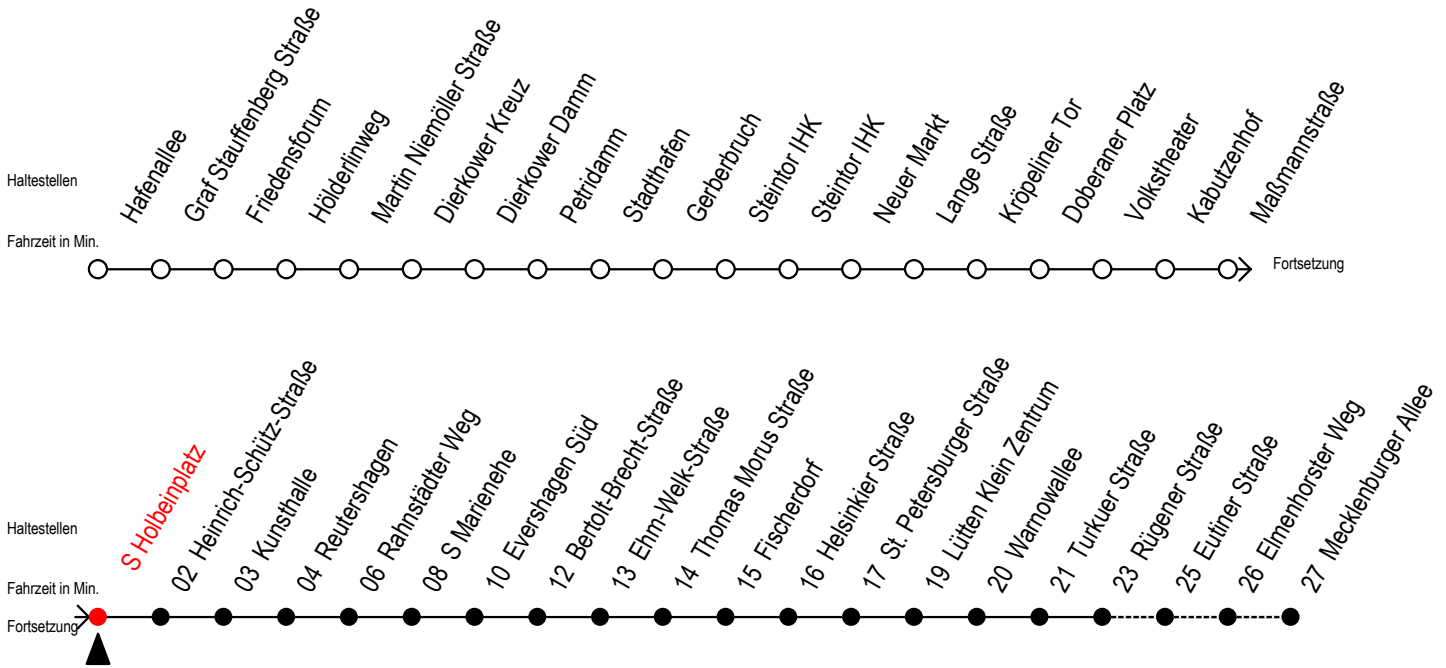

Gültig ab 01.10.2019

Alle Angaben ohne Gewähr

Richtung: Mecklenburger Allee

Uhr Montag - Freitag					Uhr Samstag					Uhr Sonntag - Feiertag				
4	35				4	--				4	--			
5	05 35 53				5	--				5	--			
6	08 23 38 51^{RS} 53^F				6	35				6	--			
7	01^S 08^F 11^{RS} 21^{RS} 23^F 31^S 38^F 41^{RS} 51^{RS} 53^F				7	05 35				7	--			
8	01^S 08^F 11^{RS} 21^{RS} 23^F 31^S 38^F 41^{RS} 51^{RS} 53^F				8	05 35				8	34			
9	01^S 08^F 11^{RS} 21^{RS} 23^F 31^S 38^F 41^{RS} 51^R				9	05 35 53^R				9	04 34			
10	01 11^R 21^R 31 41^R 51^R				10	08^R 23^R 38^R 53^R				10	04 34			
11	01 11^R 21^R 31 41^R 51^R				11	08^R 23^R 38^R 53^R				11	04 34			
12	01 11^R 21^R 31 41^R 51^R				12	08^R 23^R 38^R 53^R				12	04 34			
13	01 11^R 21^R 31 41^R 51^R				13	08^R 23^R 38^R 53^R				13	04 34			
14	01 11^R 21^R 31 41^R 51^R				14	08^R 23^R 38^R 53^R				14	04 34			
15	01 11^R 21^R 31 41^R 51^R				15	08^R 23^R 38^R 53^R				15	04 34			
16	01 11^R 21^R 31 41^R 51^R				16	08^R 23^R 38^R 53^R				16	04 34			
17	01 11^R 21^R 31 41^R 51^R				17	08^R 23^R 38^R 53^R				17	04 34			
18	01 11^R 21 31 41^R 53				18	08^R 23^R 38^R 53^R				18	04 34			
19	08 23 38 53				19	08^R 23^R 38^R 53^R				19	04 34			
20	08 23 35 45^E				20	08 23 37				20	04 35			
21	05 15^E 35				21	05 15^E 35				21	05 35			
22	05 35				22	05 35				22	05 35			
23	05 35				23	05 35				23	05 35			
0	05 25^E 55^E				0	05 25^E 55^E				0	05 25^E 55^E			

E = fährt bis H.-Schütz-Straße

R = fährt bis Rügener Straße

S = fährt an Schultagen, Herbstferien vom 04.10. bis 11.10.2019 u. am 01.11.2019

F = fährt in den Weihnachtsferien vom 23.12.2019 bis 03.01.2020