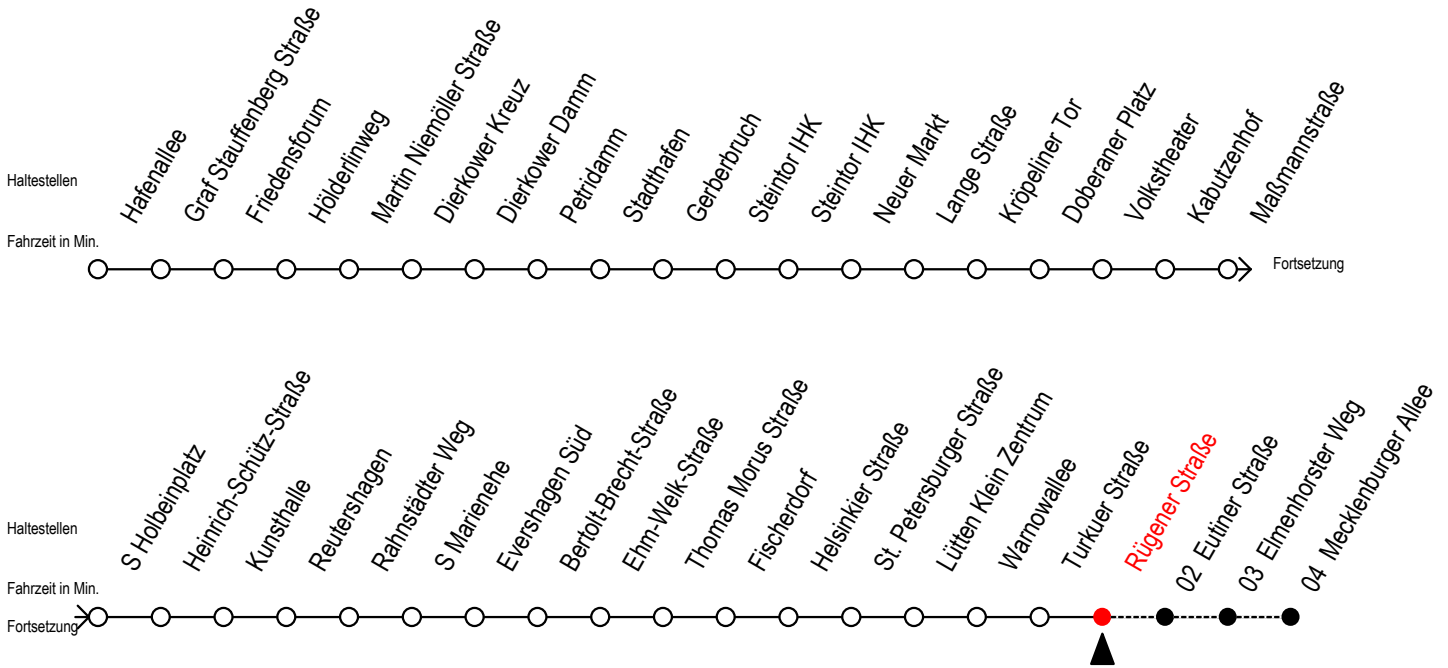

Gültig ab 01.10.2019

Alle Angaben ohne Gewähr

Richtung: Mecklenburger Allee

Uhr Montag - Freitag					Uhr Samstag			Uhr Sonntag - Feiertag				
3	47				3	--			3	--		
4	12	42	57		4	--			4	--		
5	27	50 ^S	57		5	47			5	--		
6	17	32	35 ^S	47	6	12	57		6	--		
7	02	17 ^F	25 ^S	32 ^F	47 ^F	55 ^S			7	41		
8	02 ^F	17 ^F	25 ^S	32 ^F	47 ^F	55 ^S			8	11	57	
9	02 ^F	17 ^F	25 ^S	32 ^F	47 ^F	55 ^S			9	27	57	
10	02 ^F	25	55		10	--			10	27	57	
11	25	55			11	--			11	27	57	
12	25	55			12	--			12	27	57	
13	25	55			13	--			13	27	57	
14	25	55			14	--			14	27	57	
15	25	55			15	--			15	27	57	
16	25	55			16	--			16	27	57	
17	25	55			17	--			17	27	57	
18	25	45	55		18	--			18	27	57	
19	17	32	47		19	--			19	27	57	
20	02	17	32	47	57				20	27	57	
21	27	57			21	00	27	57		21	27	57
22	27	57			22	27	57			22	27	57
23	27	57			23	27	57			23	27	57
0	27				0	27				0	27	

S = fährt an Schultagen, Herbstferien vom 04.10. bis 11.10.2019 u. am 01.11.2019

F = fährt in den Weihnachtsferien vom 23.12.2019 bis 03.01.2020