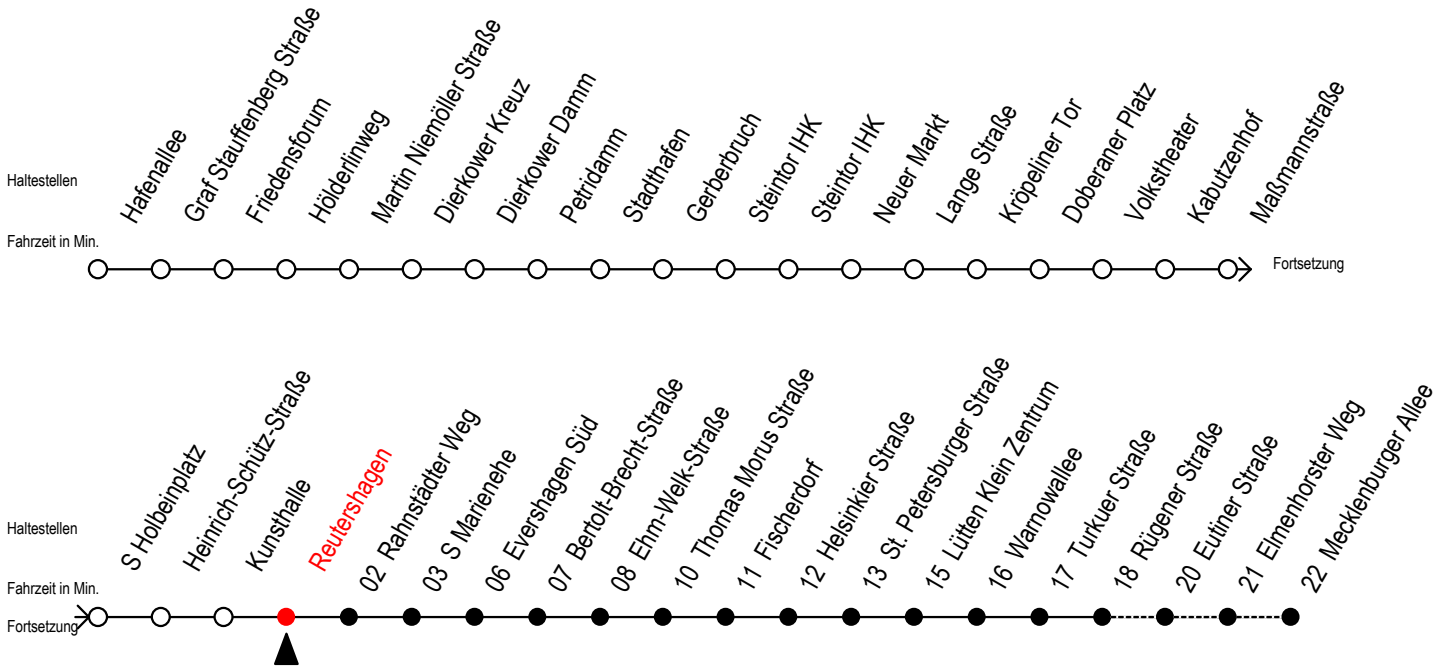

Gültig ab 01.10.2019

Alle Angaben ohne Gewähr

Richtung: Mecklenburger Allee

Uhr Montag - Freitag

3	29	54
4	24	39
5	09	28 ^{RS} 32 ^S 39 46 ^{RS} 53 ^{RS} 58
6	13	16 ^S 28 43 56 ^{RS} 58 ^F
7	06 ^S 13 ^F 16 ^{RS} 26 ^{RS} 28 ^F 36 ^S 43 ^F 46 ^{RS} 56 ^{RS} 58 ^F	
8	06 ^S 13 ^F 16 ^{RS} 24 ^{RF} 26 ^{RS} 28 ^F 36 ^S 43 ^F 46 ^{RS} 47 ^{RF} 54 ^{RF} 56 ^{RS} 58 ^F	
9	06 ^S 13 ^F 16 ^{RS} 17 ^{RF} 24 ^{RF} 26 ^{RS} 28 ^F 36 ^S 43 ^F 46 ^{RS} 47 ^{RF} 56 ^R	
10	06	16 ^R 26 ^R 36 46 ^R 56 ^R
11	06	16 ^R 26 ^R 36 46 ^R 56 ^R
12	06	16 ^R 26 ^R 36 46 ^R 56 ^R
13	06	16 ^R 26 ^R 36 46 ^R 56 ^R
14	06	16 ^R 26 ^R 36 46 ^R 56 ^R
15	06	16 ^R 26 ^R 36 46 ^R 56 ^R
16	06	16 ^R 26 ^R 36 46 ^R 56 ^R
17	06	16 ^R 26 ^R 36 46 ^R 56 ^R
18	06	16 ^R 26 36 46 ^R 58
19	13	28 43 58
20	13	28 39
21	09	39
22	09	39
23	09	39
0	09	

Uhr Samstag

3	--
4	--
5	29 54
6	39
7	09 39
8	09 39
9	02 ^R 09 17 ^R 32 ^R 39 47 ^R 57 ^R
10	12 ^R 27 ^R 42 ^R 57 ^R
11	12 ^R 27 ^R 42 ^R 57 ^R
12	12 ^R 27 ^R 42 ^R 57 ^R
13	12 ^R 27 ^R 42 ^R 57 ^R
14	12 ^R 27 ^R 42 ^R 57 ^R
15	12 ^R 27 ^R 42 ^R 57 ^R
16	12 ^R 27 ^R 42 ^R 57 ^R
17	12 ^R 27 ^R 42 ^R 57 ^R
18	12 ^R 27 ^R 42 ^R 57 ^R
19	12 ^R 27 ^R 42 ^R 57 ^R
20	12 27 41
21	09 39
22	09 39
23	09 39
0	09

Uhr Sonntag - Feiertag

3	--
4	--
5	--
6	--
7	23 53
8	38
9	08 38
10	08 38
11	08 38
12	08 38
13	08 38
14	08 38
15	08 38
16	08 38
17	08 38
18	08 38
19	08 38
20	08 39
21	09 39
22	09 39
23	09 39
0	09

R = fährt bis Rügener Straße

S = fährt an Schultagen, Herbstferien vom 04.10. bis 11.10.2019 u. am 01.11.2019

F = fährt in den Weihnachtsferien vom 23.12.2019 bis 03.01.2020