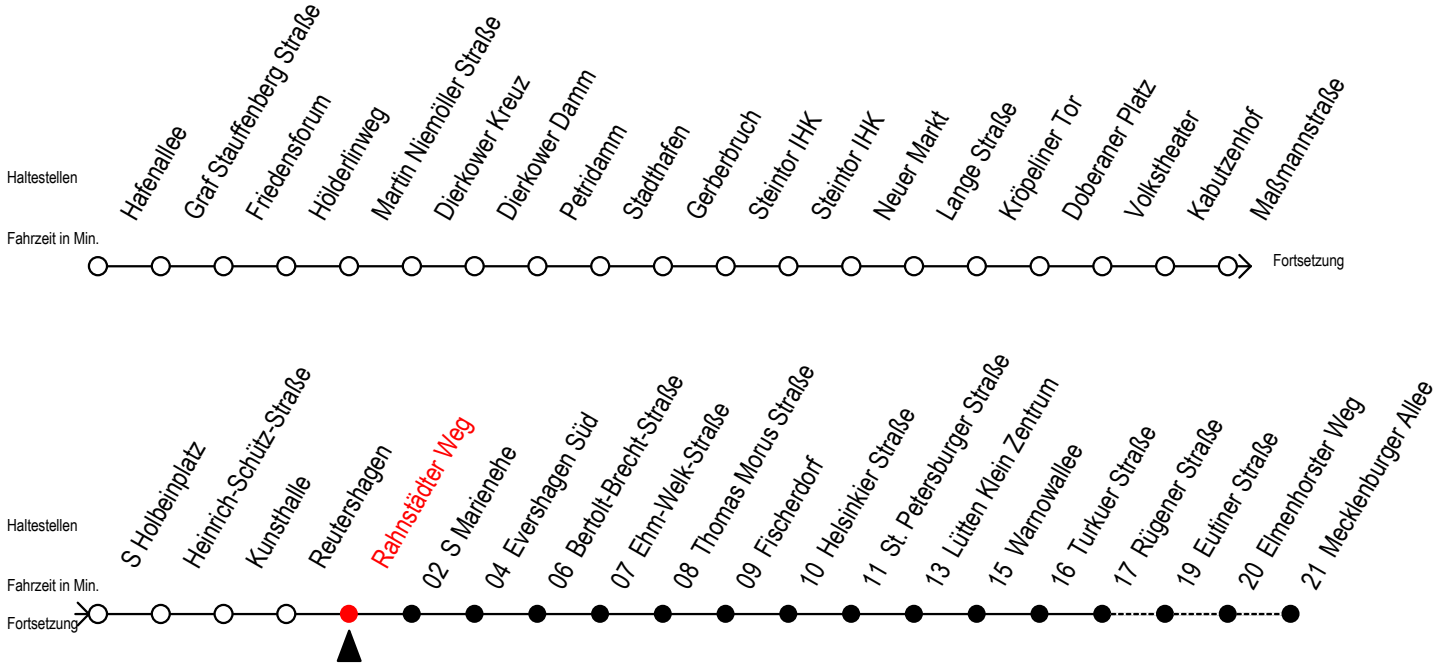

Gültig ab 01.10.2019

Alle Angaben ohne Gewähr

Richtung: Mecklenburger Allee

Uhr Montag - Freitag				Uhr Samstag				Uhr Sonntag - Feiertag			
3	30	55		3	--			3	--		
4	25	40		4	--			4	--		
5	10	29 ^{RS}	33 ^S 40 47 ^{RS} 54 ^{RS} 59	5	30	55		5	--		
6	14	18 ^S 29 44 57 ^{RS} 59 ^F		6	40			6	--		
7	07 ^S 14 ^F 17 ^{RS} 27 ^{RS} 29 ^F 37 ^S 44 ^F 47 ^{RS} 57 ^{RS} 59 ^F			7	10	40		7	24	54	
8	07 ^S 14 ^F 17 ^{RS} 26 ^{RF} 27 ^{RS} 29 ^F 37 ^S 44 ^F 47 ^{RS} 49 ^{RF} 56 ^{RF} 57 ^{RS} 59 ^F			8	10	40		8	40		
9	07 ^S 14 ^F 17 ^{RS} 19 ^{RF} 26 ^{RF} 27 ^{RS} 29 ^F 37 ^S 44 ^F 47 ^{RS} 49 ^{RF} 57 ^R			9	03 ^R 10 18 ^R 33 ^R 40 49 ^R 59 ^R			9	10	40	
10	07 17 ^R 27 ^R 37 47 ^R 57 ^R			10	14 ^R 29 ^R 44 ^R 59 ^R			10	10	40	
11	07 17 ^R 27 ^R 37 47 ^R 57 ^R			11	14 ^R 29 ^R 44 ^R 59 ^R			11	10	40	
12	07 17 ^R 27 ^R 37 47 ^R 57 ^R			12	14 ^R 29 ^R 44 ^R 59 ^R			12	10	40	
13	07 17 ^R 27 ^R 37 47 ^R 57 ^R			13	14 ^R 29 ^R 44 ^R 59 ^R			13	10	40	
14	07 17 ^R 27 ^R 37 47 ^R 57 ^R			14	14 ^R 29 ^R 44 ^R 59 ^R			14	10	40	
15	07 17 ^R 27 ^R 37 47 ^R 57 ^R			15	14 ^R 29 ^R 44 ^R 59 ^R			15	10	40	
16	07 17 ^R 27 ^R 37 47 ^R 57 ^R			16	14 ^R 29 ^R 44 ^R 59 ^R			16	10	40	
17	07 17 ^R 27 ^R 37 47 ^R 57 ^R			17	14 ^R 29 ^R 44 ^R 59 ^R			17	10	40	
18	07 17 ^R 27 37 47 ^R 59			18	14 ^R 29 ^R 44 ^R 59 ^R			18	10	40	
19	14 29 44 59			19	14 ^R 29 ^R 44 ^R 59 ^R			19	10	40	
20	14 29 40			20	14 29 43			20	10	40	
21	10 40			21	10 40			21	10	40	
22	10 40			22	10 40			22	10	40	
23	10 40			23	10 40			23	10	40	
0	10			0	10			0	10		

R = fährt bis Rügener Straße

S = fährt an Schultagen, Herbstferien vom 04.10. bis 11.10.2019 u. am 01.11.2019

F = fährt in den Weihnachtsferien vom 23.12.2019 bis 03.01.2020