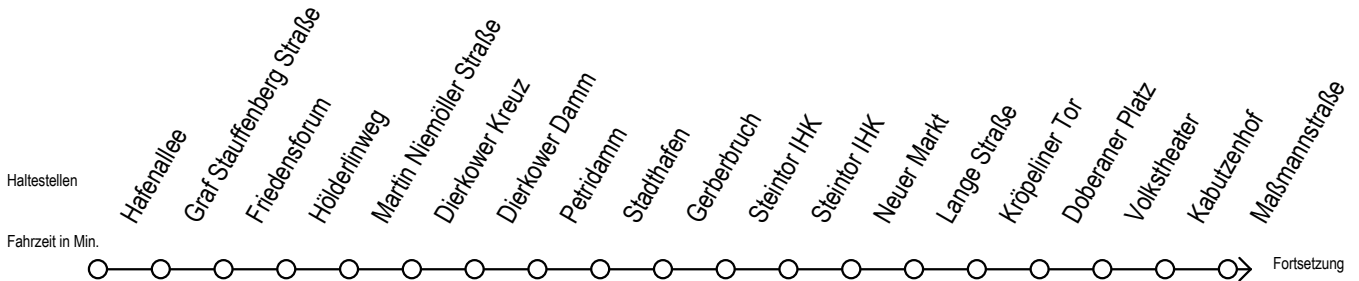

Gültig ab 01.10.2019

Alle Angaben ohne Gewähr

Richtung: Mecklenburger Allee

Uhr Montag - Freitag		Uhr Samstag		Uhr Sonntag - Feiertag	
3	41	3	--	3	--
4	06 36 51	4	--	4	--
5	21 41^{RS} 45^S 51 59^{RS}	5	41	5	--
6	06^{RS} 11 26 29^S 41 56	6	06 51	6	--
7	09^{RS} 11^F 19^S 26^F 29^{RS} 39^{RS} 41^F 49^S 56^F 59^{RS}	7	21 51	7	35
8	09^{RS} 11^F 19^S 26^F 29^{RS} 37^{RF} 39^{RS} 41^F 49^S 56^F 59^{RS}	8	21 51	8	05 51
9	00^{RF} 07^{RF} 09^{RS} 11^F 19^S 26^F 29^{RS} 30^{RF} 37^{RF} 39^{RS} 41^F 49^S 56^F 59^{RS}	9	14^R 21 29^R 44^R 51	9	21 51
10	00^{RF} 09^R 19 29^R 39^R 49 59^R	10	00^R 10^R 25^R 40^R 55^R	10	21 51
11	09^R 19 29^R 39^R 49 59^R	11	10^R 25^R 40^R 55^R	11	21 51
12	09^R 19 29^R 39^R 49 59^R	12	10^R 25^R 40^R 55^R	12	21 51
13	09^R 19 29^R 39^R 49 59^R	13	10^R 25^R 40^R 55^R	13	21 51
14	09^R 19 29^R 39^R 49 59^R	14	10^R 25^R 40^R 55^R	14	21 51
15	09^R 19 29^R 39^R 49 59^R	15	10^R 25^R 40^R 55^R	15	21 51
16	09^R 19 29^R 39^R 49 59^R	16	10^R 25^R 40^R 55^R	16	21 51
17	09^R 19 29^R 39^R 49 59^R	17	10^R 25^R 40^R 55^R	17	21 51
18	09^R 19 29^R 39 49 59^R	18	10^R 25^R 40^R 55^R	18	21 51
19	11 26 41 56	19	10^R 25^R 40^R 55^R	19	21 51
20	11 26 41 51	20	10^R 25 40 54	20	21 51
21	21 51	21	21 51	21	21 51
22	21 51	22	21 51	22	21 51
23	21 51	23	21 51	23	21 51
0	21	0	21	0	21

R = fährt bis Rügener Straße

S = fährt an Schultagen, Herbstferien vom 04.10. bis 11.10.2019 u. am 01.11.2019

F = fährt in den Weihnachtsferien vom 23.12.2019 bis 03.01.2020