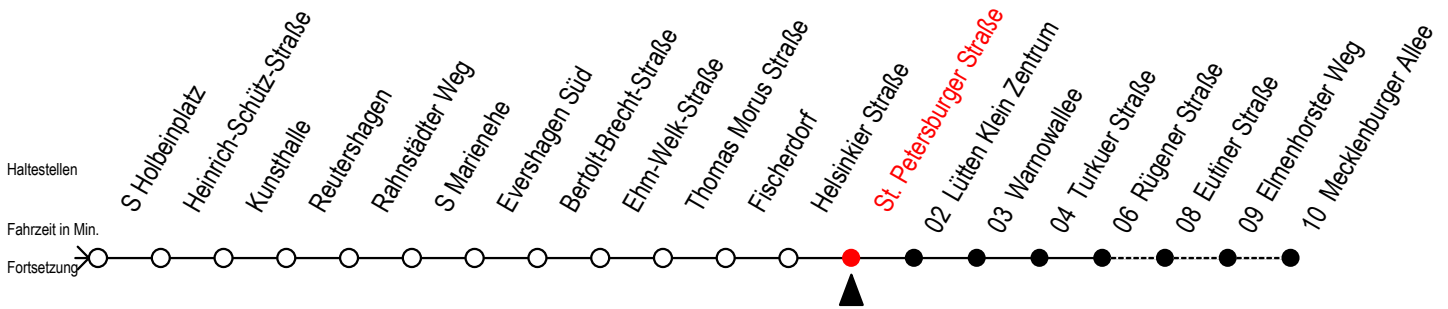

Gültig ab 01.10.2019

Alle Angaben ohne Gewähr

Richtung: Mecklenburger Allee

Uhr Montag - Freitag		Uhr Samstag		Uhr Sonntag - Feiertag	
3	41	3	--	3	--
4	06 36 51	4	--	4	--
5	21 41^{RS} 45^S 51 59^{RS}	5	41	5	--
6	06^{RS} 11 26 29^S 41 56	6	06 51	6	--
7	09^{RS} 11^F 19^S 26^F 29^{RS} 39^{RS} 41^F 49^S 56^F 59^{RS}	7	21 51	7	35
8	09^{RS} 11^F 19^S 26^F 29^{RS} 37^{RF} 39^{RS} 41^F 49^S 56^F 59^{RS}	8	21 51	8	05 51
9	00^{RF} 07^{RF} 09^{RS} 11^F 19^S 26^F 29^{RS} 30^{RF} 37^{RF} 39^{RS} 41^F 49^S 56^F 59^{RS}	9	14^R 21 29^R 44^R 51	9	21 51
10	00^{RF} 09^R 19 29^R 39^R 49 59^R	10	00^R 10^R 25^R 40^R 55^R	10	21 51
11	09^R 19 29^R 39^R 49 59^R	11	10^R 25^R 40^R 55^R	11	21 51
12	09^R 19 29^R 39^R 49 59^R	12	10^R 25^R 40^R 55^R	12	21 51
13	09^R 19 29^R 39^R 49 59^R	13	10^R 25^R 40^R 55^R	13	21 51
14	09^R 19 29^R 39^R 49 59^R	14	10^R 25^R 40^R 55^R	14	21 51
15	09^R 19 29^R 39^R 49 59^R	15	10^R 25^R 40^R 55^R	15	21 51
16	09^R 19 29^R 39^R 49 59^R	16	10^R 25^R 40^R 55^R	16	21 51
17	09^R 19 29^R 39^R 49 59^R	17	10^R 25^R 40^R 55^R	17	21 51
18	09^R 19 29^R 39 49 59^R	18	10^R 25^R 40^R 55^R	18	21 51
19	11 26 41 56	19	10^R 25^R 40^R 55^R	19	21 51
20	11 26 41 51	20	10^R 25 40 54	20	21 51
21	21 51	21	21 51	21	21 51
22	21 51	22	21 51	22	21 51
23	21 51	23	21 51	23	21 51
0	21	0	21	0	21

R = fährt bis Rügener Straße

S = fährt an Schultagen, Herbstferien vom 04.10. bis 11.10.2019 u. am 01.11.2019

F = fährt in den Weihnachtsferien vom 23.12.2019 bis 03.01.2020