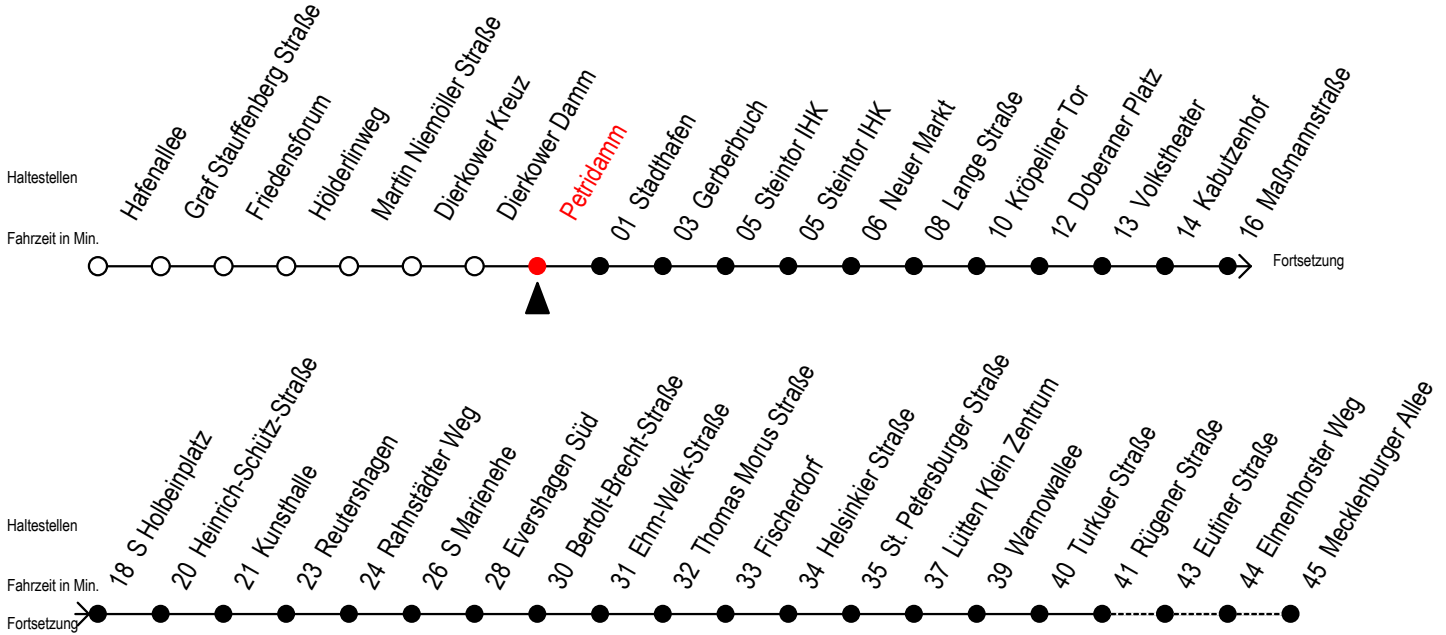

Gültig ab 01.10.2019

Alle Angaben ohne Gewähr

Richtung: Mecklenburger Allee

Uhr Montag - Freitag					Uhr Samstag					Uhr Sonntag - Feiertag					
4	16	46			4	--				4	--				
5	16	33	48		5	--				5	--				
6	03	18	32 ^{RS}	33 ^F	42 ^S	48 ^F	52 ^{RS}			6	16	46			
7	02 ^{RS}	03 ^F	12 ^S	18 ^F	22 ^{RS}	32 ^{RS}	33 ^F	42 ^S	48 ^F	52 ^{RS}	7	16	46		
8	02 ^{RS}	03 ^F	12 ^S	18 ^F	22 ^{RS}	32 ^{RS}	33 ^F	42 ^S	48 ^F	52 ^{RS}	8	16	46		
9	02 ^{RS}	03 ^F	12 ^S	18 ^F	22 ^{RS}	32 ^R	42	52 ^R			9	16	33 ^R	48 ^R	
10	02 ^R	12	22 ^R	32 ^R	42	52 ^R					10	03 ^R	18 ^R	33 ^R	48 ^R
11	02 ^R	12	22 ^R	32 ^R	42	52 ^R					11	03 ^R	18 ^R	33 ^R	48 ^R
12	02 ^R	12	22 ^R	32 ^R	42	52 ^R					12	03 ^R	18 ^R	33 ^R	48 ^R
13	02 ^R	12	22 ^R	32 ^R	42	52 ^R					13	03 ^R	18 ^R	33 ^R	48 ^R
14	02 ^R	12	22 ^R	32 ^R	42	52 ^R					14	03 ^R	18 ^R	33 ^R	48 ^R
15	02 ^R	12	22 ^R	32 ^R	42	52 ^R					15	03 ^R	18 ^R	33 ^R	48 ^R
16	02 ^R	12	22 ^R	32 ^R	42	52 ^R					16	03 ^R	18 ^R	33 ^R	48 ^R
17	02 ^R	12	22 ^R	32 ^R	42	52 ^R					17	03 ^R	18 ^R	33 ^R	48 ^R
18	02	12	22 ^R	33	48						18	03 ^R	18 ^R	33 ^R	48 ^R
19	03	18	33	48							19	03 ^R	18 ^R	33 ^R	48
20	03	16	26 ^E	46	56 ^E						20	03	17	46	56 ^E
21	16	46									21	16	46		
22	16	46									22	16	46		
23	16	46									23	16	46		
0	07 ^E	37 ^E									0	07 ^E	37 ^E		

E = fährt bis H.-Schütz-Straße
R = fährt bis Rügener Straße
S = fährt an Schultagen, Herbstferien vom 04.10. bis 11.10.2019 u. am 01.11.2019
F = fährt in den Weihnachtsferien vom 23.12.2019 bis 03.01.2020