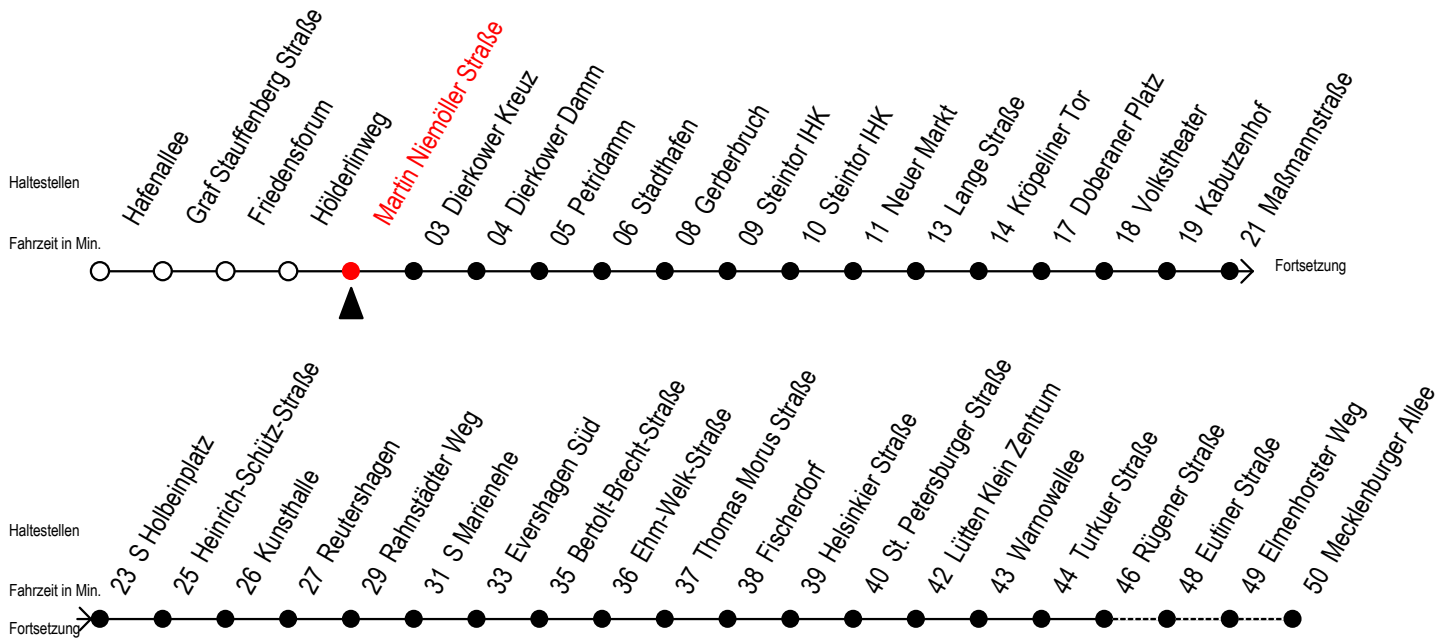

Gültig ab 01.10.2019

Alle Angaben ohne Gewähr

Richtung: Mecklenburger Allee

Uhr Montag - Freitag

4	11	41
5	11	28 43 58
6	13	27 ^{RS} 28 ^F 37 ^S 43 ^F 47 ^{RS} 57 ^{RS} 58 ^F
7	07 ^S 13 ^F 17 ^{RS} 27 ^{RS} 28 ^F 37 ^S 43 ^F 47 ^{RS} 57 ^{RS} 58 ^F	
8	07 ^S 13 ^F 17 ^{RS} 27 ^{RS} 28 ^F 37 ^S 43 ^F 47 ^{RS} 57 ^{RS} 58 ^F	
9	07 ^S 13 ^F 17 ^{RS} 27 ^R 37 47 ^R 57 ^R	
10	07 17 ^R 27 ^R 37 47 ^R 57 ^R	
11	07 17 ^R 27 ^R 37 47 ^R 57 ^R	
12	07 17 ^R 27 ^R 37 47 ^R 57 ^R	
13	07 17 ^R 27 ^R 37 47 ^R 57 ^R	
14	07 17 ^R 27 ^R 37 47 ^R 57 ^R	
15	07 17 ^R 27 ^R 37 47 ^R 57 ^R	
16	07 17 ^R 27 ^R 37 47 ^R 57 ^R	
17	07 17 ^R 27 ^R 37 47 ^R 57	
18	07 17 ^R 28 43 58	
19	13 28 43 58	
20	11 21 ^E 41 51 ^E	
21	11 41	
22	11 41	
23	11 41	
0	02 ^E 32 ^E	

Uhr Samstag

4	--
5	--
6	11 41
7	11 41
8	11 41
9	11 28 ^R 43 ^R 58 ^R
10	13 ^R 28 ^R 43 ^R 58 ^R
11	13 ^R 28 ^R 43 ^R 58 ^R
12	13 ^R 28 ^R 43 ^R 58 ^R
13	13 ^R 28 ^R 43 ^R 58 ^R
14	13 ^R 28 ^R 43 ^R 58 ^R
15	13 ^R 28 ^R 43 ^R 58 ^R
16	13 ^R 28 ^R 43 ^R 58 ^R
17	13 ^R 28 ^R 43 ^R 58 ^R
18	13 ^R 28 ^R 43 ^R 58 ^R
19	13 ^R 28 ^R 43 58
20	12 41 51 ^E
21	11 41
22	11 41
23	11 41
0	02 ^E 32 ^E

Uhr Sonntag - Feiertag

4	--
5	--
6	--
7	--
8	10 40
9	10 40
10	10 40
11	10 40
12	10 40
13	10 40
14	10 40
15	10 40
16	10 40
17	10 40
18	10 40
19	10 40
20	11 41
21	11 41
22	11 41
23	11 41
0	02 ^E 32 ^E

E = fährt bis H.-Schütz-Straße

R = fährt bis Rügener Straße

S = fährt an Schultagen, Herbstferien vom 04.10. bis 11.10.2019 u. am 01.11.2019

F = fährt in den Weihnachtsferien vom 23.12.2019 bis 03.01.2020