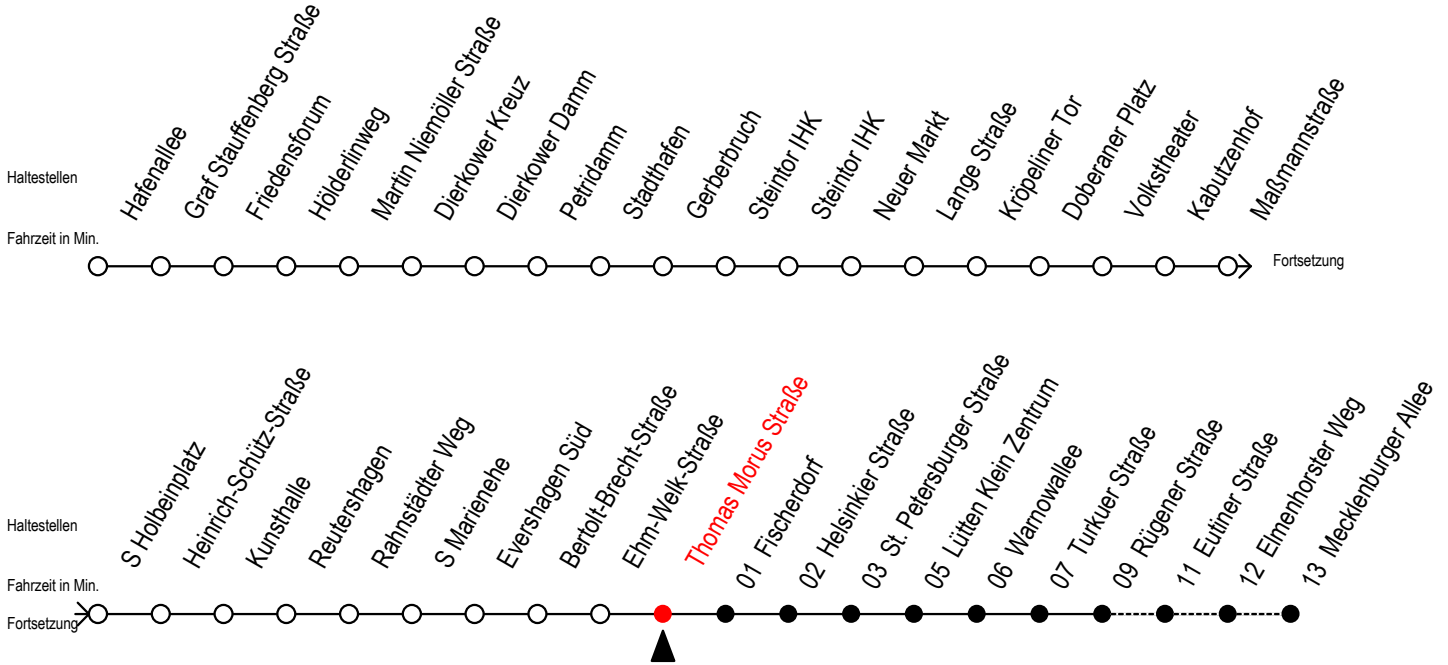

Gültig ab 01.10.2019

Alle Angaben ohne Gewähr

Richtung: Mecklenburger Allee

Uhr Montag - Freitag		Uhr Samstag		Uhr Sonntag - Feiertag	
3	38	3	--	3	--
4	03 33 48	4	--	4	--
5	18 38^{RS} 42^S 48 56^{RS}	5	38	5	--
6	03^{RS} 08^F 16^S 23^F 26^{RS} 38^F 46^S 53^F	6	03 48	6	--
7	06^{RS} 08^F 16^S 23^F 26^{RS} 36^{RS} 38^F 46^S 53^F 56^{RS}	7	18 48	7	32
8	06^{RS} 08^F 16^S 23^F 26^{RS} 34^{RF} 36^{RS} 38^F 46^S 53^F 56^{RS} 57^{RF}	8	18 48	8	02 48
9	04^{RF} 06^{RS} 08^F 16^S 23^F 26^{RS} 27^{RF} 34^{RF} 36^{RS} 38^F 46^S 53^F 56^{RS} 57^{RF}	9	11^R 18 26^R 41^R 48 57^R	9	18 48
10	06^R 16 26^R 36^R 46 56^R	10	07^R 22^R 37^R 52^R	10	18 48
11	06^R 16 26^R 36^R 46 56^R	11	07^R 22^R 37^R 52^R	11	18 48
12	06^R 16 26^R 36^R 46 56^R	12	07^R 22^R 37^R 52^R	12	18 48
13	06^R 16 26^R 36^R 46 56^R	13	07^R 22^R 37^R 52^R	13	18 48
14	06^R 16 26^R 36^R 46 56^R	14	07^R 22^R 37^R 52^R	14	18 48
15	06^R 16 26^R 36^R 46 56^R	15	07^R 22^R 37^R 52^R	15	18 48
16	06^R 16 26^R 36^R 46 56^R	16	07^R 22^R 37^R 52^R	16	18 48
17	06^R 16 26^R 36^R 46 56^R	17	07^R 22^R 37^R 52^R	17	18 48
18	06^R 16 26^R 36 46 56^R	18	07^R 22^R 37^R 52^R	18	18 48
19	08 23 38 53	19	07^R 22^R 37^R 52^R	19	18 48
20	08 23 38 48	20	07^R 22 37 51	20	18 48
21	18 48	21	18 48	21	18 48
22	18 48	22	18 48	22	18 48
23	18 48	23	18 48	23	18 48
0	18	0	18	0	18

R = fährt bis Rügener Straße

S = fährt an Schultagen, Herbstferien vom 04.10. bis 11.10.2019 u. am 01.11.2019

F = fährt in den Weihnachtsferien vom 23.12.2019 bis 03.01.2020