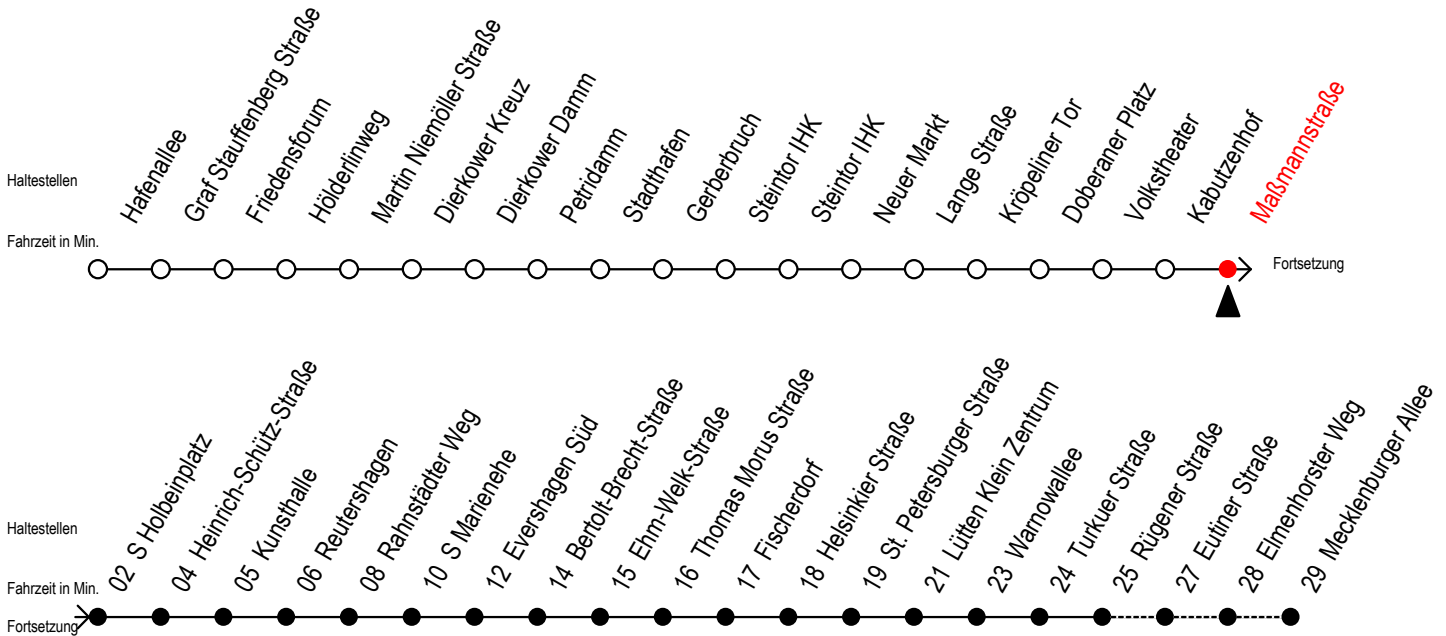

Gültig ab 01.10.2019

Alle Angaben ohne Gewähr

Richtung: Mecklenburger Allee

Uhr Montag - Freitag					Uhr Samstag			Uhr Sonntag - Feiertag		
4	33				4	--			4	--
5	03 33 51				5	--			5	--
6	06 21 36 49^{RS} 51^F 59^S				6	33			6	--
7	06^F 09^{RS} 19^{RS} 21^F 29^S 36^F 39^{RS} 49^{RS} 51^F 59^S				7	03 33			7	--
8	06^F 09^{RS} 19^{RS} 21^F 29^S 36^F 39^{RS} 49^{RS} 51^F 59^S				8	03 33			8	32
9	06^F 09^{RS} 19^{RS} 21^F 29^S 36^F 39^{RS} 49^R 59				9	03 33 51^R			9	02 32
10	09^R 19^R 29 39^R 49^R 59				10	06^R 21^R 36^R 51^R			10	02 32
11	09^R 19^R 29 39^R 49^R 59				11	06^R 21^R 36^R 51^R			11	02 32
12	09^R 19^R 29 39^R 49^R 59				12	06^R 21^R 36^R 51^R			12	02 32
13	09^R 19^R 29 39^R 49^R 59				13	06^R 21^R 36^R 51^R			13	02 32
14	09^R 19^R 29 39^R 49^R 59				14	06^R 21^R 36^R 51^R			14	02 32
15	09^R 19^R 29 39^R 49^R 59				15	06^R 21^R 36^R 51^R			15	02 32
16	09^R 19^R 29 39^R 49^R 59				16	06^R 21^R 36^R 51^R			16	02 32
17	09^R 19^R 29 39^R 49^R 59				17	06^R 21^R 36^R 51^R			17	02 32
18	09^R 19 29 39^R 51				18	06^R 21^R 36^R 51^R			18	02 32
19	06 21 36 51				19	06^R 21^R 36^R 51^R			19	02 32
20	06 21 33 43^E				20	06 21 35			20	02 33
21	03 13^E 33				21	03 13^E 33			21	03 33
22	03 33				22	03 33			22	03 33
23	03 33				23	03 33			23	03 33
0	03 23^E 53^E				0	03 23^E 53^E			0	03 23^E 53^E

E = fährt bis H.-Schütz-Straße

R = fährt bis Rügener Straße

S = fährt an Schultagen, Herbstferien vom 04.10. bis 11.10.2019 u. am 01.11.2019

F = fährt in den Weihnachtsferien vom 23.12.2019 bis 03.01.2020