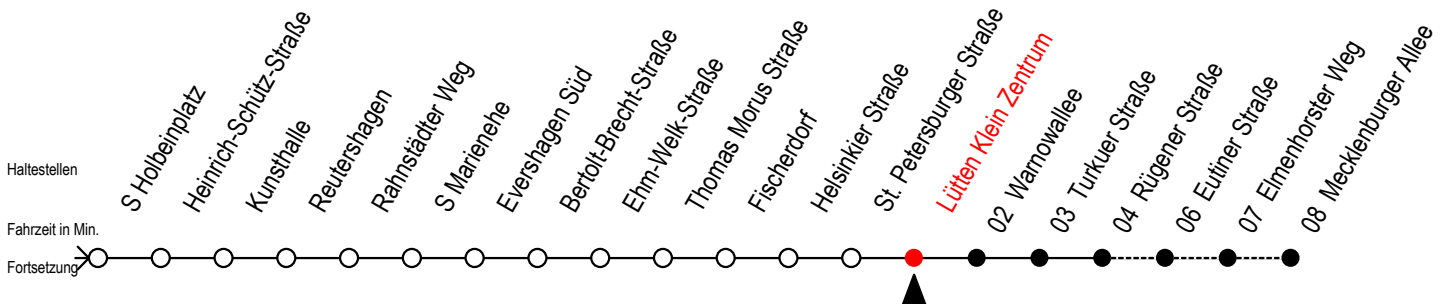

Gültig ab 01.10.2019

Alle Angaben ohne Gewähr

Richtung: Mecklenburger Allee

Uhr Montag - Freitag		Uhr Samstag		Uhr Sonntag - Feiertag	
3	43	3	--	3	--
4	08 38 53	4	--	4	--
5	23 42 ^{RS} 46 ^S 53	5	43	5	--
6	00 ^{RS} 07 ^{RS} 13 28 31 ^S 43 58	6	08 53	6	--
7	11 ^{RS} 13 ^F 21 ^S 28 ^F 31 ^{RS} 41 ^{RS} 43 ^F 51 ^S 58 ^F	7	23 53	7	37
8	01 ^{RS} 11 ^{RS} 13 ^F 21 ^S 28 ^F 31 ^{RS} 39 ^{RF} 41 ^{RS} 43 ^F 51 ^S 58 ^F	8	23 53	8	07 53
9	01 ^{RS} 02 ^{RF} 09 ^{RF} 11 ^{RS} 13 ^F 21 ^S 28 ^F 31 ^{RS} 32 ^{RF} 39 ^{RF} 41 ^{RS} 43 ^F 51 ^S 58 ^F	9	16 ^R 23 31 ^R 46 ^R 53	9	23 53
10	01 ^{RS} 02 ^{RF} 11 ^R 21 31 ^R 41 ^R 51	10	02 ^R 12 ^R 27 ^R 42 ^R 57 ^R	10	23 53
11	01 ^R 11 ^R 21 31 ^R 41 ^R 51	11	12 ^R 27 ^R 42 ^R 57 ^R	11	23 53
12	01 ^R 11 ^R 21 31 ^R 41 ^R 51	12	12 ^R 27 ^R 42 ^R 57 ^R	12	23 53
13	01 ^R 11 ^R 21 31 ^R 41 ^R 51	13	12 ^R 27 ^R 42 ^R 57 ^R	13	23 53
14	01 ^R 11 ^R 21 31 ^R 41 ^R 51	14	12 ^R 27 ^R 42 ^R 57 ^R	14	23 53
15	01 ^R 11 ^R 21 31 ^R 41 ^R 51	15	12 ^R 27 ^R 42 ^R 57 ^R	15	23 53
16	01 ^R 11 ^R 21 31 ^R 41 ^R 51	16	12 ^R 27 ^R 42 ^R 57 ^R	16	23 53
17	01 ^R 11 ^R 21 31 ^R 41 ^R 51	17	12 ^R 27 ^R 42 ^R 57 ^R	17	23 53
18	01 ^R 11 ^R 21 31 ^R 41 51	18	12 ^R 27 ^R 42 ^R 57 ^R	18	23 53
19	01 ^R 13 28 43 58	19	12 ^R 27 ^R 42 ^R 57 ^R	19	23 53
20	13 28 43 53	20	12 ^R 27 42 56	20	23 53
21	23 53	21	23 53	21	23 53
22	23 53	22	23 53	22	23 53
23	23 53	23	23 53	23	23 53
0	23	0	23	0	23

R = fährt bis Rügener Straße

S = fährt an Schultagen, Herbstferien vom 04.10. bis 11.10.2019 u. am 01.11.2019

F = fährt in den Weihnachtsferien vom 23.12.2019 bis 03.01.2020