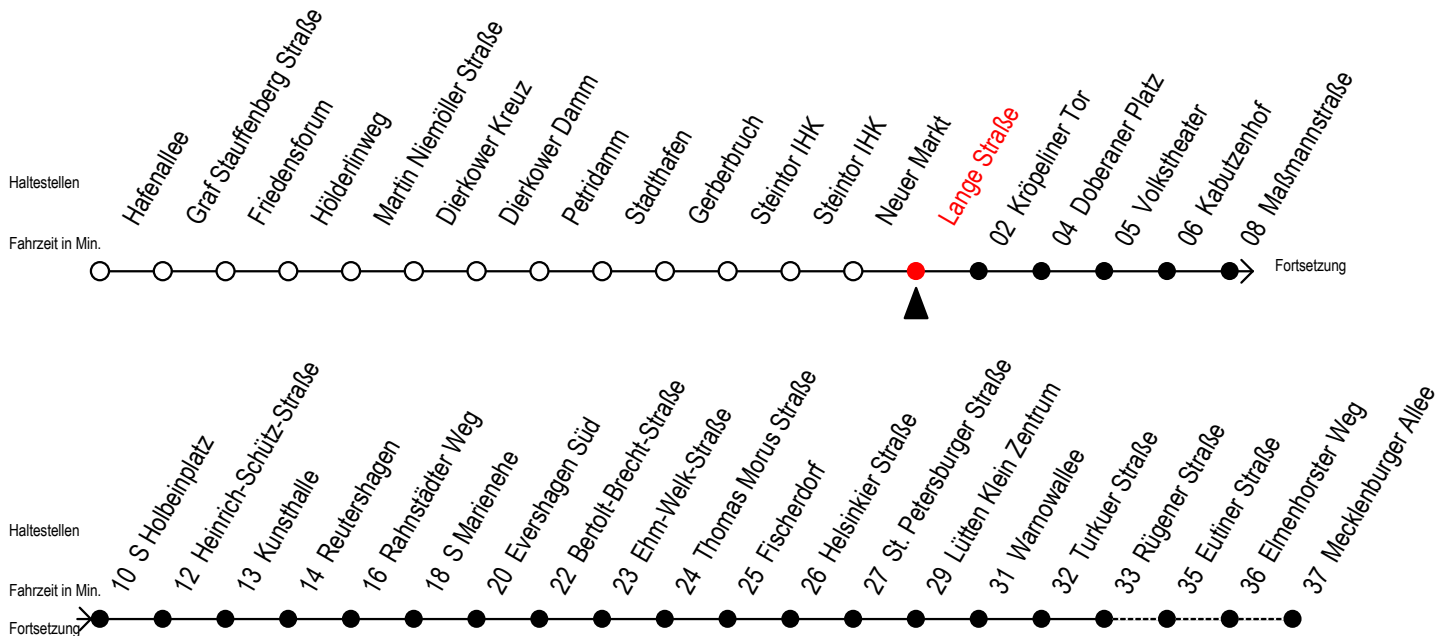

Gültig ab 01.10.2019

Alle Angaben ohne Gewähr

Richtung: Mecklenburger Allee

Uhr Montag - Freitag					Uhr Samstag			Uhr Sonntag - Feiertag										
4	23	53			4	--		4	--									
5	23	42	57		5	--		5	--									
6	12	27	40 ^{RS}	42 ^F	50 ^S	57 ^F	6	23	53	6	--							
7	00 ^{RS}	10 ^{RS}	12 ^F	20 ^S	27 ^F	30 ^{RS}	40 ^{RS}	42 ^F	50 ^S	57 ^F	7	--						
8	00 ^{RS}	10 ^{RS}	12 ^F	20 ^S	27 ^F	30 ^{RS}	40 ^{RS}	42 ^F	50 ^S	57 ^F	8	23	53					
9	00 ^{RS}	10 ^{RS}	12 ^F	20 ^S	27 ^F	30 ^{RS}	40 ^R	50			9	23	42 ^R	57 ^R	9	23	53	
10	00 ^R	10 ^R	20	30 ^R	40 ^R	50					10	12 ^R	27 ^R	42 ^R	57 ^R	10	23	53
11	00 ^R	10 ^R	20	30 ^R	40 ^R	50					11	12 ^R	27 ^R	42 ^R	57 ^R	11	23	53
12	00 ^R	10 ^R	20	30 ^R	40 ^R	50					12	12 ^R	27 ^R	42 ^R	57 ^R	12	23	53
13	00 ^R	10 ^R	20	30 ^R	40 ^R	50					13	12 ^R	27 ^R	42 ^R	57 ^R	13	23	53
14	00 ^R	10 ^R	20	30 ^R	40 ^R	50					14	12 ^R	27 ^R	42 ^R	57 ^R	14	23	53
15	00 ^R	10 ^R	20	30 ^R	40 ^R	50					15	12 ^R	27 ^R	42 ^R	57 ^R	15	23	53
16	00 ^R	10 ^R	20	30 ^R	40 ^R	50					16	12 ^R	27 ^R	42 ^R	57 ^R	16	23	53
17	00 ^R	10 ^R	20	30 ^R	40 ^R	50					17	12 ^R	27 ^R	42 ^R	57 ^R	17	23	53
18	00 ^R	10	20	30 ^R	42	57					18	12 ^R	27 ^R	42 ^R	57 ^R	18	23	53
19	12	27	42	57							19	12 ^R	27 ^R	42 ^R	57	19	23	53
20	12	23	34 ^E	53							20	12	25	53	20	23	53	
21	04 ^E	23	53								21	04 ^E	23	53	21	23	53	
22	23	53									22	23	53	22	23	53		
23	23	53									23	23	53	23	23	53		
0	14 ^E	44 ^E									0	14 ^E	44 ^E	0	14 ^E	44 ^E		

E = fährt bis H.-Schütz-Straße

R = fährt bis Rügener Straße

S = fährt an Schultagen, Herbstferien vom 04.10. bis 11.10.2019 u. am 01.11.2019

F = fährt in den Weihnachtsferien vom 23.12.2019 bis 03.01.2020