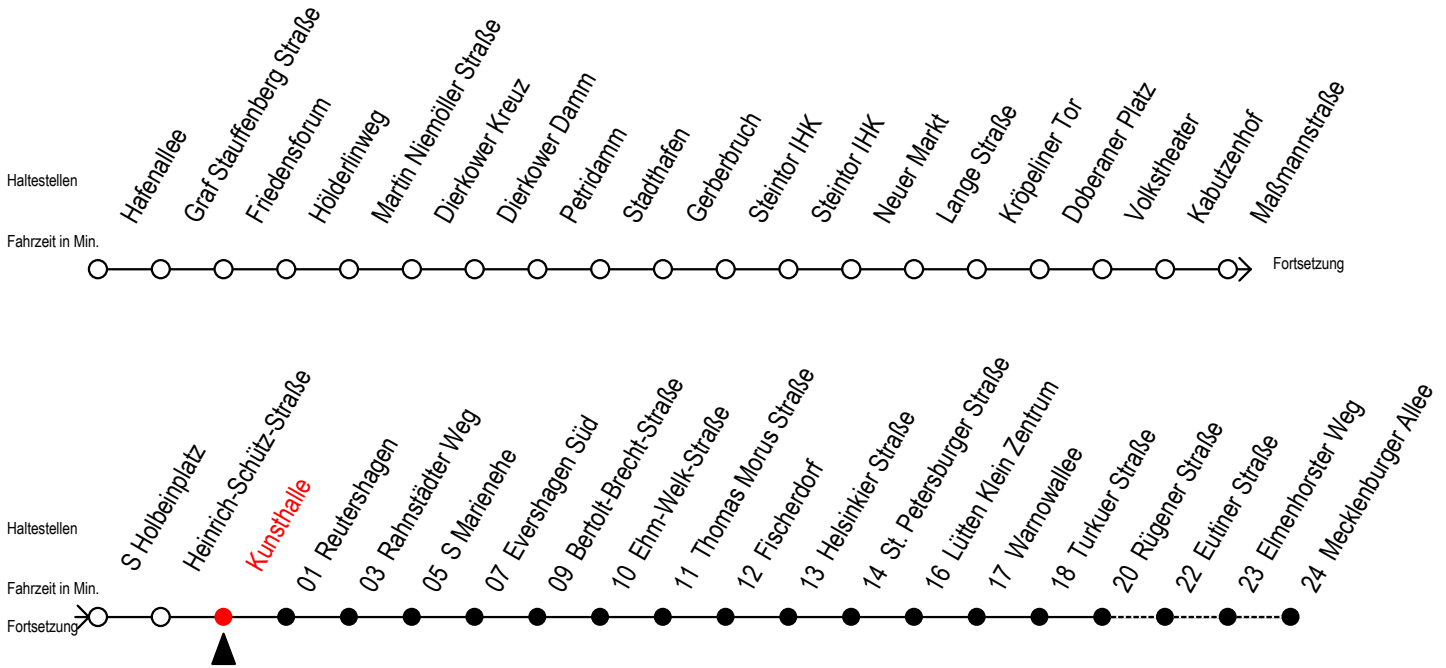

Gültig ab 01.10.2019

Alle Angaben ohne Gewähr

Richtung: Mecklenburger Allee

Uhr Montag - Freitag				Uhr Samstag				Uhr Sonntag - Feiertag	
3	28	53		3	--			3	--
4	23	38		4	--			4	--
5	08	27 ^{RS}	31 ^S 38 45 ^{RS} 52 ^{RS} 56	5	28	53		5	--
6	11	15 ^S	26 41 54 ^{RS} 56 ^F	6	38			6	--
7	04 ^S	11 ^F 14 ^{RS}	24 ^{RS} 26 ^F 34 ^S 41 ^F 44 ^{RS} 54 ^{RS} 56 ^F	7	08	38		7	22 52
8	04 ^S	11 ^F 14 ^{RS}	23 ^{RF} 24 ^{RS} 26 ^F 34 ^S 41 ^F 44 ^{RS} 46 ^{RF} 53 ^{RF} 54 ^{RS} 56 ^F	8	08	38		8	37
9	04 ^S	11 ^F 14 ^{RS}	16 ^{RF} 23 ^{RF} 24 ^{RS} 26 ^F 34 ^S 41 ^F 44 ^{RS} 46 ^{RF} 54 ^R	9	01 ^R	08 16 ^R 31 ^R 38 46 ^R 56 ^R		9	07 37
10	04	14 ^R 24 ^R	34 44 ^R 54 ^R	10	11 ^R 26 ^R	41 ^R 56 ^R		10	07 37
11	04	14 ^R 24 ^R	34 44 ^R 54 ^R	11	11 ^R 26 ^R	41 ^R 56 ^R		11	07 37
12	04	14 ^R 24 ^R	34 44 ^R 54 ^R	12	11 ^R 26 ^R	41 ^R 56 ^R		12	07 37
13	04	14 ^R 24 ^R	34 44 ^R 54 ^R	13	11 ^R 26 ^R	41 ^R 56 ^R		13	07 37
14	04	14 ^R 24 ^R	34 44 ^R 54 ^R	14	11 ^R 26 ^R	41 ^R 56 ^R		14	07 37
15	04	14 ^R 24 ^R	34 44 ^R 54 ^R	15	11 ^R 26 ^R	41 ^R 56 ^R		15	07 37
16	04	14 ^R 24 ^R	34 44 ^R 54 ^R	16	11 ^R 26 ^R	41 ^R 56 ^R		16	07 37
17	04	14 ^R 24 ^R	34 44 ^R 54 ^R	17	11 ^R 26 ^R	41 ^R 56 ^R		17	07 37
18	04	14 ^R 24	34 44 ^R 56	18	11 ^R 26 ^R	41 ^R 56 ^R		18	07 37
19	11	26 41	56	19	11 ^R 26 ^R	41 ^R 56 ^R		19	07 37
20	11	26 38		20	11	26 40		20	07 38
21	08	38		21	08	38		21	08 38
22	08	38		22	08	38		22	08 38
23	08	38		23	08	38		23	08 38
0	08			0	08			0	08

R = fährt bis Rügener Straße

S = fährt an Schultagen, Herbstferien vom 04.10. bis 11.10.2019 u. am 01.11.2019

F = fährt in den Weihnachtsferien vom 23.12.2019 bis 03.01.2020