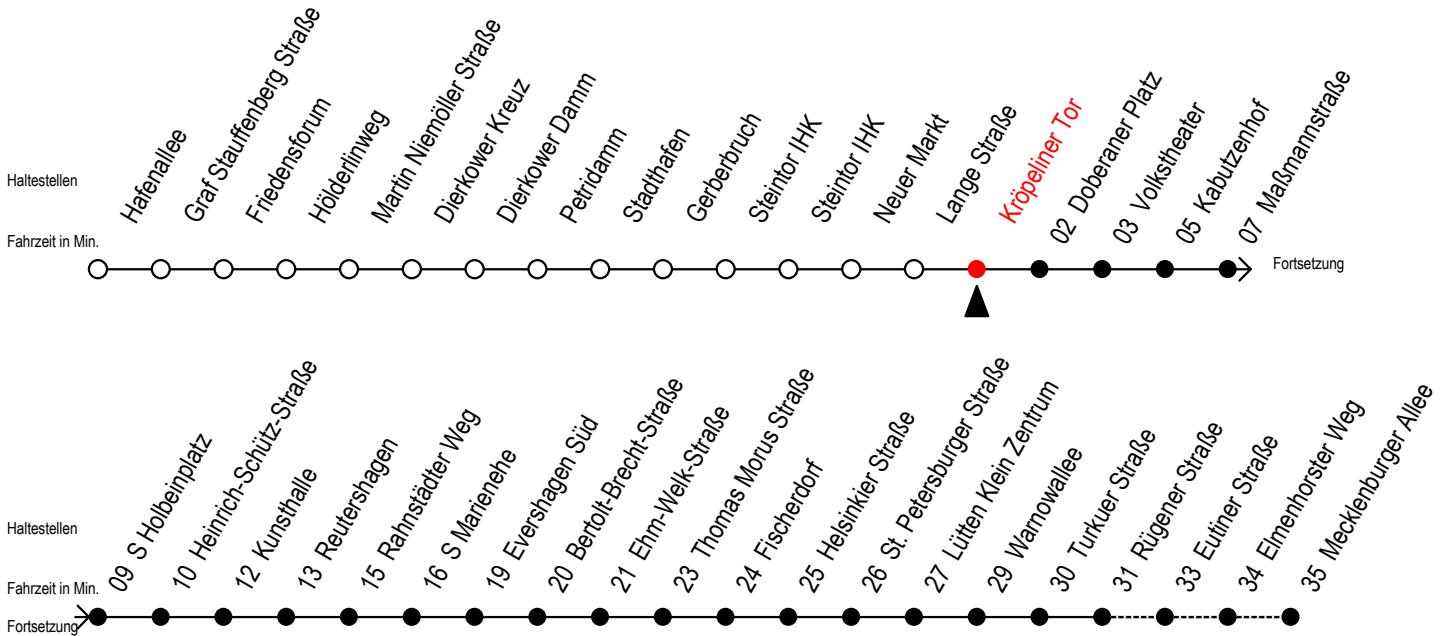

Gültig ab 01.10.2019

Alle Angaben ohne Gewähr

Richtung: Mecklenburger Allee

Uhr Montag - Freitag						Uhr Samstag			Uhr Sonntag - Feiertag						
4	25	55				4	--		4	--					
5	25	43	58			5	--		5	--					
6	13	28	41 ^{RS}	43 ^F	51 ^S	58 ^F	6	25	55	6	--				
7	01 ^{RS}	11 ^{RS}	13 ^F	21 ^S	28 ^F	31 ^{RS}	41 ^{RS}	43 ^F	51 ^S	58 ^F	7	--			
8	01 ^{RS}	11 ^{RS}	13 ^F	21 ^S	28 ^F	31 ^{RS}	41 ^{RS}	43 ^F	51 ^S	58 ^F	8	24	54		
9	01 ^{RS}	11 ^{RS}	13 ^F	21 ^S	28 ^F	31 ^{RS}	41 ^R	51	9	25	43 ^R	58 ^R	9	24	54
10	01 ^R	11 ^R	21	31 ^R	41 ^R	51	10	13 ^R	28 ^R	43 ^R	58 ^R	10	24	54	
11	01 ^R	11 ^R	21	31 ^R	41 ^R	51	11	13 ^R	28 ^R	43 ^R	58 ^R	11	24	54	
12	01 ^R	11 ^R	21	31 ^R	41 ^R	51	12	13 ^R	28 ^R	43 ^R	58 ^R	12	24	54	
13	01 ^R	11 ^R	21	31 ^R	41 ^R	51	13	13 ^R	28 ^R	43 ^R	58 ^R	13	24	54	
14	01 ^R	11 ^R	21	31 ^R	41 ^R	51	14	13 ^R	28 ^R	43 ^R	58 ^R	14	24	54	
15	01 ^R	11 ^R	21	31 ^R	41 ^R	51	15	13 ^R	28 ^R	43 ^R	58 ^R	15	24	54	
16	01 ^R	11 ^R	21	31 ^R	41 ^R	51	16	13 ^R	28 ^R	43 ^R	58 ^R	16	24	54	
17	01 ^R	11 ^R	21	31 ^R	41 ^R	51	17	13 ^R	28 ^R	43 ^R	58 ^R	17	24	54	
18	01 ^R	11	21	31 ^R	43	58	18	13 ^R	28 ^R	43 ^R	58 ^R	18	24	54	
19	13	28	43	58			19	13 ^R	28 ^R	43 ^R	58	19	24	54	
20	13	25	35 ^E	55			20	13	27	55	20	25	55		
21	05 ^E	25	55				21	05 ^E	25	55	21	25	55		
22	25	55					22	25	55		22	25	55		
23	25	55					23	25	55		23	25	55		
0	16 ^E	46 ^E					0	16 ^E	46 ^E		0	16 ^E	46 ^E		

E = fährt bis H.-Schütz-Straße

R = fährt bis Rügener Straße

S = fährt an Schultagen, Herbstferien vom 04.10. bis 11.10.2019 u. am 01.11.2019

F = fährt in den Weihnachtsferien vom 23.12.2019 bis 03.01.2020