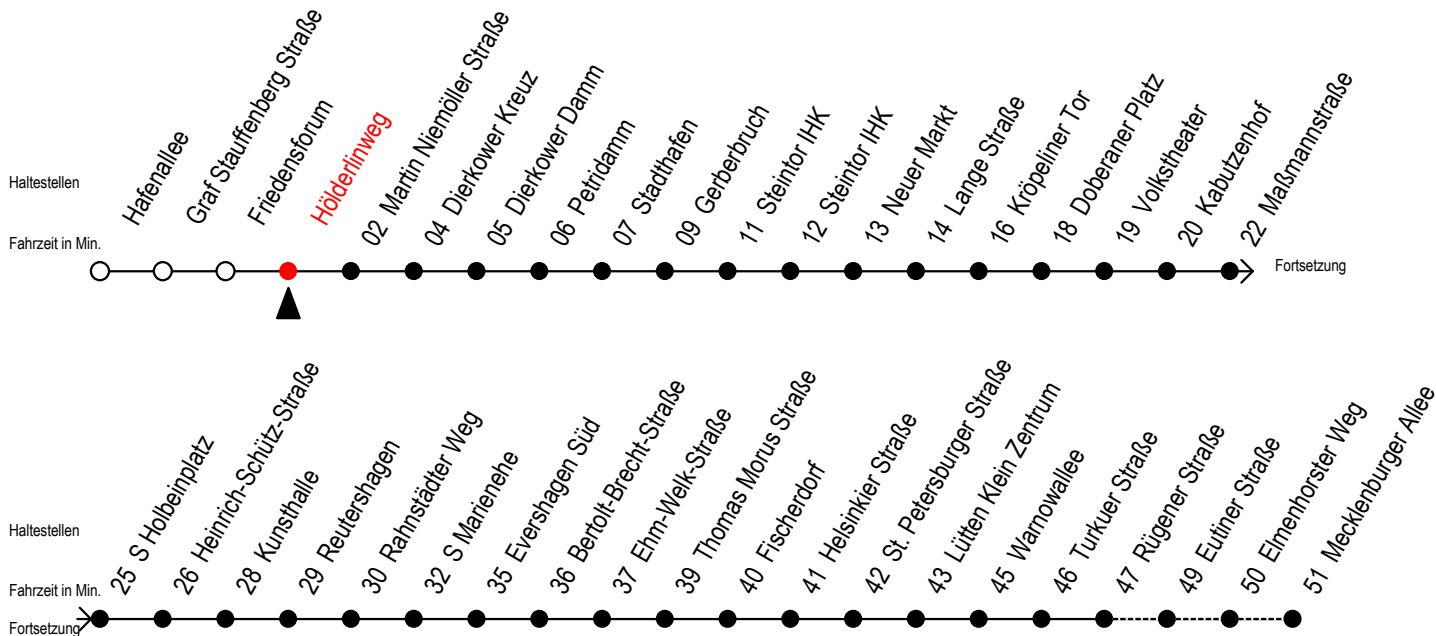

Gültig ab 01.10.2019

Alle Angaben ohne Gewähr

Richtung: Mecklenburger Allee

Uhr Montag - Freitag

4	10	40							
5	10	26	41	56					
6	11	25 ^{RS}	26 ^F	35 ^S	41 ^F	45 ^{RS}	55 ^{RS}	56 ^F	
7	05 ^S	11 ^F	15 ^{RS}	25 ^{RS}	26 ^F	35 ^S	41 ^F	45 ^{RS}	55 ^{RS} 56 ^F
8	05 ^S	11 ^F	15 ^{RS}	25 ^{RS}	26 ^F	35 ^S	41 ^F	45 ^{RS}	55 ^{RS} 56 ^F
9	05 ^S	11 ^F	15 ^{RS}	25 ^R	35	45 ^R	55 ^R		
10	05	15 ^R	25 ^R	35	45 ^R	55 ^R			
11	05	15 ^R	25 ^R	35	45 ^R	55 ^R			
12	05	15 ^R	25 ^R	35	45 ^R	55 ^R			
13	05	15 ^R	25 ^R	35	45 ^R	55 ^R			
14	05	15 ^R	25 ^R	35	45 ^R	55 ^R			
15	05	15 ^R	25 ^R	35	45 ^R	55 ^R			
16	05	15 ^R	25 ^R	35	45 ^R	55 ^R			
17	05	15 ^R	25 ^R	35	45 ^R	55			
18	05	15 ^R	26	41	56				
19	11	26	41	56					
20	10	20 ^E	40	50 ^E					
21	10	40							
22	10	40							
23	10	40							
0	01 ^E	31 ^E							

Uhr Samstag

4	--								
5	--								
6	10	40							
7	10	40							
8	10	40							
9	10	26 ^R	41 ^R	56 ^R					
10	11 ^R	26 ^R	41 ^R	56 ^R					
11	11 ^R	26 ^R	41 ^R	56 ^R					
12	11 ^R	26 ^R	41 ^R	56 ^R					
13	11 ^R	26 ^R	41 ^R	56 ^R					
14	11 ^R	26 ^R	41 ^R	56 ^R					
15	11 ^R	26 ^R	41 ^R	56 ^R					
16	11 ^R	26 ^R	41 ^R	56 ^R					
17	11 ^R	26 ^R	41 ^R	56 ^R					
18	11 ^R	26 ^R	41 ^R	56 ^R					
19	11 ^R	26 ^R	41	56					
20	11	40	50 ^E						
21	10	40							
22	10	40							
23	10	40							
0	01 ^E	31 ^E							

Uhr Sonntag - Feiertag

4	--								
5	--								
6	--								
7	--								
8	09	39							
9	09	39							
10	09	39							
11	09	39							
12	09	39							
13	09	39							
14	09	39							
15	09	39							
16	09	39							
17	09	39							
18	09	39							
19	09	39							
20	10	40							
21	10	40							
22	10	40							
23	10	40							
0	01 ^E	31 ^E							

E = fährt bis H.-Schütz-Straße

R = fährt bis Rügener Straße

S = fährt an Schultagen, Herbstferien vom 04.10. bis 11.10.2019 u. am 01.11.2019

F = fährt in den Weihnachtsferien vom 23.12.2019 bis 03.01.2020